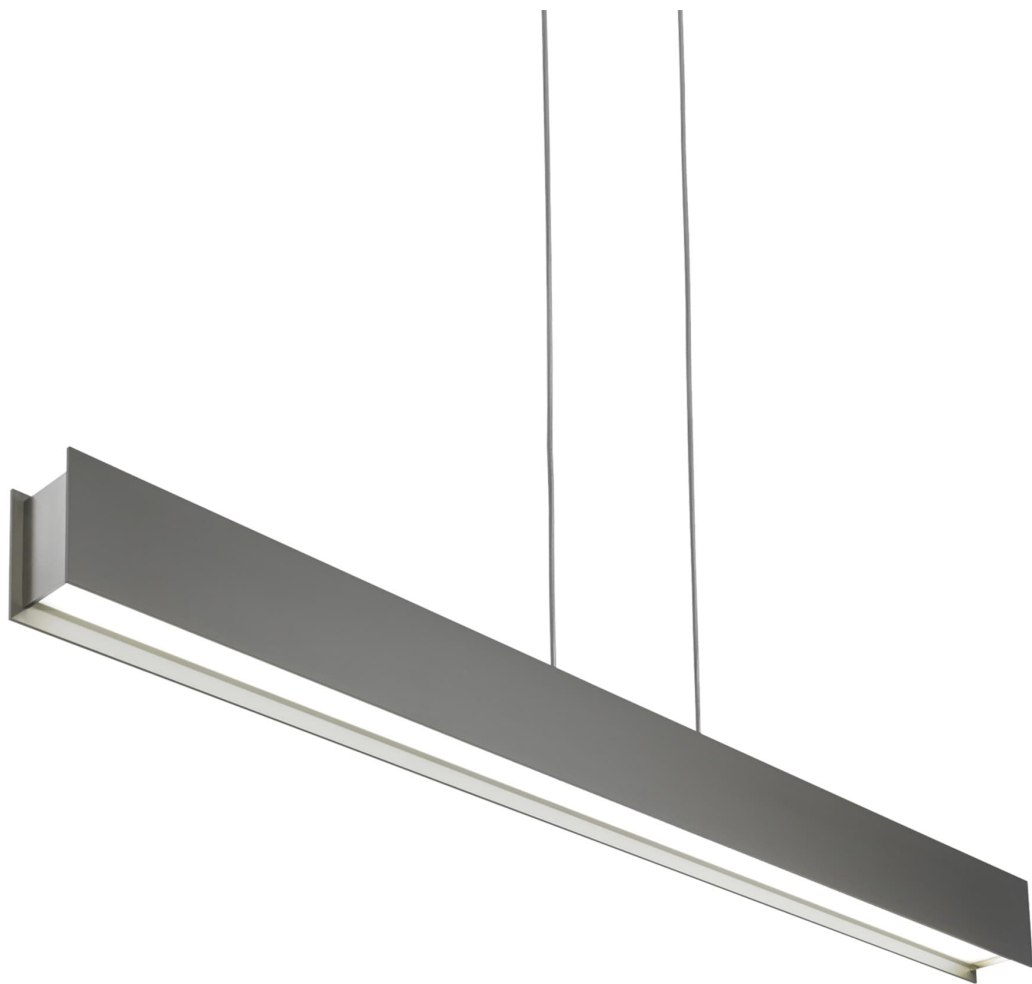

Спецификация Артикул: 702LSVANYS-LED930

Линейный светильник

Vandor Suspension

дизайнер: Tech Lighting

Длина: 127 см

Ширина: 7.9 см

Высота: 10.2 см

Отделка: Сатин-никель

Цвет: Серый прорезиненный

Тип ламп: Integrated LED 90 CRI 3000K 120V

VISUAL COMFORT & Co.

spb LIGHTING

Санкт-Петербург, Академика Павлова д. 6 к. 1,

ежедневно 10:00 – 20:00

sales@spblighting.ru

+7 812 4678 588