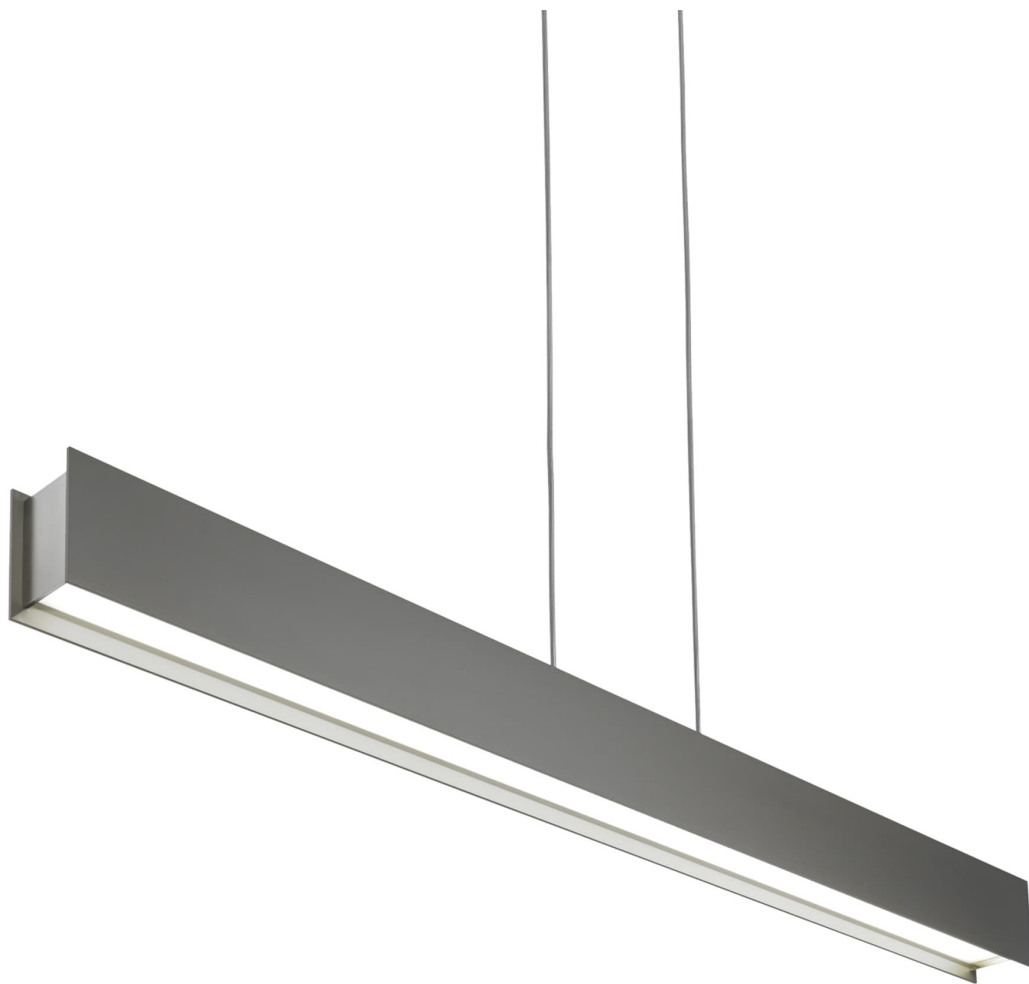

Спецификация Артикул: 702LSVANYS-LED930

Линейный светильник

Vandor Suspension

дизайнер: Tech Lighting

Длина: 127 см

Ширина: 7.9 см

Высота: 10.2 см

Отделка: Сатин-никель

Цвет: Серый прорезиненный

Тип ламп: Integrated LED 90 CRI 3000K 120V

VISUAL COMFORT & Co.

spb LIGHTING

Санкт-Петербург, Академика Павлова д. 6 к. 1,

ежедневно 10:00 – 20:00

sales@spblighting.ru

+7 812 4678 588