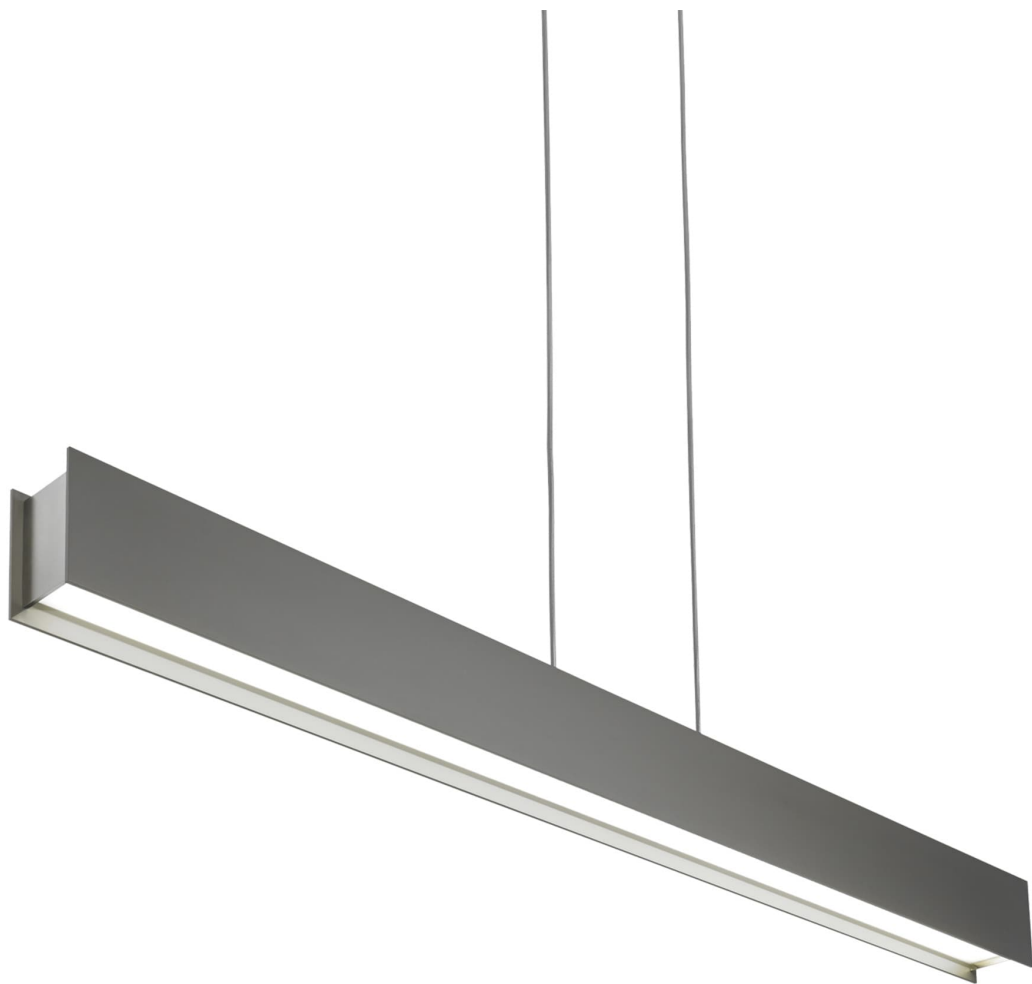

Спецификация    Артикул: 702LSVANYS-LED930

Линейный светильник

## Vandor Suspension

дизайнер: Tech Lighting

Длина: 127 см

Ширина: 7.9 см

Высота: 10.2 см

Отделка: Сатин-никель

Цвет: Серый прорезиненный

Тип ламп: Integrated LED 90 CRI 3000K 120V