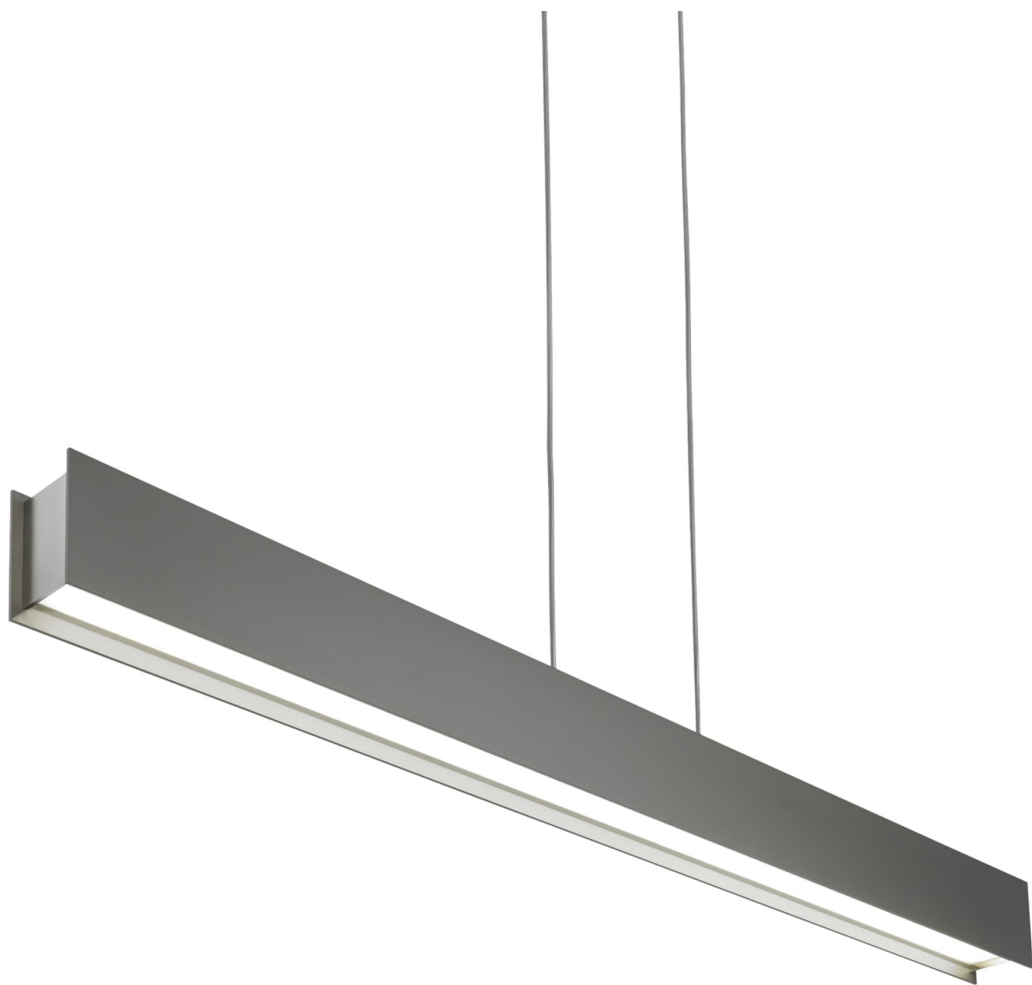

Спецификация Артикул: 702LSVANYS-LED935

Линейный светильник

Vandor Suspension

дизайнер: Tech Lighting

Длина: 127 см

Ширина: 7.9 см

Высота: 10.2 см

Отделка: Сатин-никель

Цвет: Серый прорезиненный

Тип ламп: Integrated LED 90 CRI 3500K 120V

VISUAL COMFORT & Co.

spb LIGHTING

Санкт-Петербург, Академика Павлова д. 6 к. 1,

ежедневно 10:00 – 20:00

sales@spblighting.ru

+7 812 4678 588