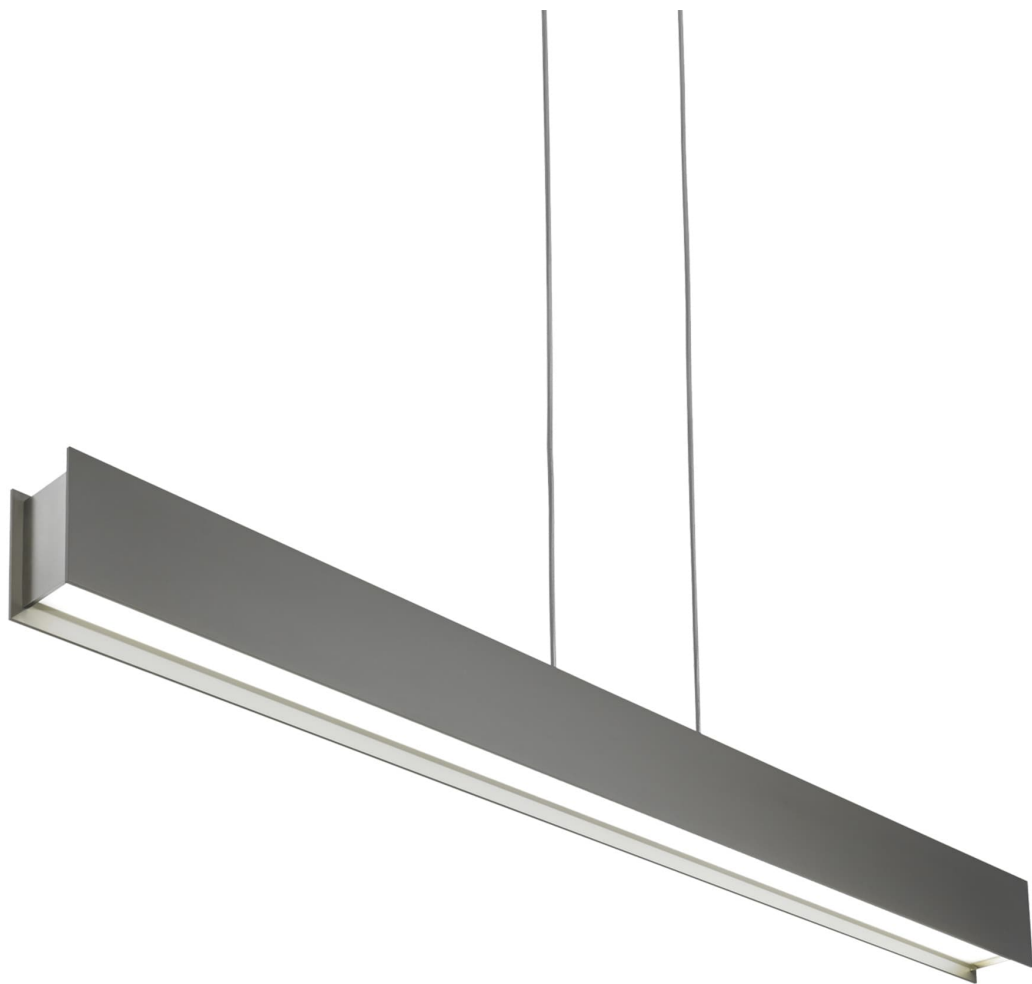

Спецификация Артикул: 702LSVANYS-LED935

Линейный светильник

Vandor Suspension

дизайнер: Tech Lighting

Длина: 127 см

Ширина: 7.9 см

Высота: 10.2 см

Отделка: Сатин-никель

Цвет: Серый прорезиненный

Тип ламп: Integrated LED 90 CRI 3500K 120V

VISUAL COMFORT & Co.

spb LIGHTING

Санкт-Петербург, Академика Павлова д. 6 к. 1,

ежедневно 10:00 – 20:00

sales@spblighting.ru

+7 812 4678 588