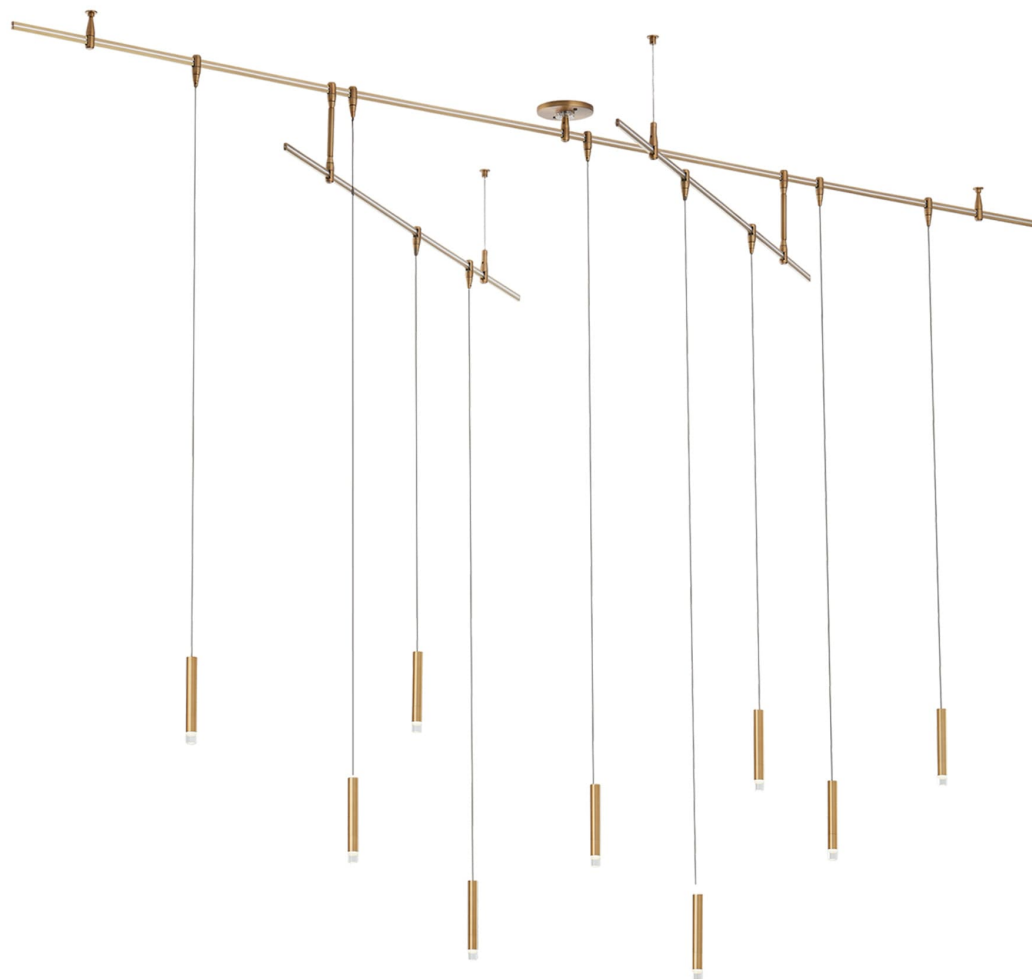

Спецификация

Артикул: 702MXY9R-LED930R

Люстра

Моху

дизайнер: Sean Lavin

Длина: 243.8 см

Высота: 20.3 см

Отделка: Состаренная латунь

Форма: 9 Light

Тип ламп: INTEGRATED LED 90 CRI 2700K
REMOTE

VISUAL COMFORT & Co.

spb LIGHTING

Санкт-Петербург, Академика Павлова д. 6 к. 1,

ежедневно 10:00 – 20:00

sales@spblighting.ru

+7 812 4678 588