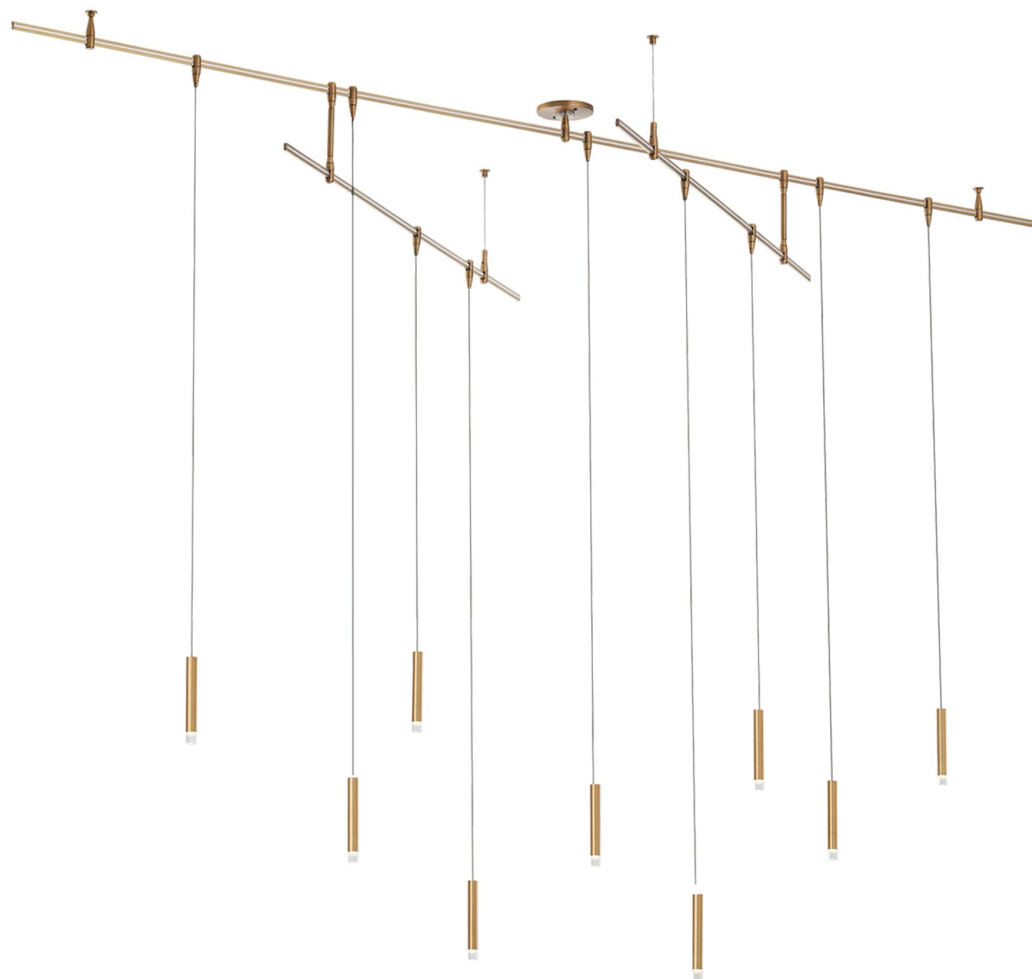

Спецификация

Артикул: 702MXY9R-LED930R

Люстра

Моху

дизайнер: Sean Lavin

Длина: 243.8 см

Высота: 20.3 см

Отделка: Состаренная латунь

Форма: 9 Light

Тип ламп: INTEGRATED LED 90 CRI 2700K
REMOTE

VISUAL COMFORT & CO.

spb LIGHTING

Санкт-Петербург, Академика Павлова д. 6 к. 1,

ежедневно 10:00 – 20:00

sales@spblighting.ru

+7 812 4678 588