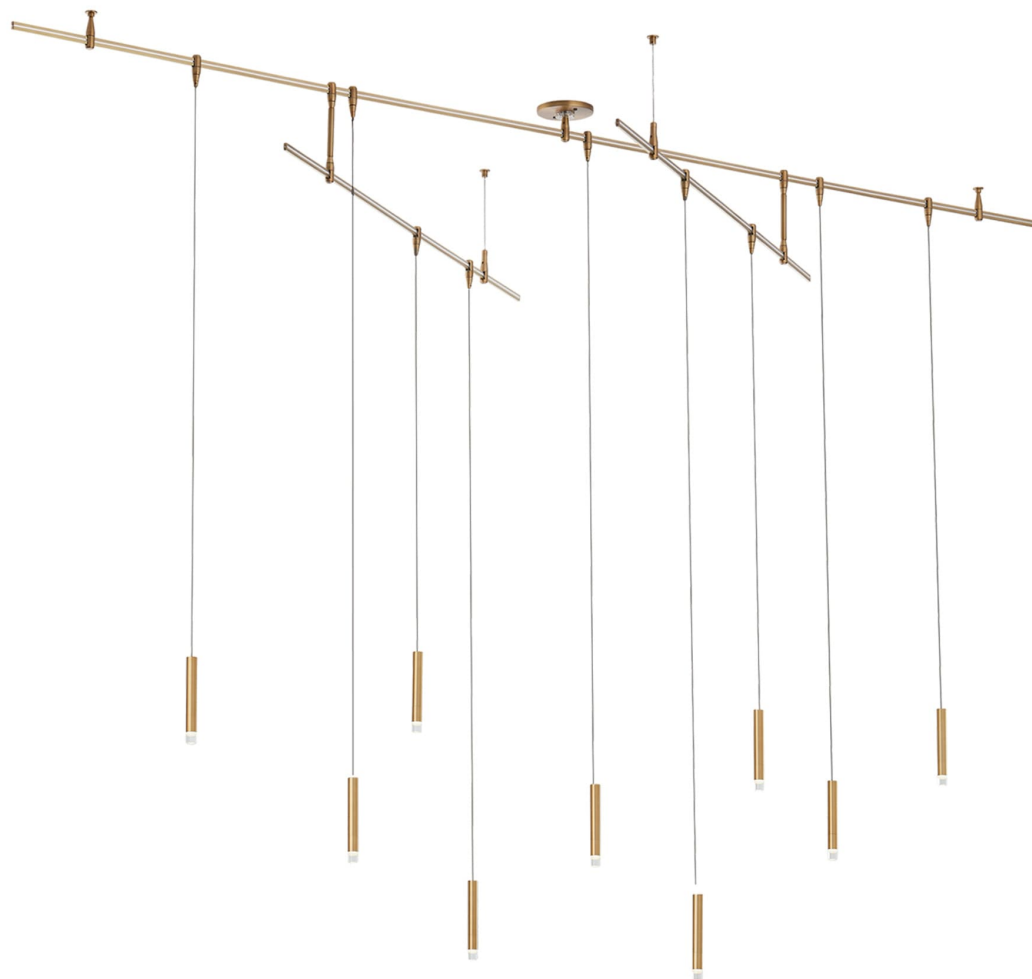

Спецификация

Артикул: 702MXY9R-LED930R

Люстра

Моху

дизайнер: Sean Lavin

Длина: 243.8 см

Высота: 20.3 см

Отделка: Состаренная латунь

Форма: 9 Light

Тип ламп: INTEGRATED LED 90 CRI 2700K
REMOTE

VISUAL COMFORT & CO.

spb LIGHTING

Санкт-Петербург, Академика Павлова д. 6 к. 1,
ежедневно 10:00 – 20:00
sales@spblighting.ru +7 812 4678 588