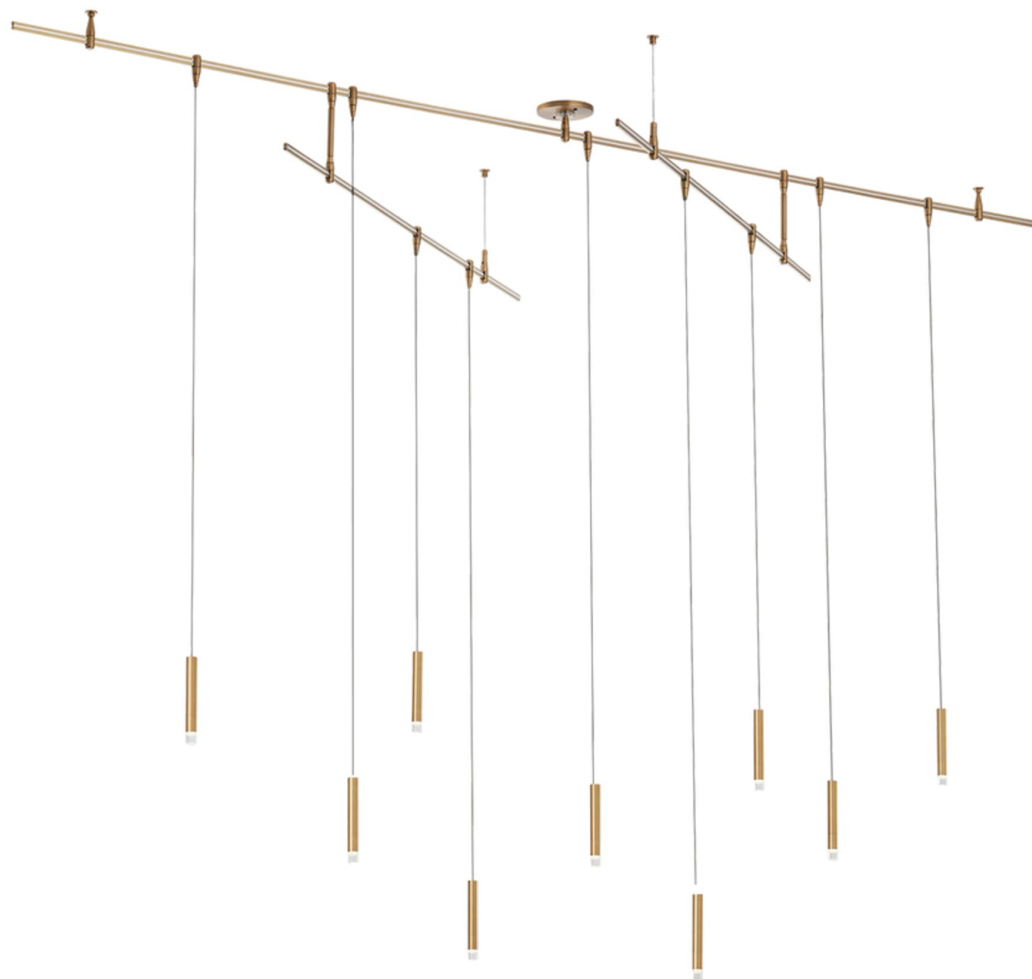

Спецификация

Артикул: 702MXY9R-LED930S

Люстра

Моху

дизайнер: Sean Lavin

Длина: 243.8 см

Высота: 20.3 см

Отделка: Состаренная латунь

Форма: 9 Light

Тип ламп: INTEGRATED LED 90 CRI 2700K
SURFACE

VISUAL COMFORT & Co.

spb LIGHTING

Санкт-Петербург, Академика Павлова д. 6 к. 1,

ежедневно 10:00 – 20:00

sales@spblighting.ru

+7 812 4678 588