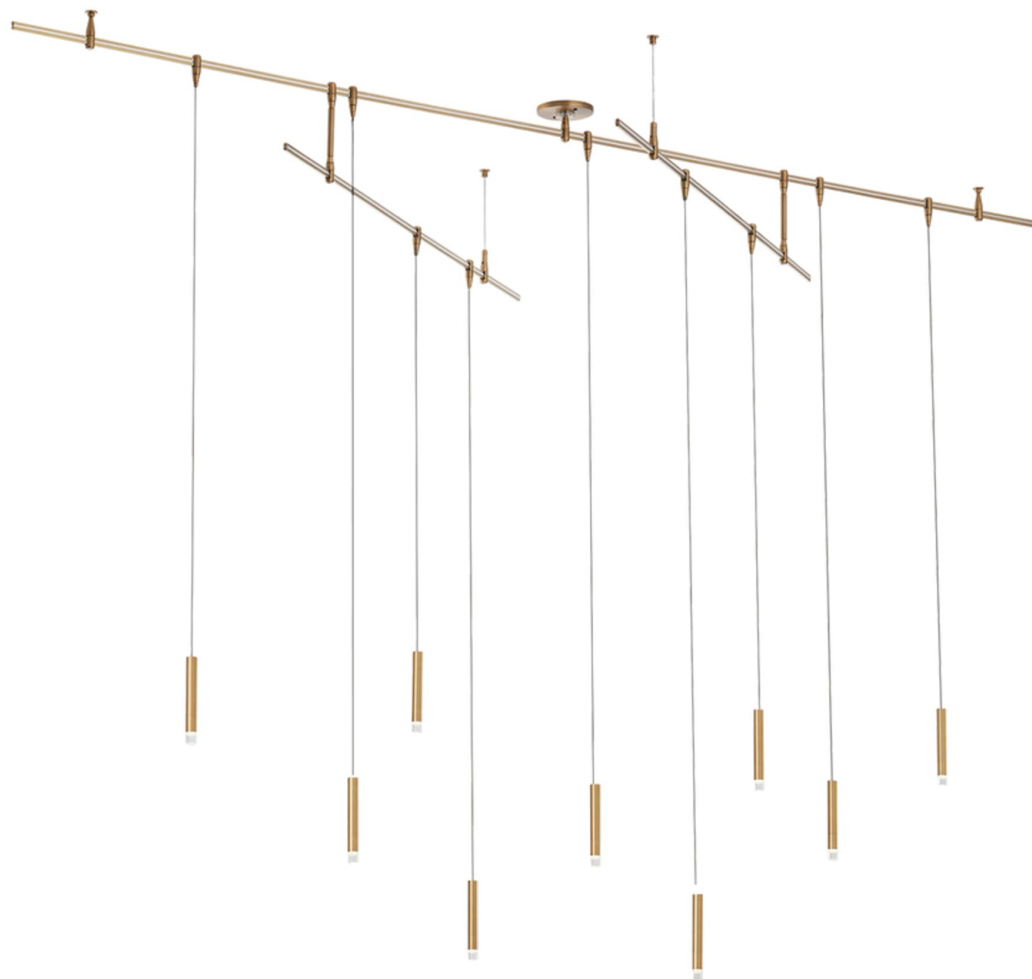

# Спецификация

Артикул: 702MXY9R-LED930S

Люстра

## Моху

дизайнер: Sean Lavin

Длина: 243.8 см

Высота: 20.3 см

Отделка: Состаренная латунь

Форма: 9 Light

Тип ламп: INTEGRATED LED 90 CRI 2700K  
SURFACE

VISUAL COMFORT & Co.