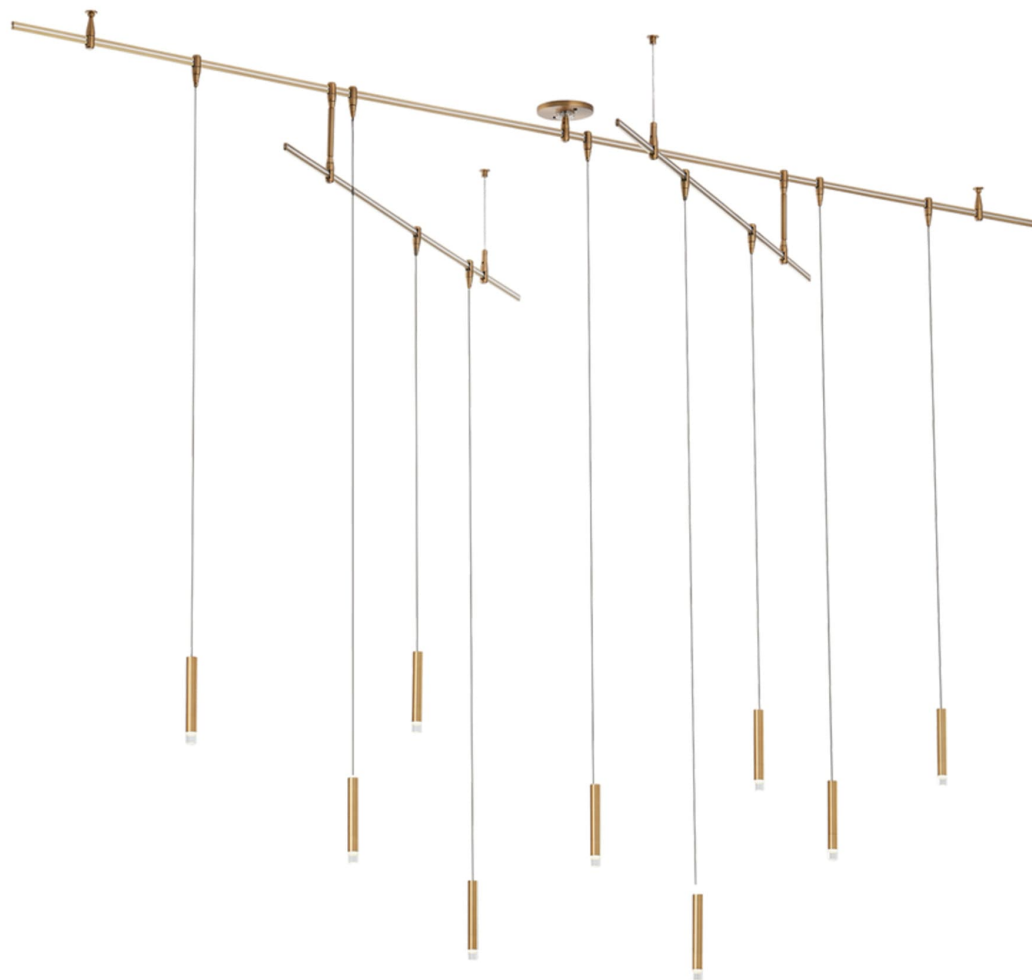

Спецификация

Артикул: 702MXY9R-LED930S

Люстра

Моху

дизайнер: Sean Lavin

Длина: 243.8 см

Высота: 20.3 см

Отделка: Состаренная латунь

Форма: 9 Light

Тип ламп: INTEGRATED LED 90 CRI 2700K
SURFACE

VISUAL COMFORT & CO.

spb LIGHTING

Санкт-Петербург, Академика Павлова д. 6 к. 1,

ежедневно 10:00 – 20:00

sales@spblighting.ru

+7 812 4678 588