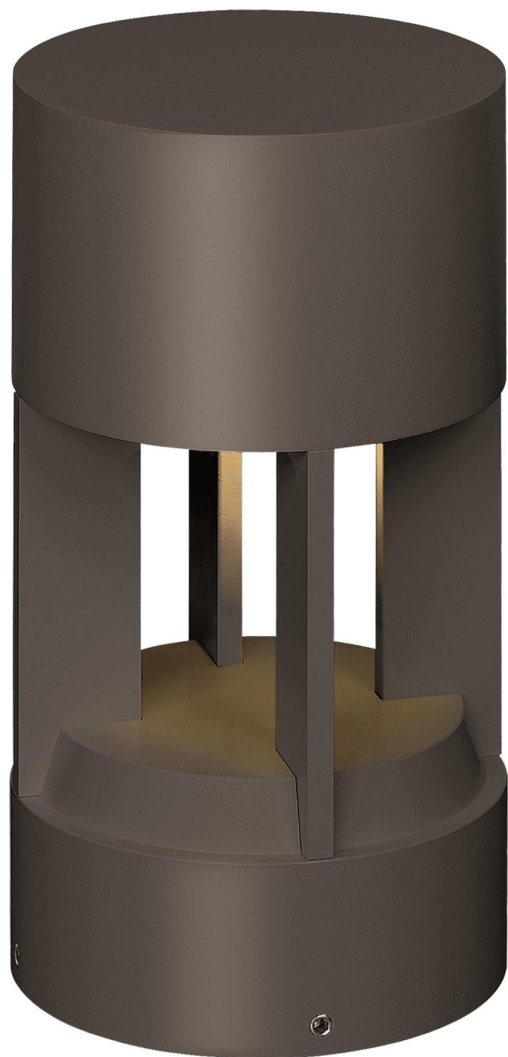

Спецификация    Артикул: 702OATUR82712DB12S

Столбик

## Turbo Path Light

дизайнер: Tech Lighting

Длина: 15.2 см

Ширина: 15.2 см

Высота: 27.7 см

Отделка: Черный

Цветовая температура: 2700K

Линза: Diffuser