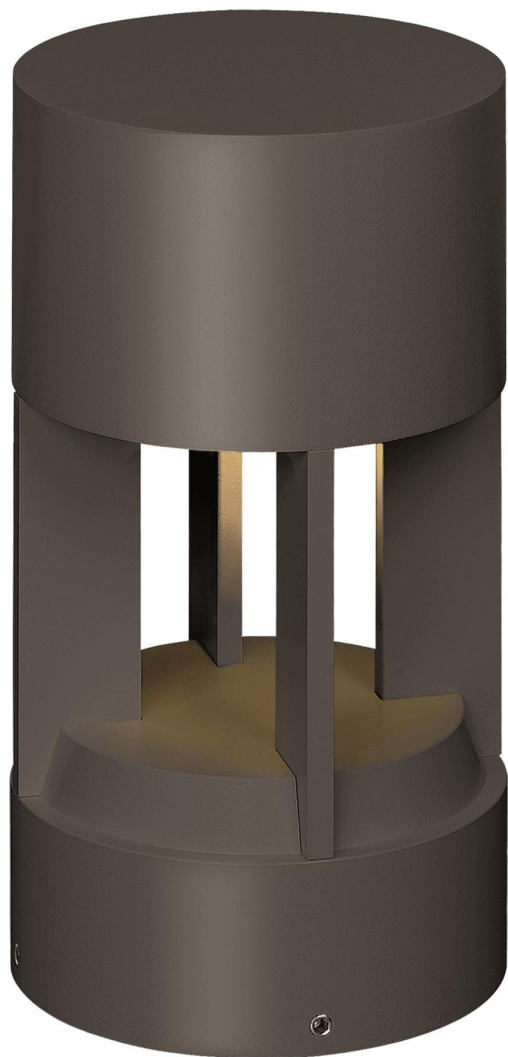

Спецификация    Артикул: 702OATUR82712DB12SST

Столбик

## Turbo Path Light

дизайнер: Tech Lighting

Длина: 15.2 см

Ширина: 15.2 см

Высота: 27.7 см

Отделка: Черный

Цветовая температура: 2700K

Линза: Diffuser