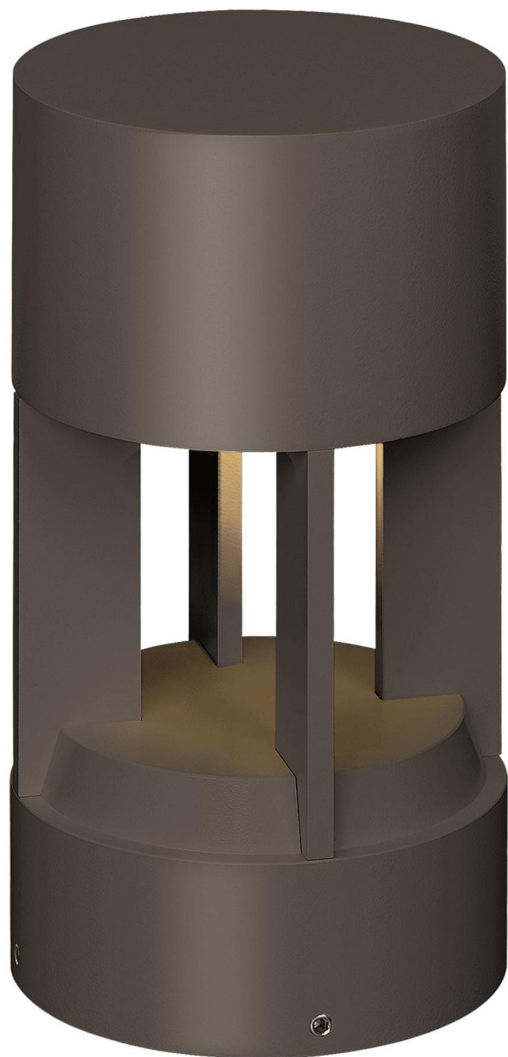

Спецификация Артикул: 702OATUR82712DB12SST

Столбик

Turbo Path Light

дизайнер: Tech Lighting

Длина: 15.2 см

Ширина: 15.2 см

Высота: 27.7 см

Отделка: Черный

Цветовая температура: 2700K

Линза: Diffuser

Распределение: Symmetric

Опционально: Stake

VISUAL COMFORT & Co.

spb LIGHTING

Санкт-Петербург, Академика Павлова д. 6 к. 1,

ежедневно 10:00 – 20:00