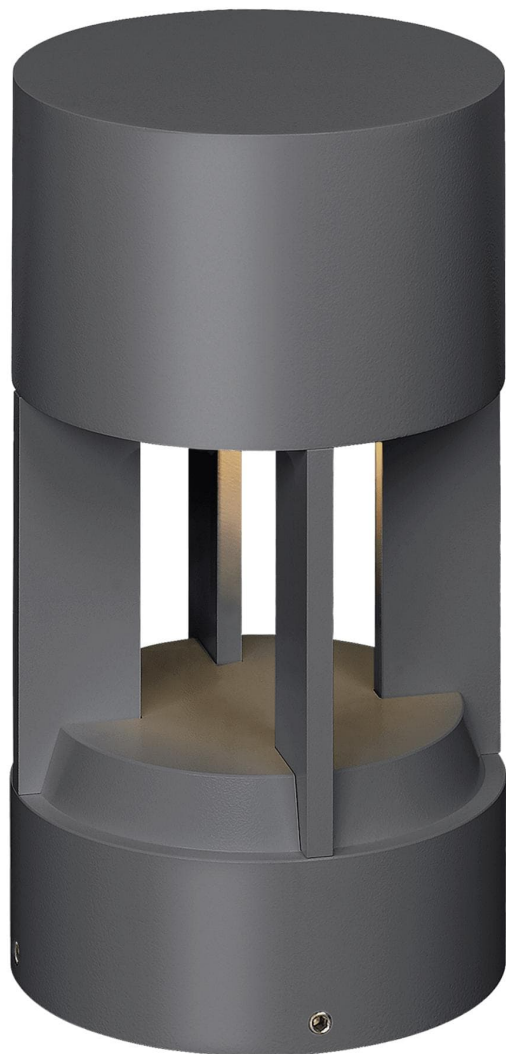

Спецификация Артикул: 702OATUR82712DH12S

Столбик

Turbo Path Light

дизайнер: Tech Lighting

Длина: 15.2 см

Ширина: 15.2 см

Высота: 27.7 см

Отделка: Древесный уголь

Цветовая температура: 2700K

Линза: Diffuser

Распределение: Symmetric

Опционально: None

VISUAL COMFORT & Co.

spb LIGHTING

Санкт-Петербург, Академика Павлова д. 6 к. 1,

ежедневно 10:00 – 20:00