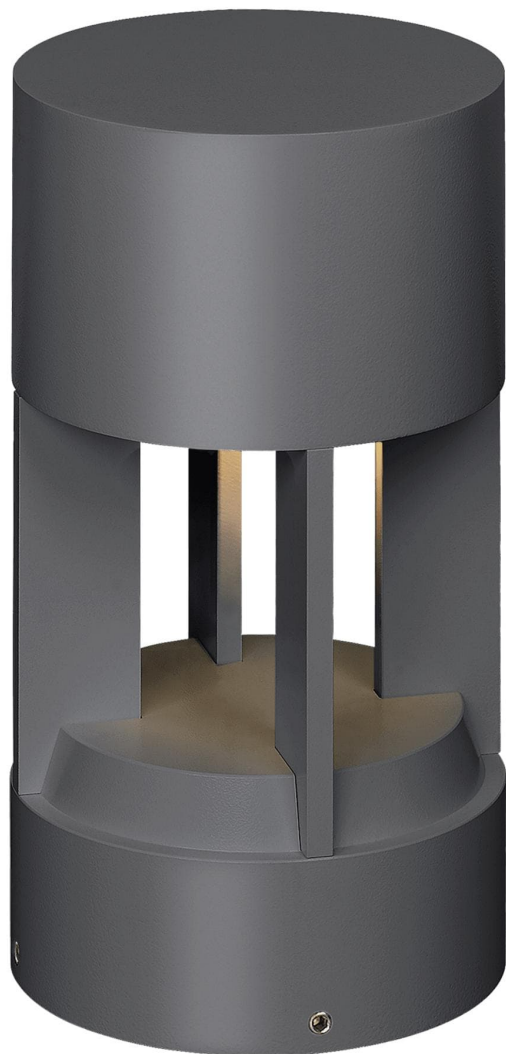

Спецификация    Артикул: 702OATUR82712DH12S

Столбик

Turbo Path Light

дизайнер: Tech Lighting

Длина: 15.2 см

Ширина: 15.2 см

Высота: 27.7 см

Отделка: Древесный уголь

Цветовая температура: 2700K

Линза: Diffuser

Распределение: Symmetric

Опционально: None

VISUAL COMFORT & Co.

spb LIGHTING

Санкт-Петербург, Академика Павлова д. 6 к. 1,

ежедневно 10:00 – 20:00