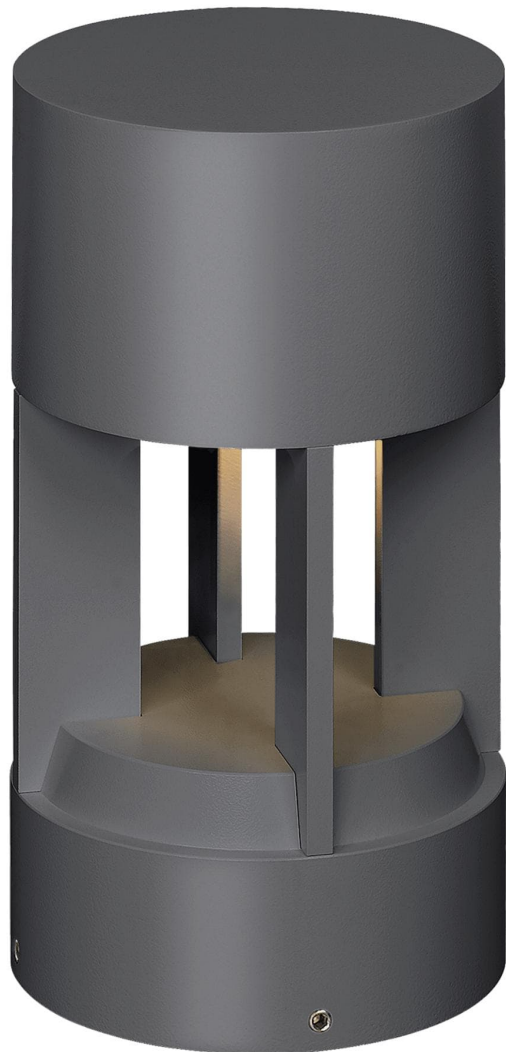

Спецификация Артикул: 702OATUR82712DH12S

Столбик

Turbo Path Light

дизайнер: Tech Lighting

Длина: 15.2 см

Ширина: 15.2 см

Высота: 27.7 см

Отделка: Древесный уголь

Цветовая температура: 2700K

Линза: Diffuser

Распределение: Symmetric

Опционально: None

VISUAL COMFORT & Co.

spb LIGHTING

Санкт-Петербург, Академика Павлова д. 6 к. 1,

ежедневно 10:00 – 20:00