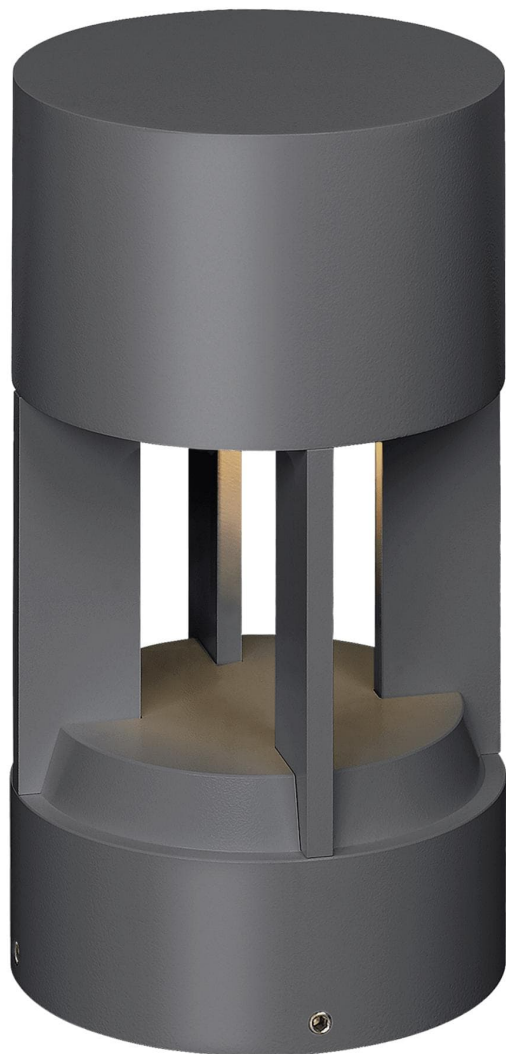

Спецификация Артикул: 702OATUR82712DH12SST

Столбик

Turbo Path Light

дизайнер: Tech Lighting

Длина: 15.2 см

Ширина: 15.2 см

Высота: 27.7 см

Отделка: Древесный уголь

Цветовая температура: 2700K

Линза: Diffuser

Распределение: Symmetric

Опционально: Stake

VISUAL COMFORT & Co.

spb LIGHTING

Санкт-Петербург, Академика Павлова д. 6 к. 1,

ежедневно 10:00 – 20:00