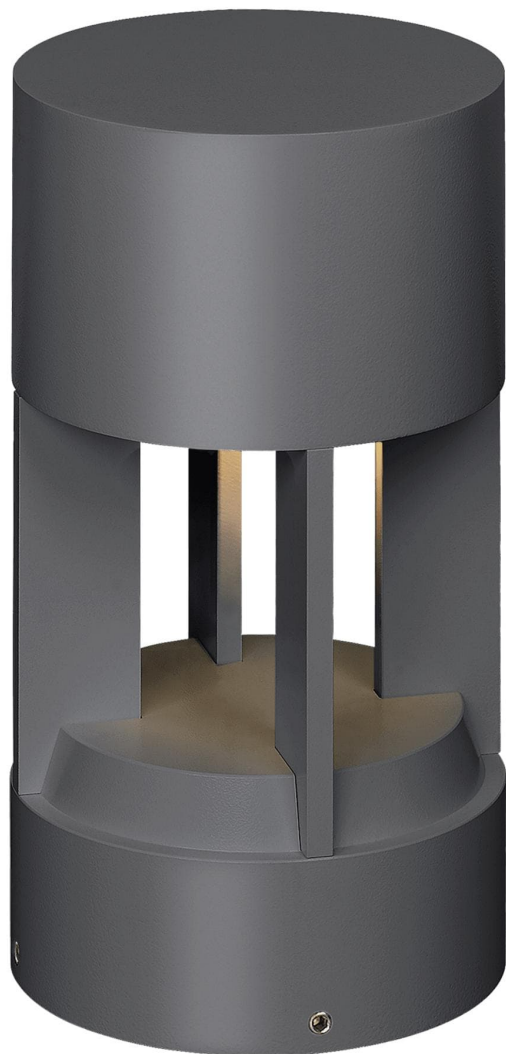

Спецификация    Артикул: 702OATUR82712DH12SST

Столбик

## Turbo Path Light

дизайнер: Tech Lighting

Длина: 15.2 см

Ширина: 15.2 см

Высота: 27.7 см

Отделка: Древесный уголь

Цветовая температура: 2700K

Линза: Diffuser