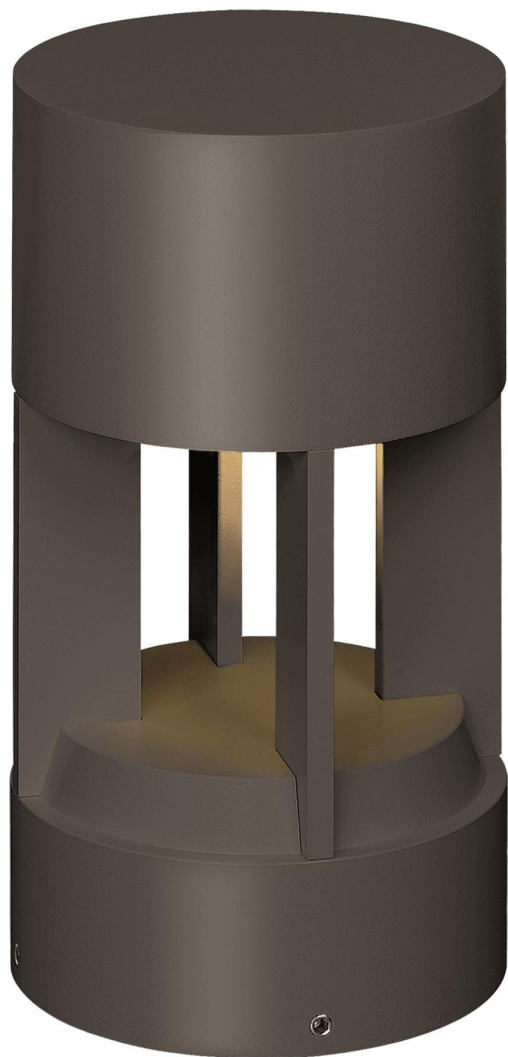

Спецификация Артикул: 702OATUR82712DZ12SST

Столбик

Turbo Path Light

дизайнер: Tech Lighting

Длина: 15.2 см

Ширина: 15.2 см

Высота: 27.7 см

Отделка: Бронза

Цветовая температура: 2700K

Линза: Diffuser

Распределение: Symmetric

Опционально: Stake

VISUAL COMFORT & Co.

spb LIGHTING

Санкт-Петербург, Академика Павлова д. 6 к. 1,

ежедневно 10:00 – 20:00