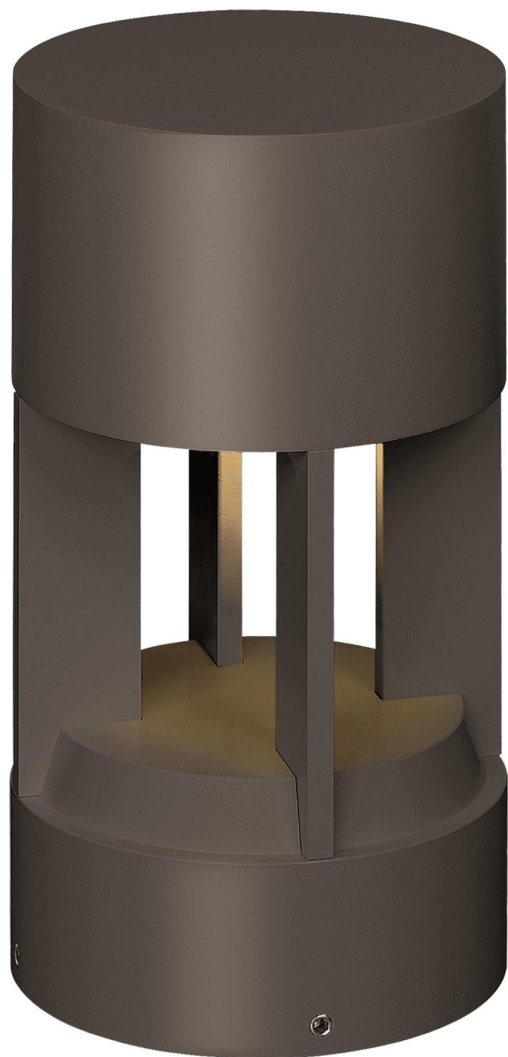

Спецификация    Артикул: 702OATUR82712DZ12SST

Столбик

## Turbo Path Light

дизайнер: Tech Lighting

Длина: 15.2 см

Ширина: 15.2 см

Высота: 27.7 см

Отделка: Бронза

Цветовая температура: 2700K

Линза: Diffuser