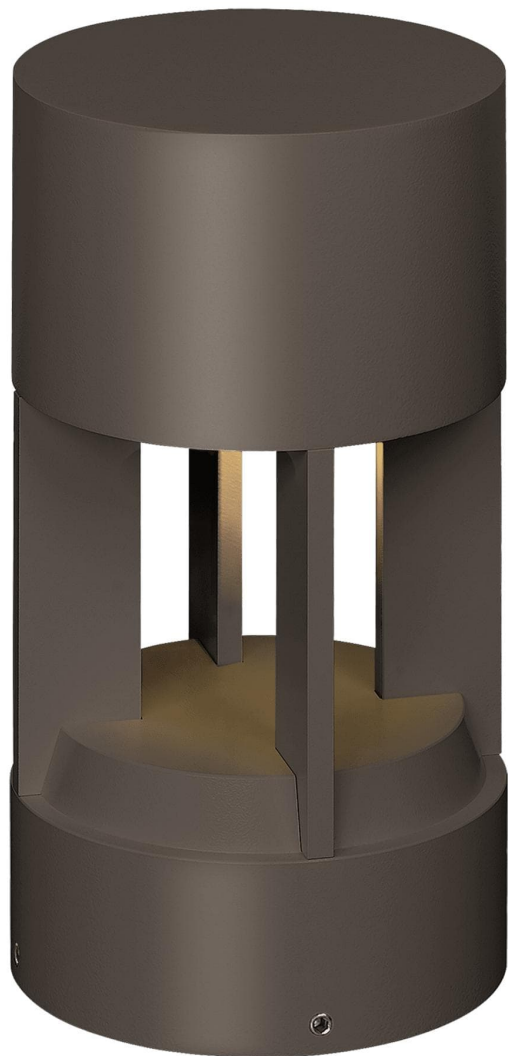

Спецификация    Артикул: 702OATUR83012DB12S

Столбик

## Turbo Path Light

дизайнер: Tech Lighting

Длина: 15.2 см

Ширина: 15.2 см

Высота: 27.7 см

Отделка: Черный

Цветовая температура: 3000K

Линза: Diffuser