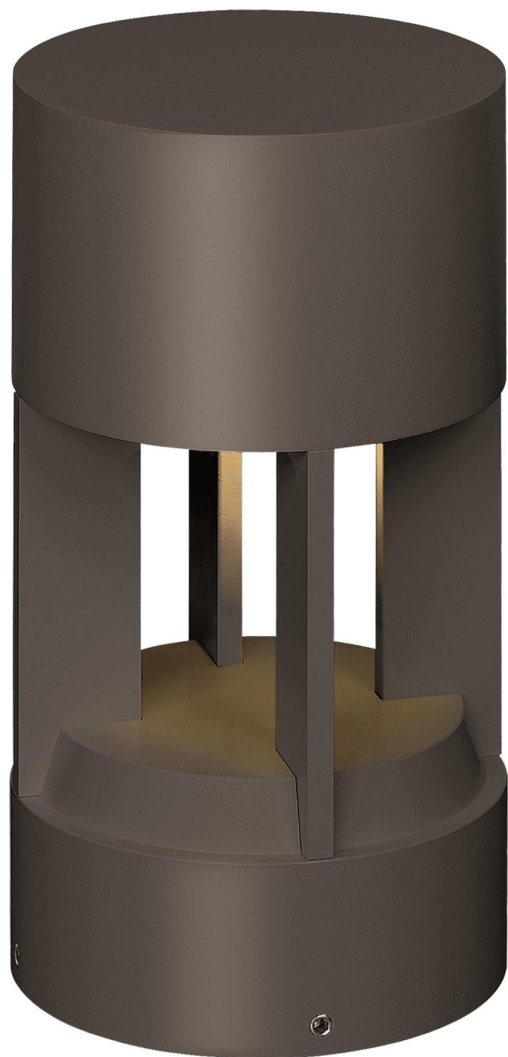

Спецификация    Артикул: 702OATUR83012DB12SST

Столбик

Turbo Path Light

дизайнер: Tech Lighting

Длина: 15.2 см

Ширина: 15.2 см

Высота: 27.7 см

Отделка: Черный

Цветовая температура: 3000K

Линза: Diffuser

Распределение: Symmetric

Опционально: Stake

VISUAL COMFORT & Co.

spb LIGHTING

Санкт-Петербург, Академика Павлова д. 6 к. 1,

ежедневно 10:00 – 20:00