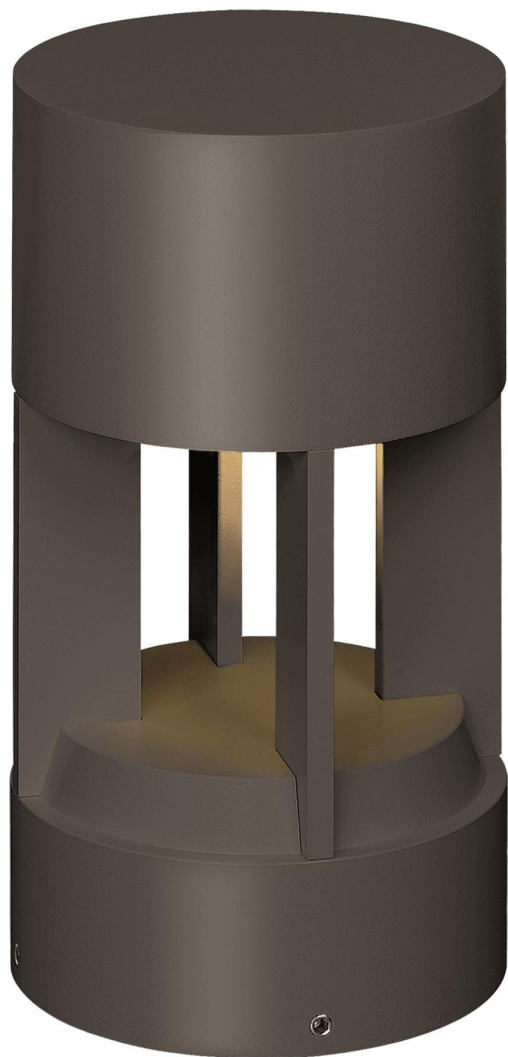

Спецификация Артикул: 702OATUR83012DB12SST

Столбик

Turbo Path Light

дизайнер: Tech Lighting

Длина: 15.2 см

Ширина: 15.2 см

Высота: 27.7 см

Отделка: Черный

Цветовая температура: 3000K

Линза: Diffuser

Распределение: Symmetric

Опционально: Stake

VISUAL COMFORT & Co.

spb LIGHTING

Санкт-Петербург, Академика Павлова д. 6 к. 1,

ежедневно 10:00 – 20:00