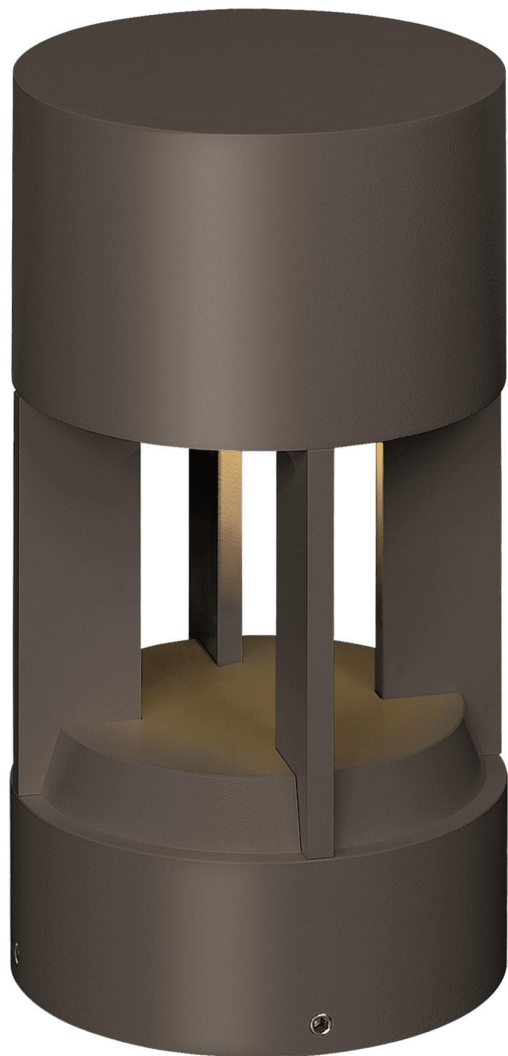

Спецификация    Артикул: 702OATUR83012DB12SST

Столбик

Turbo Path Light

дизайнер: Tech Lighting

Длина: 15.2 см

Ширина: 15.2 см

Высота: 27.7 см

Отделка: Черный

Цветовая температура: 3000K

Линза: Diffuser

Распределение: Symmetric

Опционально: Stake

VISUAL COMFORT & Co.

spb LIGHTING

Санкт-Петербург, Академика Павлова д. 6 к. 1,

ежедневно 10:00 – 20:00