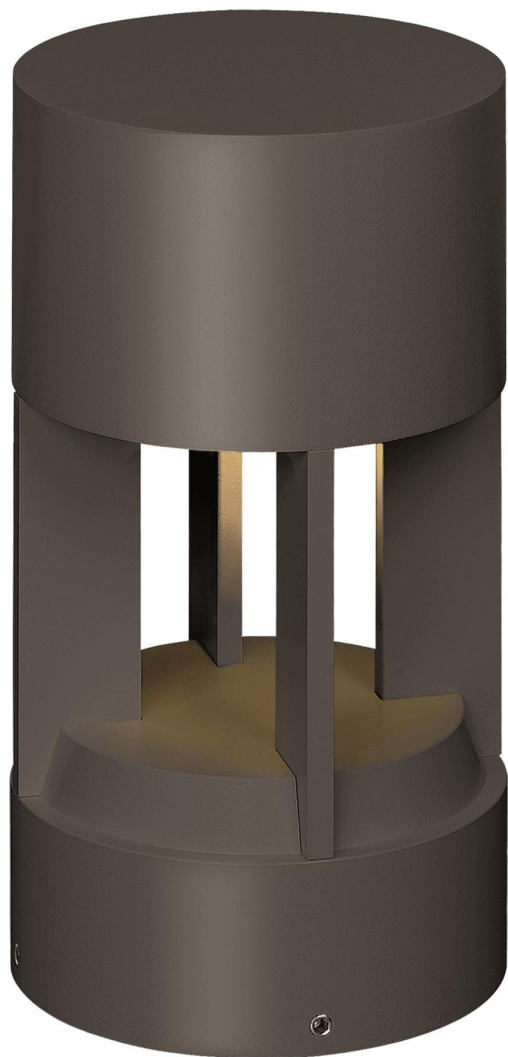

Спецификация    Артикул: 702OATUR83012DB12SST

Столбик

## Turbo Path Light

дизайнер: Tech Lighting

Длина: 15.2 см

Ширина: 15.2 см

Высота: 27.7 см

Отделка: Черный

Цветовая температура: 3000K

Линза: Diffuser