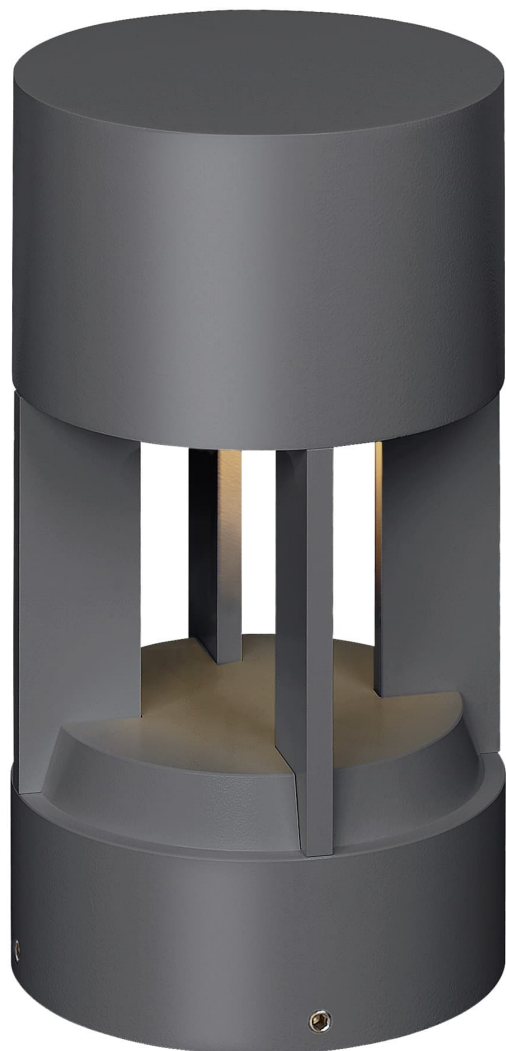

Спецификация Артикул: 702OATUR83012DH12S

Столбик

Turbo Path Light

дизайнер: Tech Lighting

Длина: 15.2 см

Ширина: 15.2 см

Высота: 27.7 см

Отделка: Древесный уголь

Цветовая температура: 3000K

Длина: 30.48 см

Линза: Diffuser

Входное напряжение: 12V

Распределение: Symmetric

Опционально: None

VISUAL COMFORT & Co.

spb LIGHTING