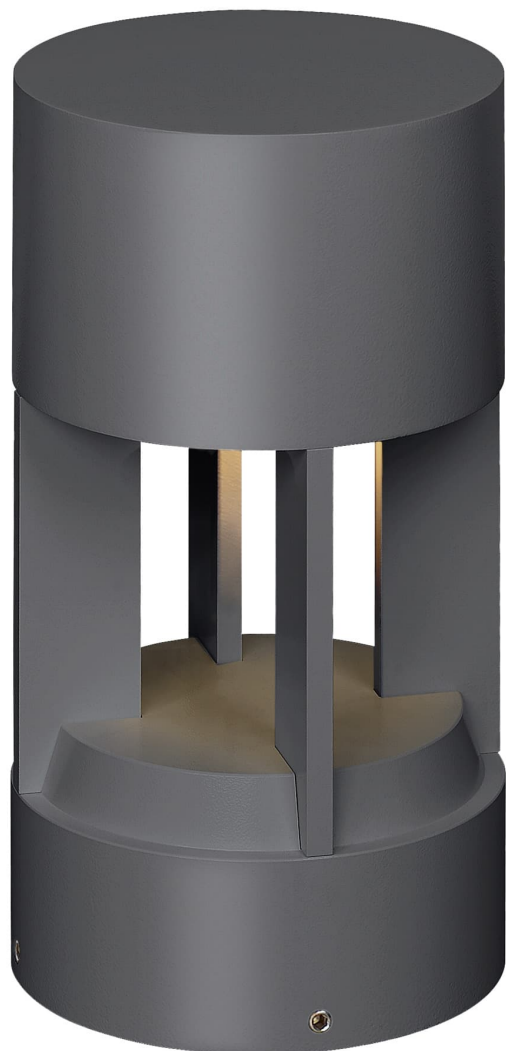

Спецификация Артикул: 702OATUR83012DH12S

Столбик

Turbo Path Light

дизайнер: Tech Lighting

Длина: 15.2 см

Ширина: 15.2 см

Высота: 27.7 см

Отделка: Древесный уголь

Цветовая температура: 3000К

Длина: 30.48 см

Линза: Diffuser

Входное напряжение: 12V

Распределение: Symmetric

Опционально: None

VISUAL COMFORT & Co.

spb LIGHTING