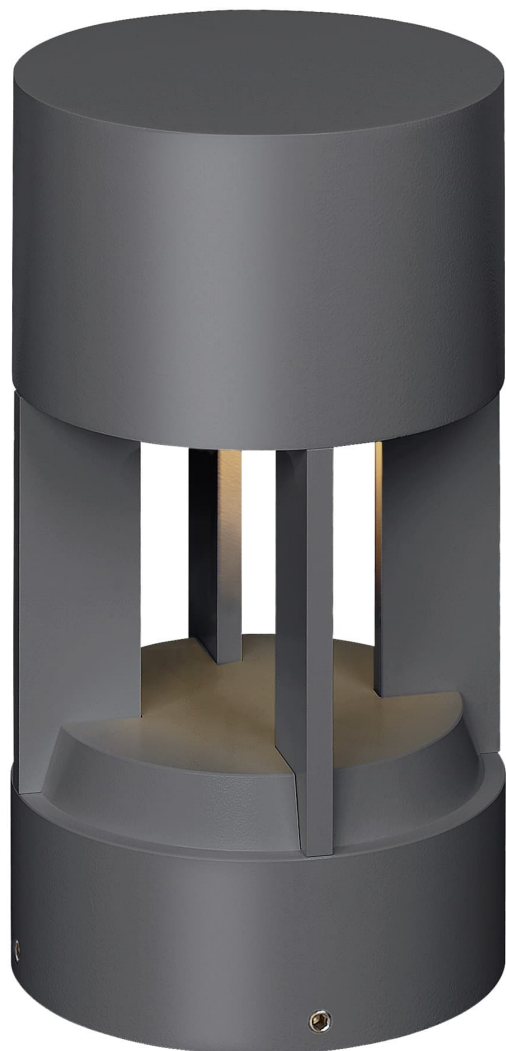

Спецификация Артикул: 702OATUR83012DH12SST

Столбик

Turbo Path Light

дизайнер: Tech Lighting

Длина: 15.2 см

Ширина: 15.2 см

Высота: 27.7 см

Отделка: Древесный уголь

Цветовая температура: 3000K

Длина: 30.48 см

Линза: Diffuser

Входное напряжение: 12V

Распределение: Symmetric

Опционально: Stake

VISUAL COMFORT & Co.

spb LIGHTING