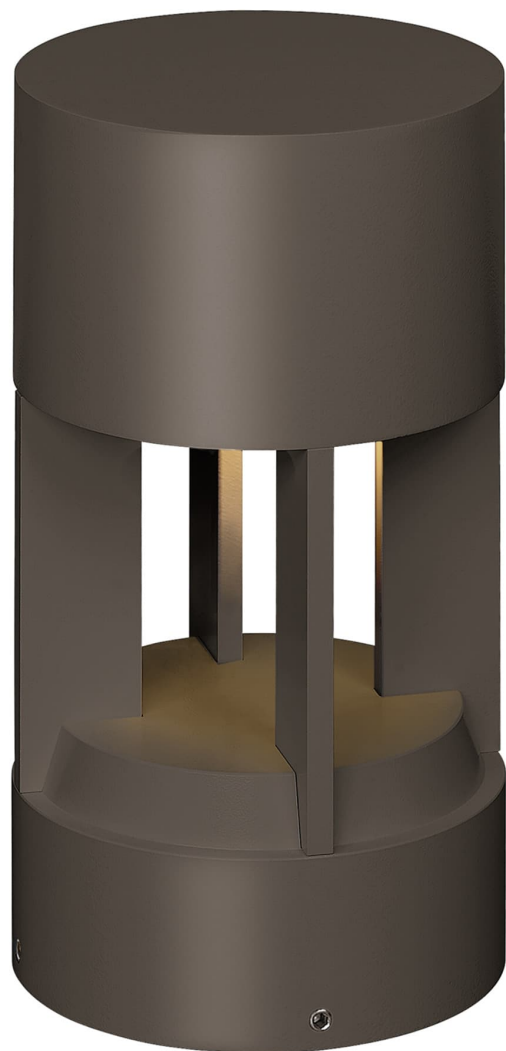

Спецификация    Артикул: 702OATUR83012DZ12S

Столбик

## Turbo Path Light

дизайнер: Tech Lighting

Длина: 15.2 см

Ширина: 15.2 см

Высота: 27.7 см

Отделка: Бронза

Цветовая температура: 3000K

Длина: 30.48 см

Линза: Diffuser

Входное напряжение: 12V

Распределение: Symmetric

Опционально: None

VISUAL COMFORT & Co.

spb LIGHTING

Санкт-Петербург, Академика Павлова д. 6 к. 1,

ежедневно 10:00 – 20:00