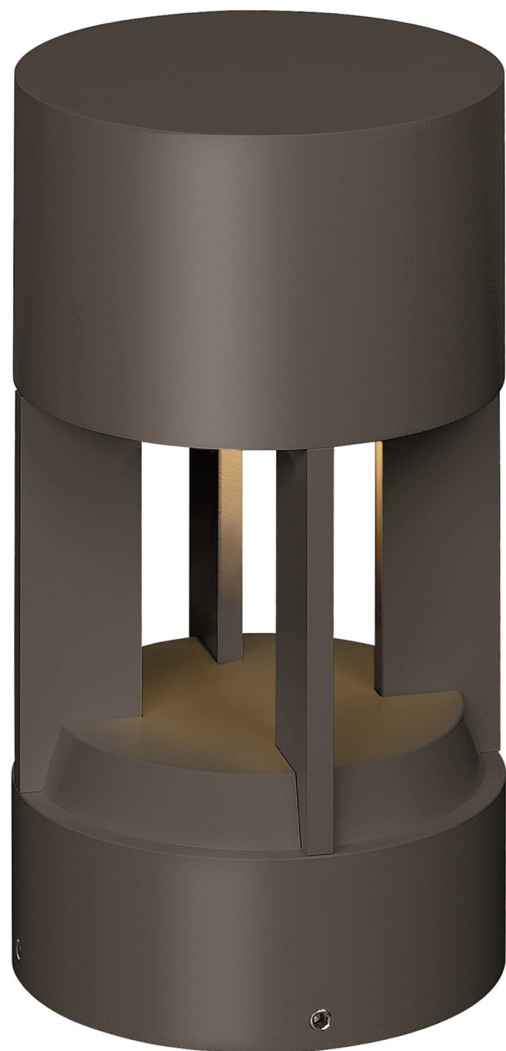

Спецификация Артикул: 702OATUR83012DZ12S

Столбик

## Turbo Path Light

дизайнер: Tech Lighting

Длина: 15.2 см

Ширина: 15.2 см

Высота: 27.7 см

Отделка: Бронза

Цветовая температура: 3000K

Длина: 30.48 см

Линза: Diffuser

Входное напряжение: 12V

Распределение: Symmetric

Опционально: None

VISUAL COMFORT & Co.

spb LIGHTING

Санкт-Петербург, Академика Павлова д. 6 к. 1,

ежедневно 10:00 – 20:00