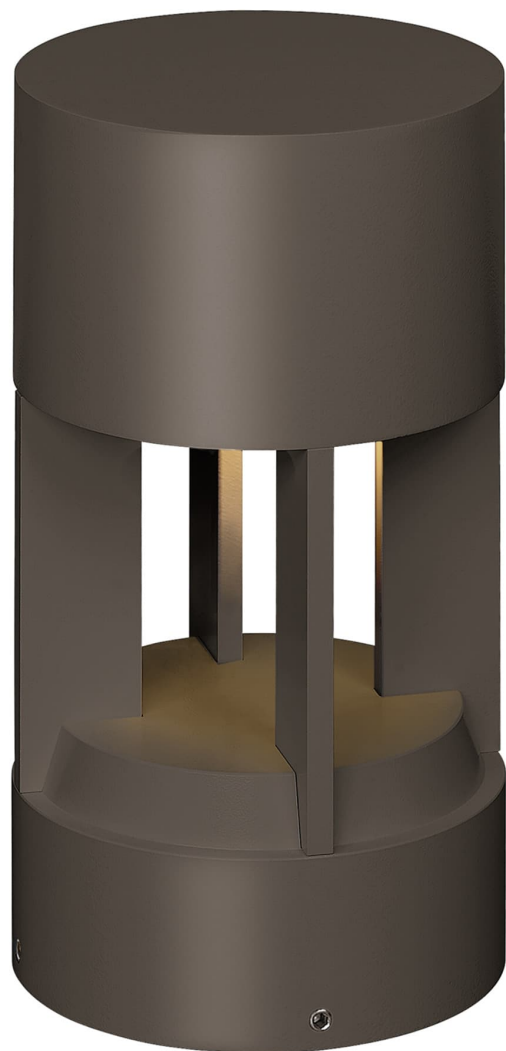

Спецификация Артикул: 702OATUR83012DZ12S

Столбик

Turbo Path Light

дизайнер: Tech Lighting

Длина: 15.2 см

Ширина: 15.2 см

Высота: 27.7 см

Отделка: Бронза

Цветовая температура: 3000K

Длина: 30.48 см

Линза: Diffuser

Входное напряжение: 12V

Распределение: Symmetric

Опционально: None

VISUAL COMFORT & Co.

spb LIGHTING