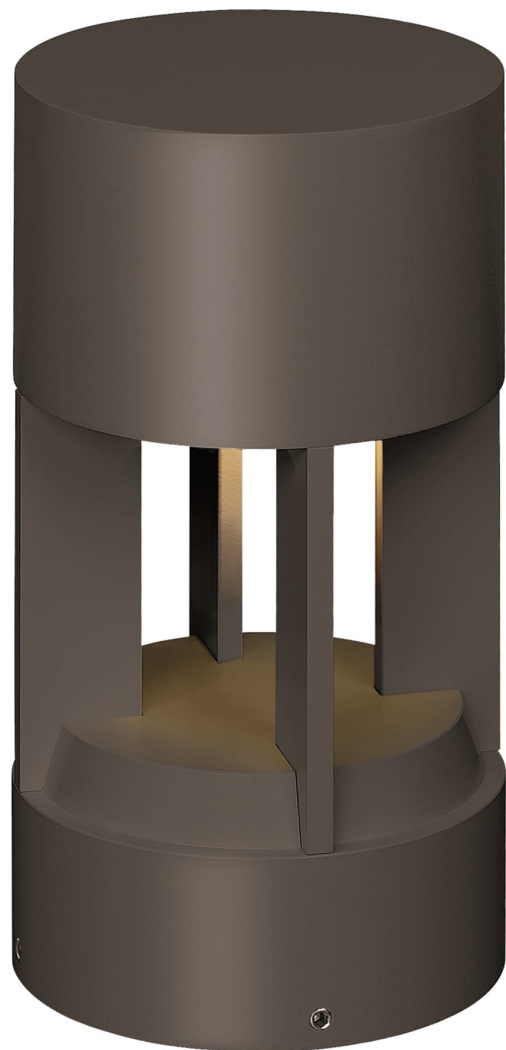

Спецификация    Артикул: 702OATUR83012DZ12SST

Столбик

## Turbo Path Light

дизайнер: Tech Lighting

Длина: 15.2 см

Ширина: 15.2 см

Высота: 27.7 см

Отделка: Бронза

Цветовая температура: 3000K

Длина: 30.48 см

Линза: Diffuser

Входное напряжение: 12V

Распределение: Symmetric

Опционально: Stake

VISUAL COMFORT & Co.

spb LIGHTING

Санкт-Петербург, Академика Павлова д. 6 к. 1,

ежедневно 10:00 – 20:00