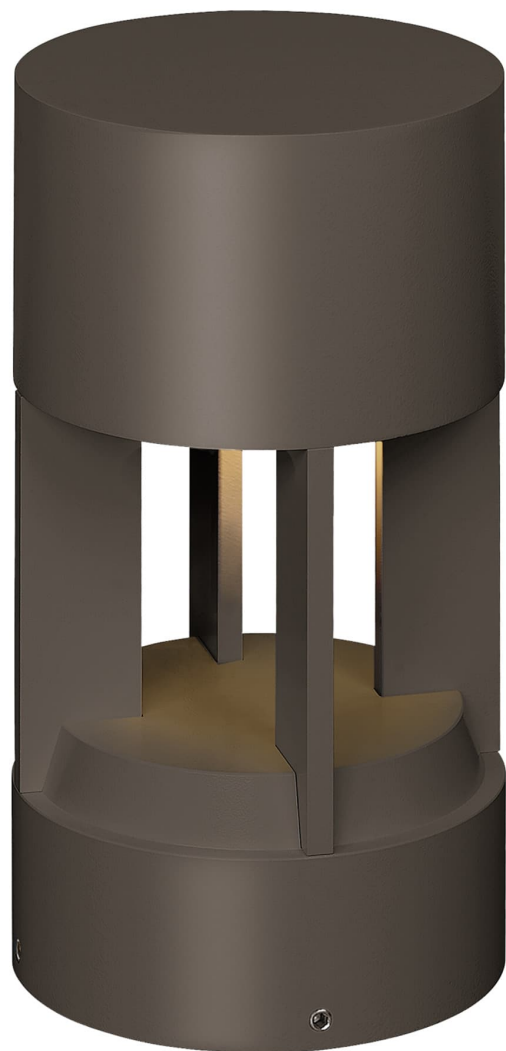

Спецификация Артикул: 702OATUR83012DZ12SST

Столбик

Turbo Path Light

дизайнер: Tech Lighting

Длина: 15.2 см

Ширина: 15.2 см

Высота: 27.7 см

Отделка: Бронза

Цветовая температура: 3000K

Длина: 30.48 см

Линза: Diffuser

Входное напряжение: 12V

Распределение: Symmetric

Опционально: Stake

VISUAL COMFORT & Co.

spb LIGHTING