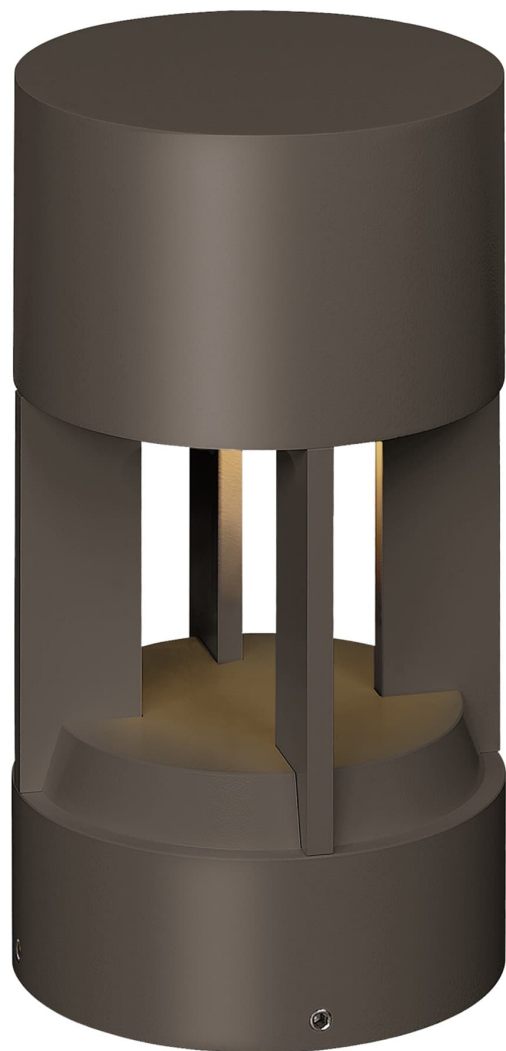

Спецификация    Артикул: 702OATUR83012DZ12SST

Столбик

## Turbo Path Light

дизайнер: Tech Lighting

Длина: 15.2 см

Ширина: 15.2 см

Высота: 27.7 см

Отделка: Бронза

Цветовая температура: 3000K

Длина: 30.48 см

Линза: Diffuser

Входное напряжение: 12V

Распределение: Symmetric

Опционально: Stake

VISUAL COMFORT & Co.

spb LIGHTING

Санкт-Петербург, Академика Павлова д. 6 к. 1,

ежедневно 10:00 – 20:00