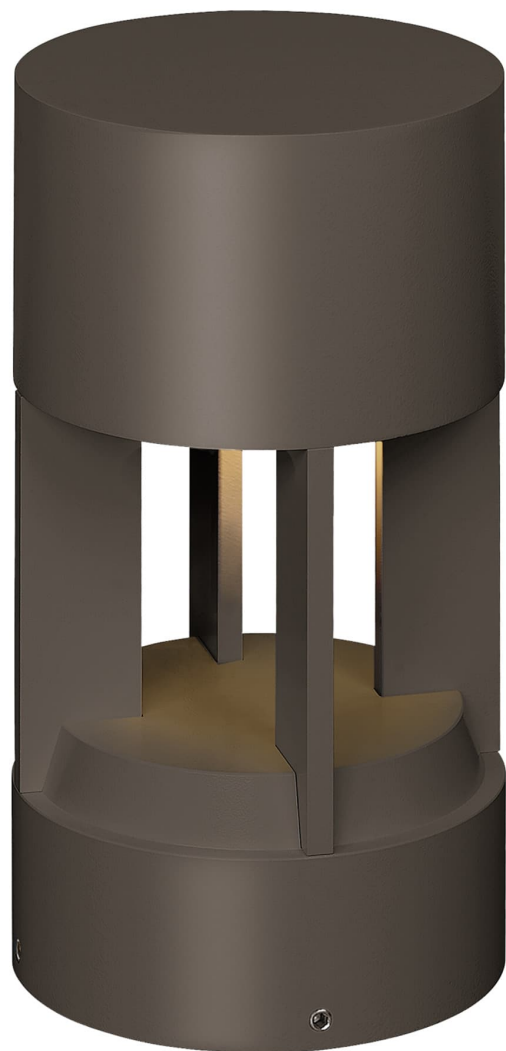

Спецификация Артикул: 702OATUR83012DZ12SST

Столбик

Turbo Path Light

дизайнер: Tech Lighting

Длина: 15.2 см

Ширина: 15.2 см

Высота: 27.7 см

Отделка: Бронза

Цветовая температура: 3000К

Длина: 30.48 см

Линза: Diffuser

Входное напряжение: 12V

Распределение: Symmetric

Опционально: Stake

VISUAL COMFORT & Co.

spb LIGHTING