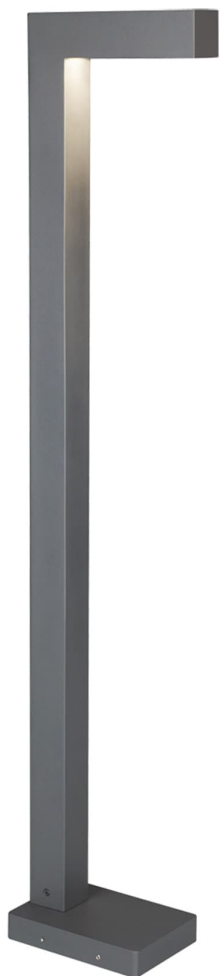

Спецификация

Артикул: 702OBSTR83042CHUNV2PCLF

Столбик

Strut 42" Bollard

дизайнер: Tech Lighting

Длина: 21.6 см

Ширина: 13 см

Высота: 106.7 см

Отделка: Древесный уголь

Цветовая температура: 3000К

Длина: 106.68 см

Линза: Frosted Lens

Входное напряжение: Universal 120-277V

Распределение: Type 2 Distribution

Опционально: Button Photocontrol, In-Line Fuse