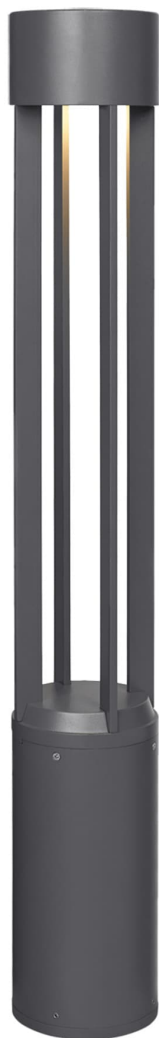

Спецификация Артикул: 702OBTUR8304220CH12S

Столбик

Turbo 42" Bollard

дизайнер: Tech Lighting

VISUAL COMFORT & Co.

spb LIGHTING

Санкт-Петербург, Академика Павлова д. 6 к. 1,
ежедневно 10:00 - 20:00
sales@spblighting.ru +7 812 4678 588