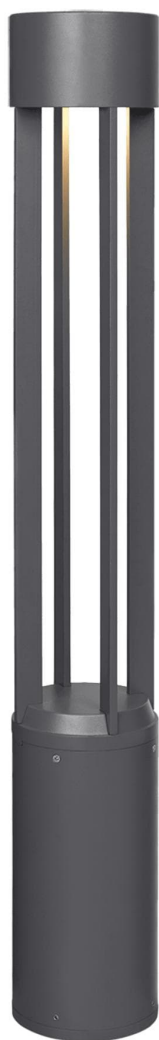

Спецификация Артикул: 702OBTUR8404220CH12S

Столбик

Turbo 42" Bollard

дизайнер: Tech Lighting

Длина: 15.2 см

Ширина: 15.2 см

Высота: 103.9 см

Отделка: Древесный уголь

Цветовая температура: 4000К

Линза: Прозрачный

Входное напряжение: 12V

Распределение: Symmetric

Опционально: None

VISUAL COMFORT & Co.

spb LIGHTING

Санкт-Петербург, Академика Павлова д. 6 к. 1,