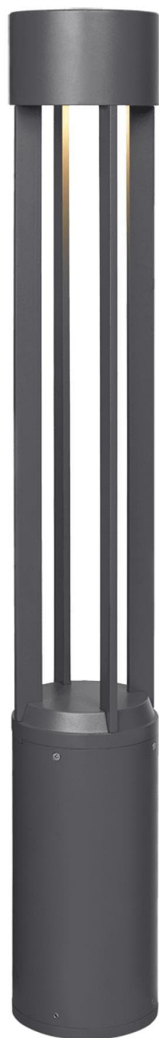

Спецификация Артикул: 702OBTUR8404220CH12S

Столбик

Turbo 42" Bollard

дизайнер: Tech Lighting

Длина: 15.2 см

Ширина: 15.2 см

Высота: 103.9 см

Отделка: Древесный уголь

Цветовая температура: 4000К

Линза: Прозрачный

Входное напряжение: 12V

Распределение: Symmetric

Опционально: None

VISUAL COMFORT & Co.

ГАЛЕРЕЯ СВЕТА SPB LIGHTING

Санкт-Петербург, ДЦ «Design District DAA»,
Красногвардейская площадь 3Е, 1 этаж,
главный вход, ежедневно 11:00 - 20:00
sales@spblighting.ru +7 812 4678 588