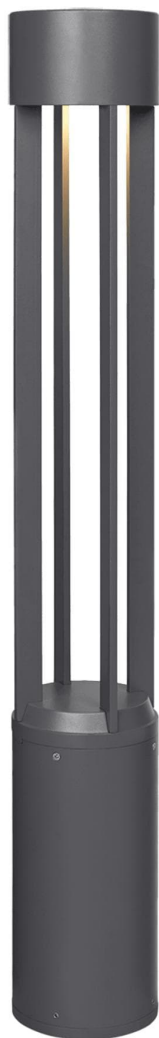

Спецификация Артикул: 702OBTUR8404220CH12S

Столбик

Turbo 42" Bollard

дизайнер: Tech Lighting

Длина: 15.2 см

Ширина: 15.2 см

Высота: 103.9 см

Отделка: Древесный уголь

Цветовая температура: 4000K

Линза: Прозрачный

Входное напряжение: 12V

Распределение: Symmetric

Опционально: None

VISUAL COMFORT & Co.

spb LIGHTING

Санкт-Петербург, Академика Павлова д. 6 к. 1,