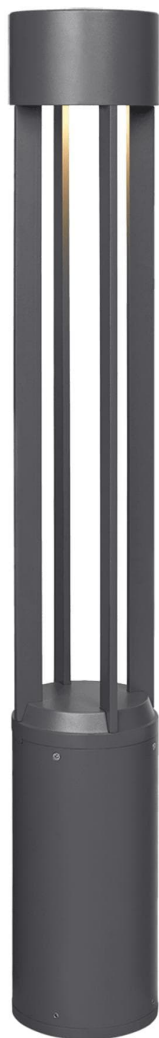

Спецификация Артикул: 702OBTUR8404220CH12S

Столбик

Turbo 42" Bollard

дизайнер: Tech Lighting

Длина: 15.2 см

Ширина: 15.2 см

Высота: 103.9 см

Отделка: Древесный уголь

Цветовая температура: 4000K

Линза: Прозрачный

Входное напряжение: 12V

Распределение: Symmetric

Опционально: None

VISUAL COMFORT & CO.

spb LIGHTING

Санкт-Петербург, Академика Павлова д. 6 к. 1,