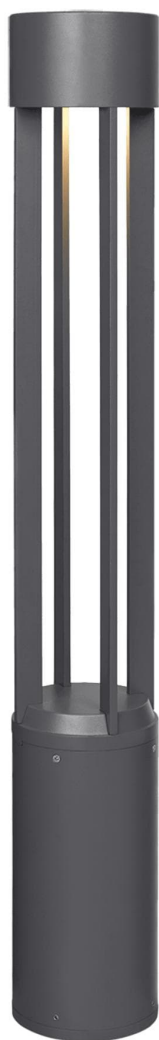

# Спецификация

Артикул: 702OBTUR8404240CH12S

Столбик

## Turbo 42" Bollard

дизайнер: Tech Lighting

Длина: 15.2 см

Ширина: 15.2 см

Высота: 103.9 см

Отделка: Древесный уголь

Цветовая температура: 4000К

Линза: Прозрачный

Входное напряжение: 12V

Распределение: Symmetric

Опционально: None

VISUAL COMFORT & Co.

spb LIGHTING

Санкт-Петербург, Академика Павлова д. 6 к. 1,

ежедневно 10:00 - 20:00

[sales@spblighting.ru](mailto:sales@spblighting.ru)