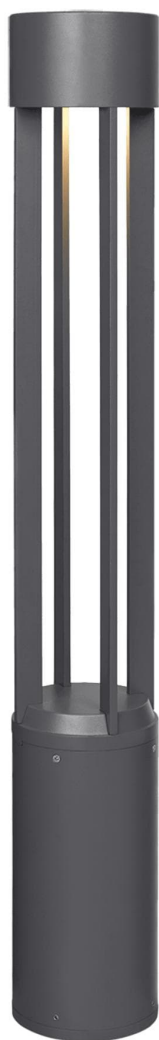

Спецификация

Артикул: 702OBTUR8404240CH12S

Столбик

Turbo 42" Bollard

дизайнер: Tech Lighting

Длина: 15.2 см

Ширина: 15.2 см

Высота: 103.9 см

Отделка: Древесный уголь

Цветовая температура: 4000K

Линза: Прозрачный

Входное напряжение: 12V

Распределение: Symmetric

Опционально: None

VISUAL COMFORT & Co.

spb LIGHTING