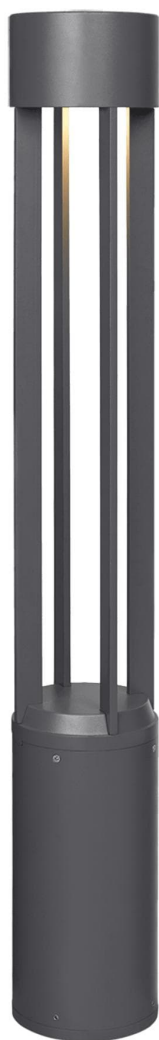

Спецификация

Артикул: 702OBTUR8404240CH12S

Столбик

Turbo 42" Bollard

дизайнер: Tech Lighting

Длина: 15.2 см

Ширина: 15.2 см

Высота: 103.9 см

Отделка: Древесный уголь

Цветовая температура: 4000К

Линза: Прозрачный

Входное напряжение: 12V

Распределение: Symmetric

Опционально: None

VISUAL COMFORT & Co.

spb LIGHTING