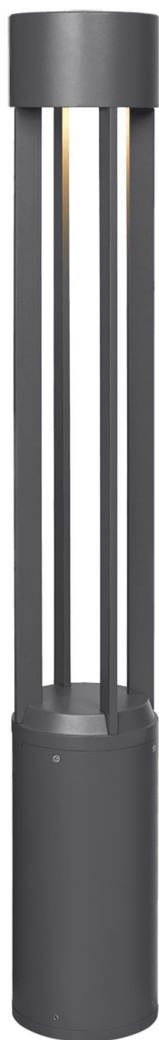

Спецификация

Артикул: 702OBTUR8404240CH12S

Столбик

Turbo 42" Bollard

дизайнер: Tech Lighting

Длина: 15.2 см

Ширина: 15.2 см

Высота: 103.9 см

Отделка: Древесный уголь

Цветовая температура: 4000К

Линза: Прозрачный

Входное напряжение: 12V

Распределение: Symmetric

Опционально: None

VISUAL COMFORT & CO.

spb LIGHTING