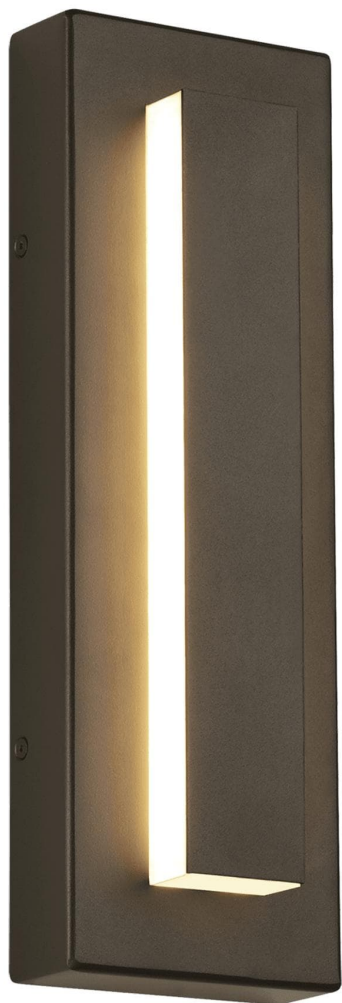

Спецификация

Артикул: 702OWASP93015DHUNVS

Наружный настенный светильник

Aspen 15"

дизайнер: Tech Lighting

Длина: 12.7 см

Ширина: 7.1 см

Высота: 38.1 см

Отделка: Древесный уголь

Цветовая температура: 3000K

Линза: Diffuser

Входное напряжение: 120-277V UNIVERSAL

Распределение: Symmetric

Опционально: None

VISUAL COMFORT & Co.

spb LIGHTING