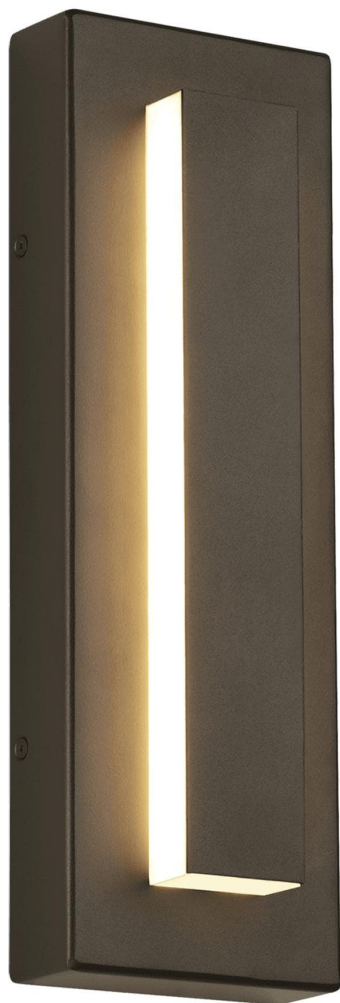

Спецификация

Артикул: 702OWASP93015DHUNVSSP

Наружный настенный светильник

Aspen 15"

дизайнер: Tech Lighting

Длина: 12.7 см

Ширина: 7.1 см

Высота: 38.1 см

Отделка: Древесный уголь

Цветовая температура: 3000K

Линза: Diffuser

Входное напряжение: 120-277V UNIVERSAL

Распределение: Symmetric

Опционально: Surge Protection

VISUAL COMFORT & Co.

spb LIGHTING