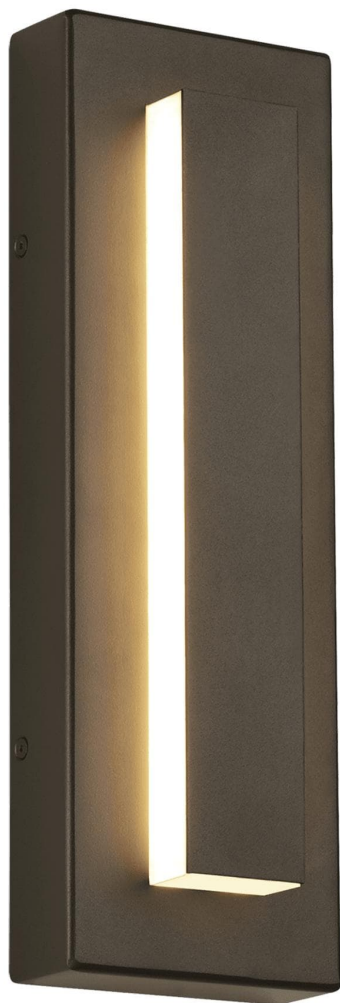

# Спецификация

Артикул: 702OWASP93015DHUNVSSP

Наружный настенный светильник

## Aspen 15"

дизайнер: Tech Lighting

Длина: 12.7 см

Ширина: 7.1 см

Высота: 38.1 см

Отделка: Древесный уголь

Цветовая температура: 3000K

Линза: Diffuser

Входное напряжение: 120-277V UNIVERSAL

Распределение: Symmetric

Опционально: Surge Protection

VISUAL COMFORT & Co.

spb LIGHTING

Санкт-Петербург, Академика Павлова д. 6 к. 1,

ежедневно 10:00 – 20:00

[sales@spblighting.ru](mailto:sales@spblighting.ru)