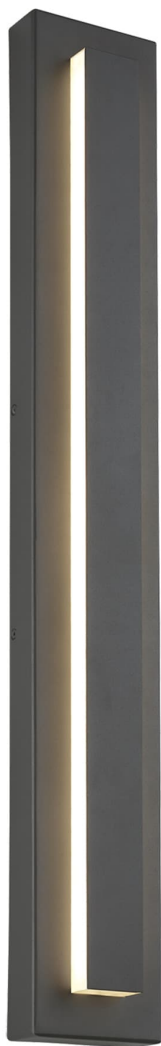

Спецификация Артикул: 702OWASP93036DHUNVS

Наружный настенный светильник
Aspen 36 Outdoor Wall

дизайнер: Sean Lavin

Длина: 12.7 см

Ширина: 2.5 см

Высота: 91.4 см

Отделка: Древесный уголь

Опционально: No Option