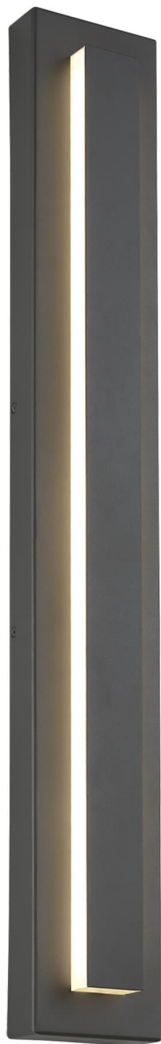

Спецификация    Артикул: 702OWASP93036DHUNVS

Наружный настенный светильник  
**Aspen 36 Outdoor Wall**

дизайнер: Sean Lavin

Длина: 12.7 см

Ширина: 2.5 см

Высота: 91.4 см

Отделка: Древесный уголь

Опционально: No Option