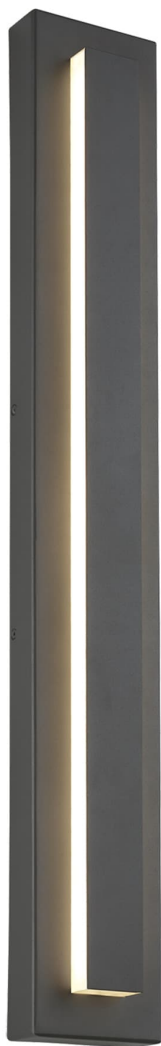

Спецификация    Артикул: 702OWASP93036DHUNVS

Наружный настенный светильник  
**Aspen 36 Outdoor Wall**

дизайнер: Sean Lavin

Длина: 12.7 см

Ширина: 2.5 см

Высота: 91.4 см

Отделка: Древесный уголь

Опционально: No Option