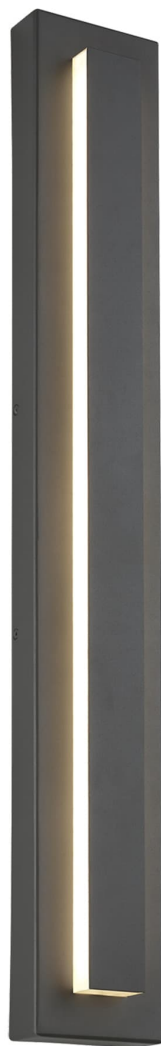

Спецификация Артикул: 702OWASP93036DHUNVSLF

Наружный настенный светильник
Aspen 36 Outdoor Wall

дизайнер: Sean Lavin

Длина: 12.7 см

Ширина: 2.5 см

Высота: 91.4 см

Отделка: Древесный уголь

Опционально: In-Line Fuse