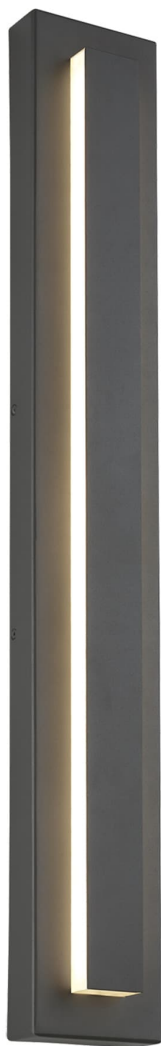

Спецификация Артикул: 702OWASP93036DHUNVSLF

Наружный настенный светильник
Aspen 36 Outdoor Wall

дизайнер: Sean Lavin

Длина: 12.7 см

Ширина: 2.5 см

Высота: 91.4 см

Отделка: Древесный уголь

Опционально: In-Line Fuse