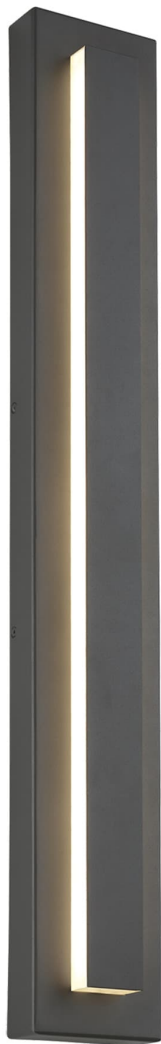

Спецификация Артикул: 702OWASP93036DHUNVSLF

Наружный настенный светильник
Aspen 36 Outdoor Wall

дизайнер: Sean Lavin

Длина: 12.7 см

Ширина: 2.5 см

Высота: 91.4 см

Отделка: Древесный уголь

Опционально: In-Line Fuse