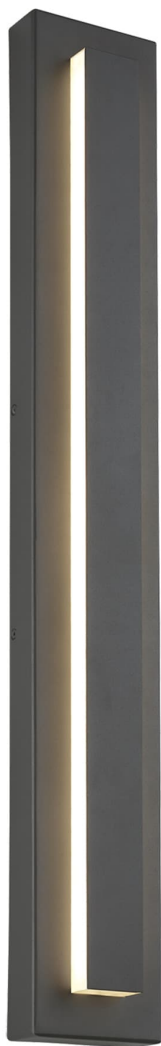

Спецификация Артикул: 702OWASP93036DHUNVSLFSP

Наружный настенный светильник

Aspen 36 Outdoor Wall

дизайнер: Sean Lavin

Длина: 12.7 см

Ширина: 2.5 см

Высота: 91.4 см

Отделка: Древесный уголь