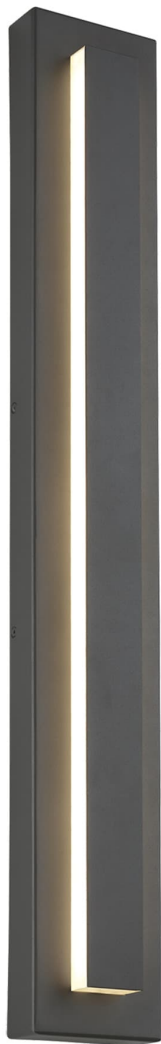

Спецификация    Артикул: 702OWASP93036DHUNVSLFSP

Наружный настенный светильник

## Aspen 36 Outdoor Wall

дизайнер: Sean Lavin

Длина: 12.7 см

Ширина: 2.5 см

Высота: 91.4 см

Отделка: Древесный уголь

Опционально: In-Line Fuse, Surge Protection

VISUAL COMFORT & Co.