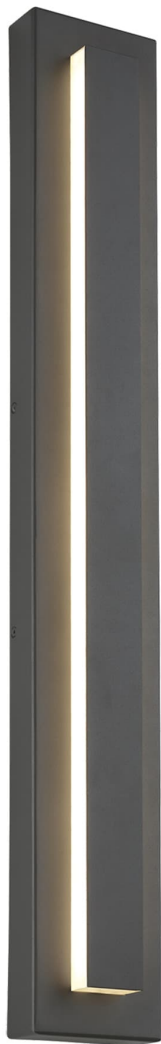

Спецификация Артикул: 702OWASP93036DHUNVSLFSP

Наружный настенный светильник

Aspen 36 Outdoor Wall

дизайнер: Sean Lavin

Длина: 12.7 см

Ширина: 2.5 см

Высота: 91.4 см

Отделка: Древесный уголь