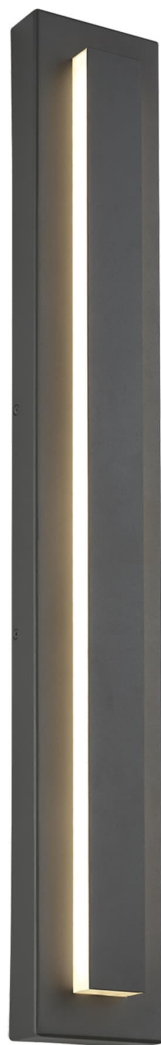

Спецификация Артикул: 702OWASP93036DHUNVSLFSP

Наружный настенный светильник

Aspen 36 Outdoor Wall

дизайнер: Sean Lavin

Длина: 12.7 см

Ширина: 2.5 см

Высота: 91.4 см

Отделка: Древесный уголь