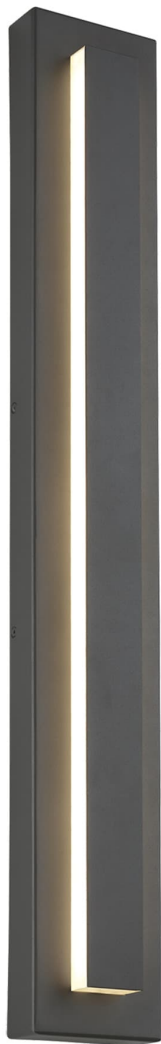

Спецификация    Артикул: 702OWASP93036DHUNVSSP

Наружный настенный светильник  
**Aspen 36 Outdoor Wall**

дизайнер: Sean Lavin

Длина: 12.7 см

Ширина: 2.5 см

Высота: 91.4 см

Отделка: Древесный уголь

Опционально: Surge Protection