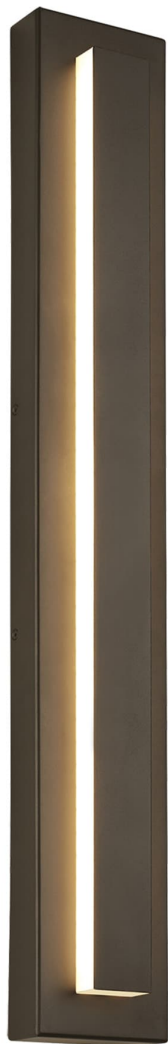

Спецификация    Артикул: 702OWASP93036DZUNVSLF

Наружный настенный светильник  
**Aspen 36 Outdoor Wall**

дизайнер: Sean Lavin

Длина: 12.7 см

Ширина: 2.5 см

Высота: 91.4 см

Отделка: Outdoor Bronze

Опционально: In-Line Fuse