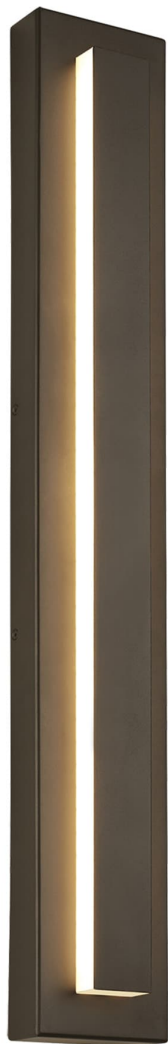

Спецификация Артикул: 702OWASP93036DZUNVSLF

Наружный настенный светильник
Aspen 36 Outdoor Wall

дизайнер: Sean Lavin

Длина: 12.7 см

Ширина: 2.5 см

Высота: 91.4 см

Отделка: Outdoor Bronze

Опционально: In-Line Fuse