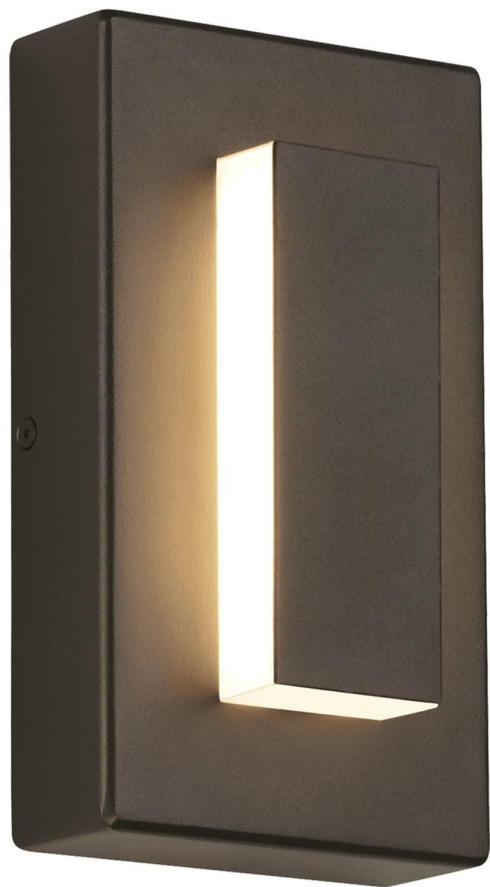

Спецификация

Артикул: 702OWASP9308DZUNVS

Наружный настенный светильник

Aspen 8"

дизайнер: Tech Lighting

Длина: 12.7 см

Ширина: 7.1 см

Высота: 20.3 см

Отделка: Бронза

Цветовая температура: 3000К

Линза: Diffuser

Входное напряжение: 120V-277V UNV

Распределение: Symmetric

Опционально: None

VISUAL COMFORT & Co.

spb LIGHTING