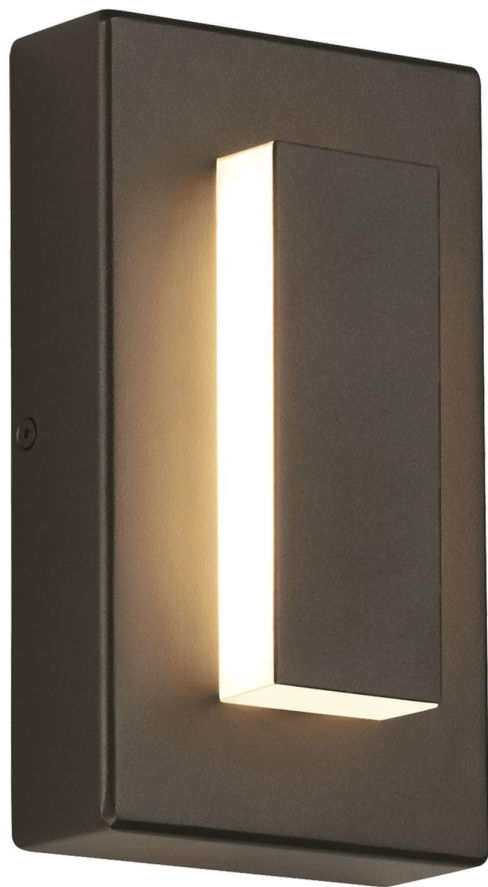

Спецификация Артикул: 702OWASP9308DZUNVS

Наружный настенный светильник

Aspen 8"

дизайнер: Tech Lighting

Длина: 12.7 см

Ширина: 7.1 см

Высота: 20.3 см

Отделка: Бронза

Цветовая температура: 3000К

Линза: Diffuser

Входное напряжение: 120V-277V UNV

Распределение: Symmetric

Опционально: None

VISUAL COMFORT & Co.

spb LIGHTING

Санкт-Петербург, Академика Павлова д. 6 к. 1,