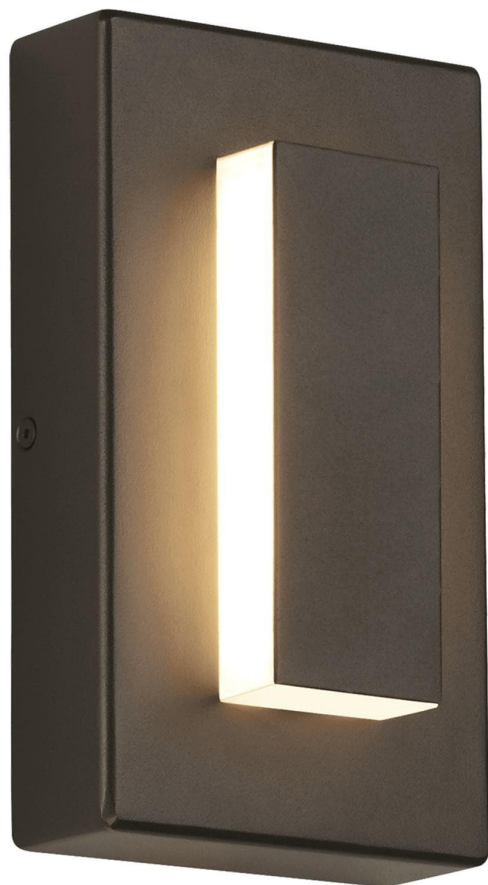

Спецификация Артикул: 702OWASP9308DZUNVS

Наружный настенный светильник

Aspen 8"

дизайнер: Tech Lighting

Длина: 12.7 см

Ширина: 7.1 см

Высота: 20.3 см

Отделка: Бронза

Цветовая температура: 3000K

Линза: Diffuser

Входное напряжение: 120V-277V UNV

Распределение: Symmetric

Опционально: None

VISUAL COMFORT & Co.

spb LIGHTING

Санкт-Петербург, Академика Павлова д. 6 к. 1,