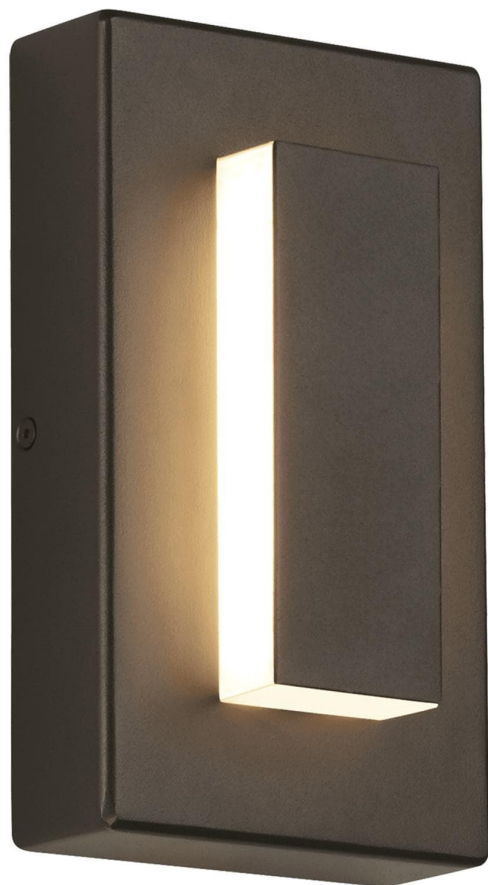

Спецификация    Артикул: 702OWASP9308DZUNVSLF

Наружный настенный светильник

Aspen 8"

дизайнер: Tech Lighting

Длина: 12.7 см

Ширина: 7.1 см

Высота: 20.3 см

Отделка: Бронза

Цветовая температура: 3000K

Линза: Diffuser

Входное напряжение: 120V-277V UNV

Распределение: Symmetric

Опционально: In-Line Fuse

VISUAL COMFORT & Co.

spb LIGHTING

Санкт-Петербург, Академика Павлова д. 6 к. 1,