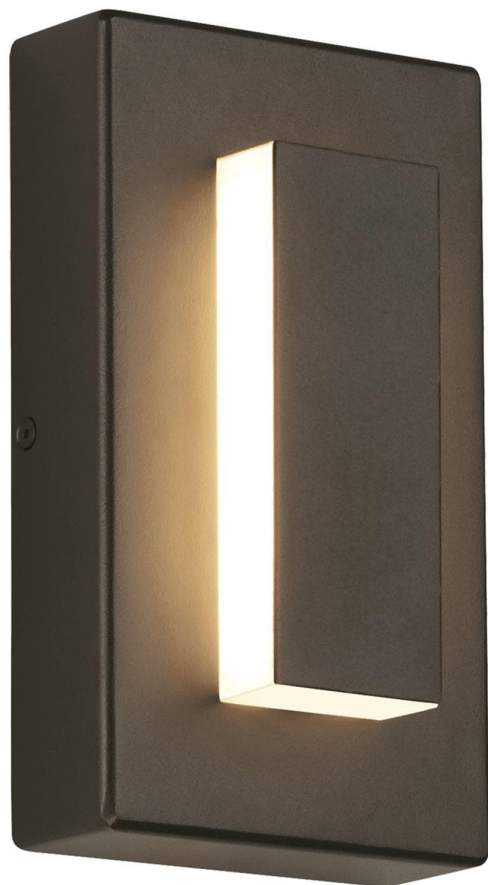

Спецификация Артикул: 702OWASP9308DZUNVSLF

Наружный настенный светильник

Aspen 8"

дизайнер: Tech Lighting

Длина: 12.7 см

Ширина: 7.1 см

Высота: 20.3 см

Отделка: Бронза

Цветовая температура: 3000K

Линза: Diffuser

Входное напряжение: 120V-277V UNV

Распределение: Symmetric

Опционально: In-Line Fuse

VISUAL COMFORT & Co.

spb LIGHTING

Санкт-Петербург, Академика Павлова д. 6 к. 1,