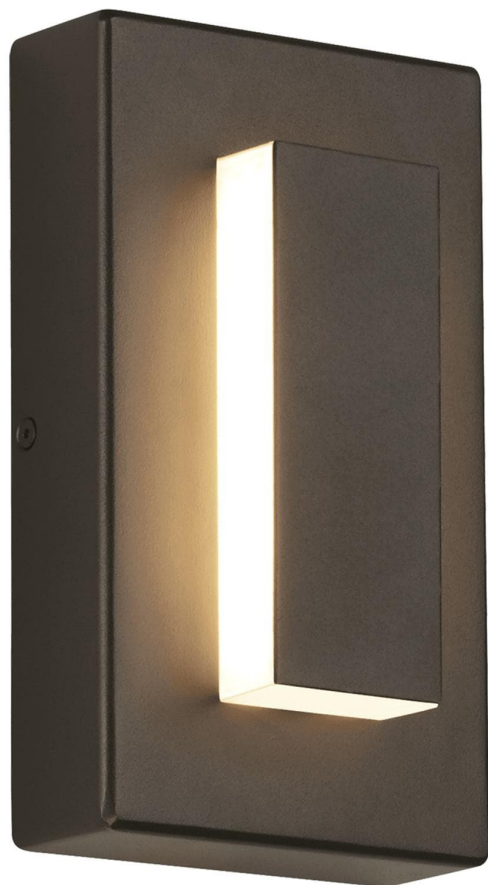

Спецификация    Артикул: 702OWASP9308DZUNVSLF

Наружный настенный светильник

## Aspen 8"

дизайнер: Tech Lighting

Длина: 12.7 см

Ширина: 7.1 см

Высота: 20.3 см

Отделка: Бронза

Цветовая температура: 3000K

Линза: Diffuser

Входное напряжение: 120V-277V UNV

Распределение: Symmetric

Опционально: In-Line Fuse

VISUAL COMFORT & Co.

spb LIGHTING

Санкт-Петербург, Академика Павлова д. 6 к. 1,

ежедневно 10:00 – 20:00

[sales@spblighting.ru](mailto:sales@spblighting.ru)