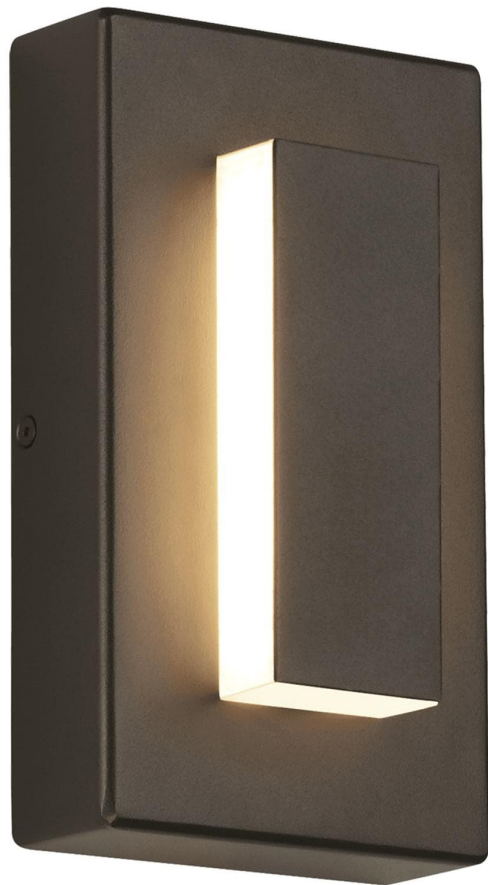

Спецификация    Артикул: 702OWASP9308DZUNVSLFSP

Наружный настенный светильник

Aspen 8"

дизайнер: Tech Lighting

Длина: 12.7 см

Ширина: 7.1 см

Высота: 20.3 см

Отделка: Бронза

Цветовая температура: 3000K

Линза: Diffuser

Входное напряжение: 120V-277V UNV

Распределение: Symmetric

Опционально: In-Line Fuse; Surge Protection

VISUAL COMFORT & Co.

spb LIGHTING

Санкт-Петербург, Академика Павлова д. 6 к. 1,