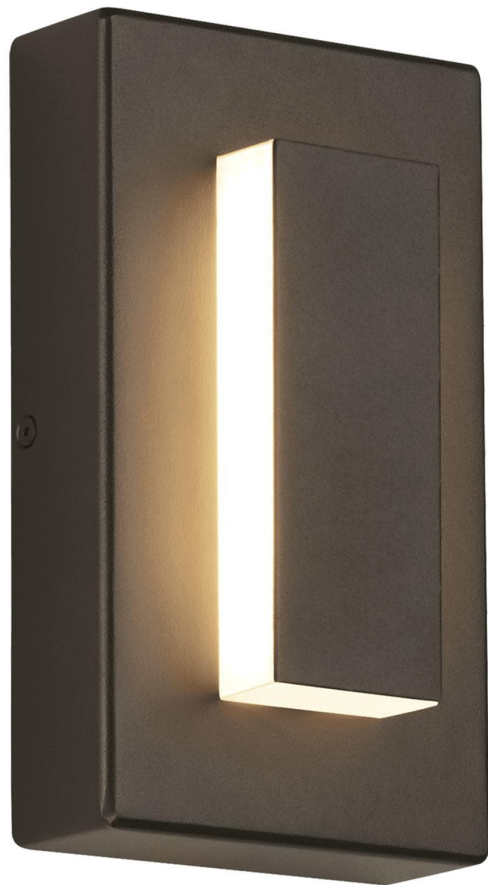

Спецификация    Артикул: 702OWASP9308DZUNVSLFSP

Наружный настенный светильник

## Aspen 8"

дизайнер: Tech Lighting

Длина: 12.7 см

Ширина: 7.1 см

Высота: 20.3 см

Отделка: Бронза

Цветовая температура: 3000K

Линза: Diffuser

Входное напряжение: 120V-277V UNV

Распределение: Symmetric

Опционально: In-Line Fuse; Surge Protection

VISUAL COMFORT & Co.

spb LIGHTING

Санкт-Петербург, Академика Павлова д. 6 к. 1,

ежедневно 10:00 - 20:00