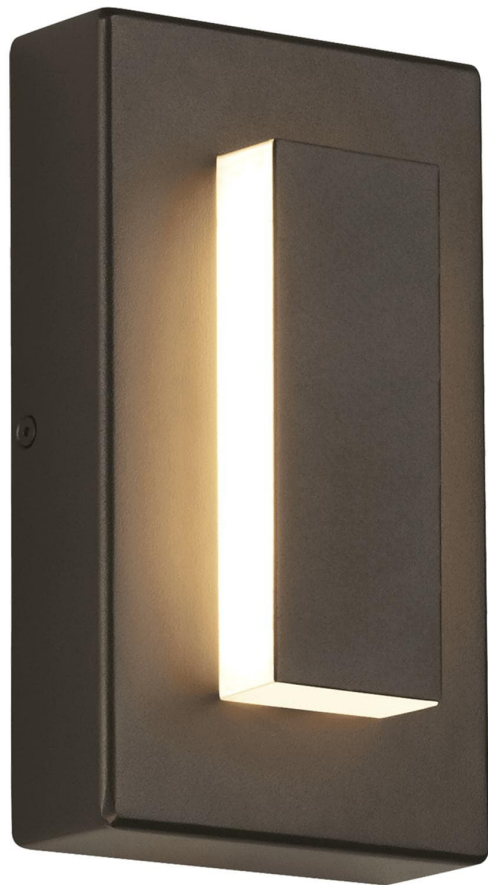

Спецификация Артикул: 702OWASP9308DZUNVSLFSP

Наружный настенный светильник

Aspen 8"

дизайнер: Tech Lighting

Длина: 12.7 см

Ширина: 7.1 см

Высота: 20.3 см

Отделка: Бронза

Цветовая температура: 3000K

Линза: Diffuser

Входное напряжение: 120V-277V UNV

Распределение: Symmetric

Опционально: In-Line Fuse; Surge Protection

VISUAL COMFORT & Co.

spb LIGHTING

Санкт-Петербург, Академика Павлова д. 6 к. 1,