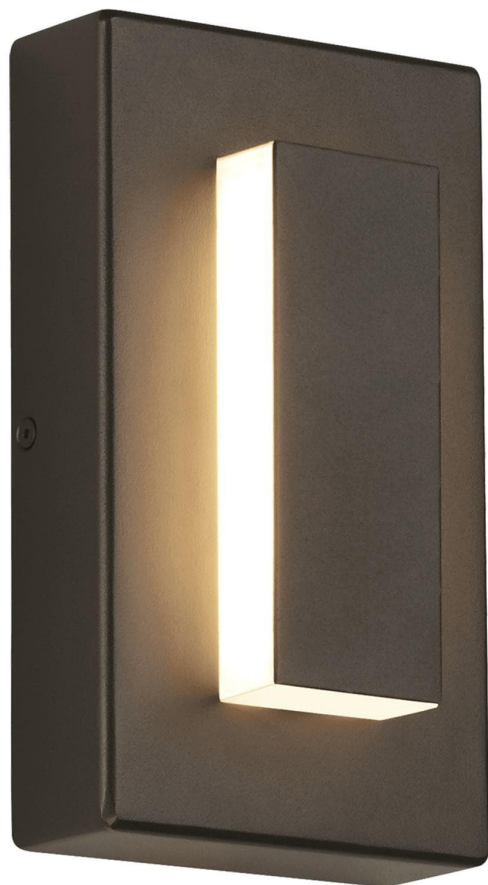

Спецификация Артикул: 702OWASP9308DZUNVSLFSP

Наружный настенный светильник

Aspen 8"

дизайнер: Tech Lighting

Длина: 12.7 см

Ширина: 7.1 см

Высота: 20.3 см

Отделка: Бронза

Цветовая температура: 3000K

Линза: Diffuser

Входное напряжение: 120V-277V UNV

Распределение: Symmetric

Опционально: In-Line Fuse; Surge Protection

VISUAL COMFORT & Co.

spb LIGHTING

Санкт-Петербург, Академика Павлова д. 6 к. 1,