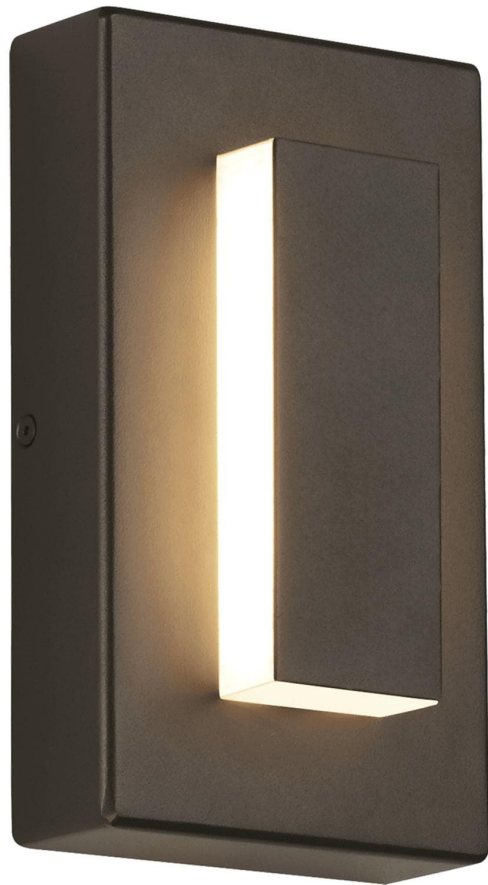

Спецификация    Артикул: 702OWASP9308DZUNVSLFSP

Наружный настенный светильник  
**Aspen 8"**

дизайнер: Tech Lighting

Длина: 12.7 см

Ширина: 7.1 см

Высота: 20.3 см

Отделка: Бронза

Цветовая температура: 3000K

Линза: Diffuser

Входное напряжение: 120V-277V UNV

Распределение: Symmetric

Опционально: In-Line Fuse; Surge Protection

VISUAL COMFORT & Co.

spb LIGHTING

Санкт-Петербург, Академика Павлова д. 6 к. 1,  
ежедневно 10:00 – 20:00  
sales@spblighting.ru    +7 812 4678 588