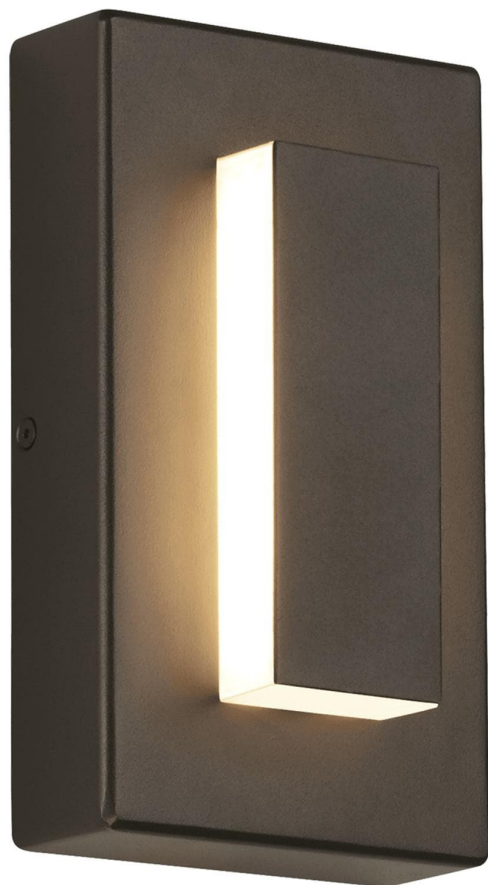

Спецификация    Артикул: 702OWASP9308DZUNVSSP

Наружный настенный светильник

## Aspen 8"

дизайнер: Tech Lighting

Длина: 12.7 см

Ширина: 7.1 см

Высота: 20.3 см

Отделка: Бронза

Цветовая температура: 3000K

Линза: Diffuser

Входное напряжение: 120V-277V UNV

Распределение: Symmetric

Опционально: Surge Protection

VISUAL COMFORT & Co.

spb LIGHTING

Санкт-Петербург, Академика Павлова д. 6 к. 1,

ежедневно 10:00 – 20:00

[sales@spblighting.ru](mailto:sales@spblighting.ru)