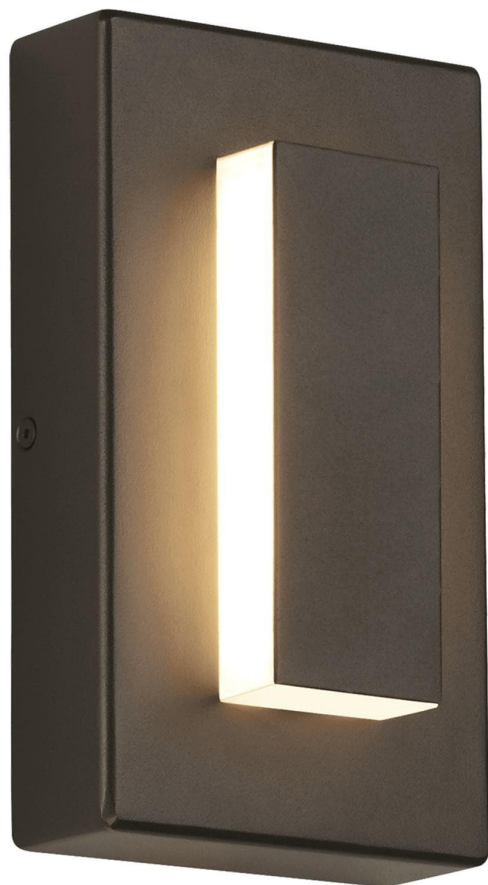

Спецификация Артикул: 702OWASP9308DZUNVSSP

Наружный настенный светильник

Aspen 8"

дизайнер: Tech Lighting

Длина: 12.7 см

Ширина: 7.1 см

Высота: 20.3 см

Отделка: Бронза

Цветовая температура: 3000K

Линза: Diffuser

Входное напряжение: 120V-277V UNV

Распределение: Symmetric

Опционально: Surge Protection

VISUAL COMFORT & Co.

spb LIGHTING

Санкт-Петербург, Академика Павлова д. 6 к. 1,