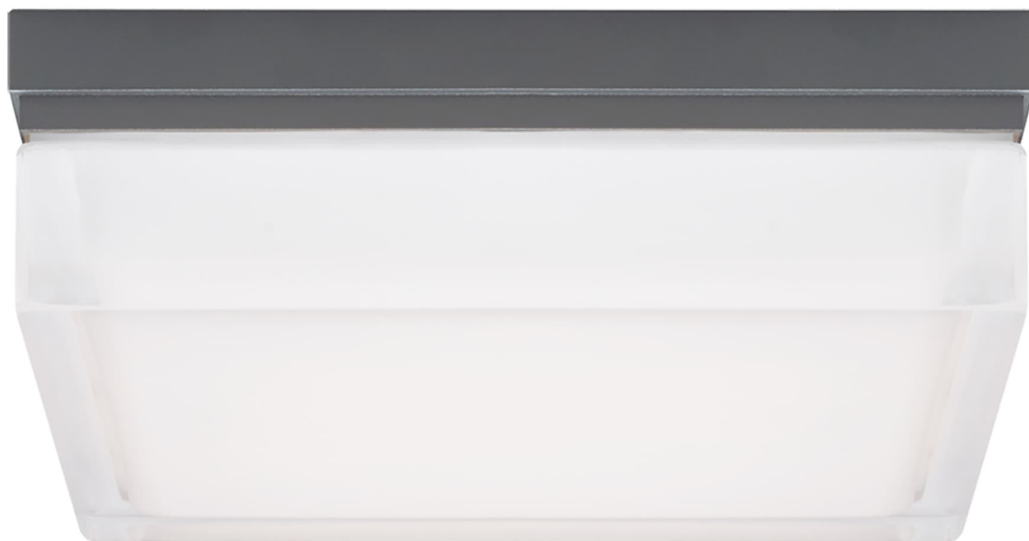

Спецификация Артикул: 7020WBXLINCH120

Наружный настенный светильник
Boxie Large Flush Mount

дизайнер: Tech Lighting

Длина: 22.9 см

Ширина: 22.9 см

Высота: 6.9 см

Отделка: Древесный уголь

Форма: Large

Цветовая температура: Not Applicable

Входное напряжение: 120V

VISUAL COMFORT & Co.

spb LIGHTING

Санкт-Петербург, Академика Павлова д. 6 к. 1,
ежедневно 10:00 – 20:00
sales@spblighting.ru +7 812 4678 588