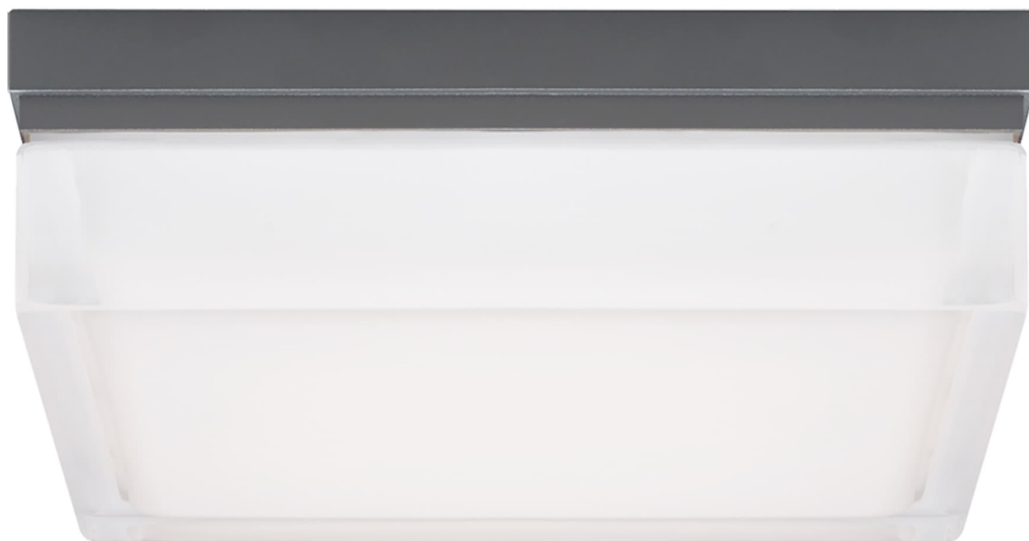

Спецификация    Артикул: 7020WBXLINCH120

Наружный настенный светильник  
**Boxie Large Flush Mount**

дизайнер: Tech Lighting

Длина: 22.9 см

Ширина: 22.9 см

Высота: 6.9 см

Отделка: Древесный уголь

Форма: Large

Цветовая температура: Not Applicable

Входное напряжение: 120V

VISUAL COMFORT & Co.

spb LIGHTING

Санкт-Петербург, Академика Павлова д. 6 к. 1,  
ежедневно 10:00 – 20:00  
sales@spblighting.ru    +7 812 4678 588