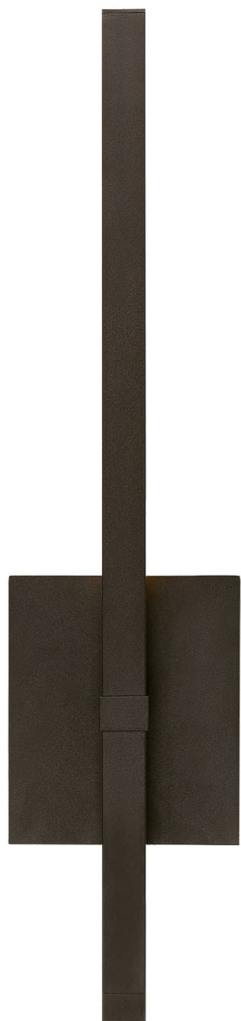

Спецификация Артикул: 702OWFLO93023ZUNV

Наружный настенный светильник

Filo 23 Outdoor Wall Sconce

дизайнер: Sean Lavin

Длина: 12.7 см

Ширина: 10.2 см

Высота: 58.4 см

Отделка: Бронза