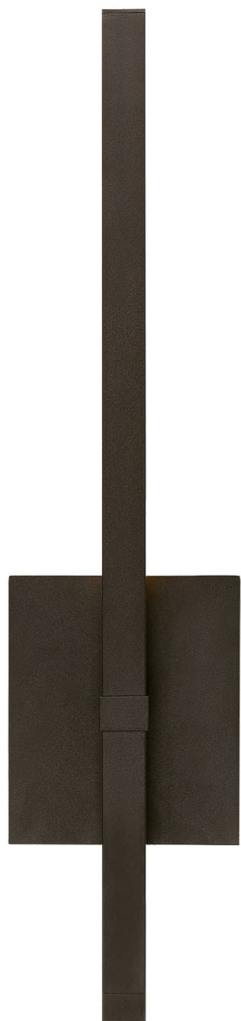

Спецификация    Артикул: 702OWFLO93023ZUNV

Наружный настенный светильник

## Filo 23 Outdoor Wall Sconce

дизайнер: Sean Lavin

Длина: 12.7 см

Ширина: 10.2 см

Высота: 58.4 см

Отделка: Бронза

VISUAL COMFORT & CO.

spb LIGHTING