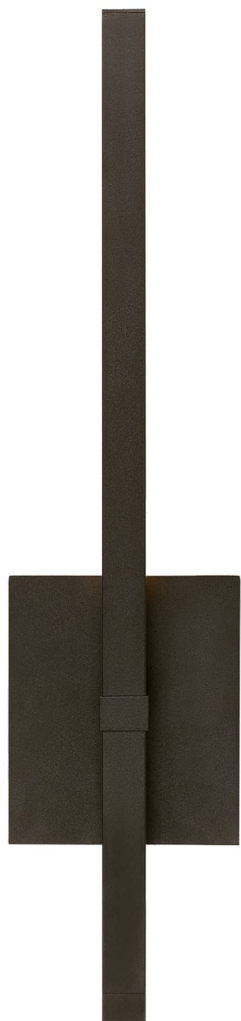

Спецификация    Артикул: 702OWFLO93023ZUNV

Наружный настенный светильник

## Filo 23 Outdoor Wall Sconce

дизайнер: Sean Lavin

Длина: 12.7 см

Ширина: 10.2 см

Высота: 58.4 см

Отделка: Бронза

VISUAL COMFORT & Co.

spb LIGHTING