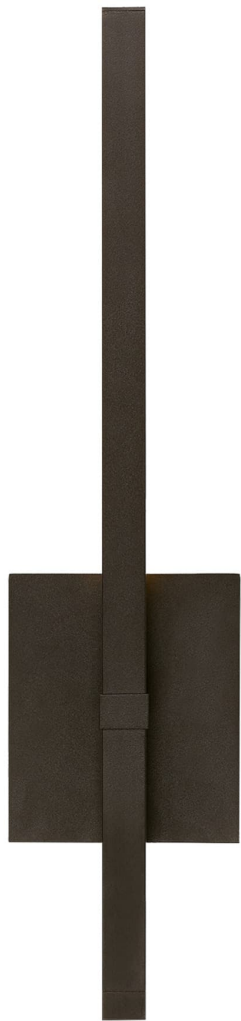

Спецификация Артикул: 702OWFLO93023ZUNV

Наружный настенный светильник

Filo 23 Outdoor Wall Sconce

дизайнер: Sean Lavin

Длина: 12.7 см

Ширина: 10.2 см

Высота: 58.4 см

Отделка: Бронза