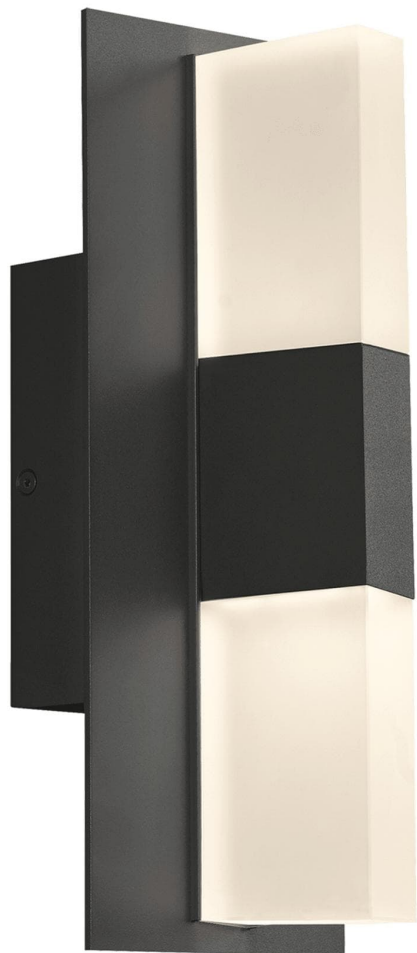

Спецификация    Артикул: 702OWLYT82712DBUNVSLF

Наружный настенный светильник  
**Lyft 12"**

дизайнер: Tech Lighting

Длина: 12.7 см

Ширина: 11.9 см

Высота: 31.8 см

Отделка: Черный

Цветовая температура: 2700K

Линза: Diffuser

Входное напряжение: 120V-277V

Распределение: Symmetric

Опционально: In-Line Fuse

VISUAL COMFORT & Co.

spb LIGHTING

Санкт-Петербург, Академика Павлова д. 6 к. 1,  
ежедневно 10:00 – 20:00  
sales@spblighting.ru    +7 812 4678 588