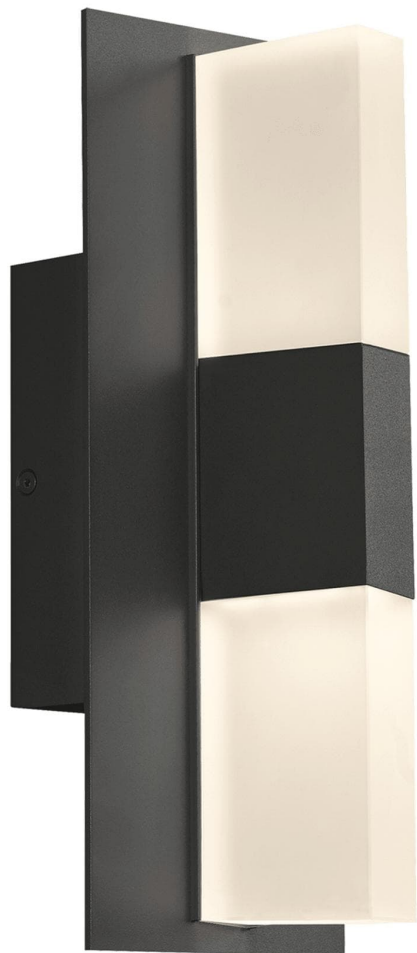

Спецификация Артикул: 702OWLYT82712DBUNVSLF

Наружный настенный светильник
Lyft 12"

дизайнер: Tech Lighting

Длина: 12.7 см

Ширина: 11.9 см

Высота: 31.8 см

Отделка: Черный

Цветовая температура: 2700K

Линза: Diffuser

Входное напряжение: 120V-277V

Распределение: Symmetric

Опционально: In-Line Fuse

VISUAL COMFORT & Co.

spb LIGHTING

Санкт-Петербург, Академика Павлова д. 6 к. 1,
ежедневно 10:00 – 20:00
sales@spblighting.ru +7 812 4678 588