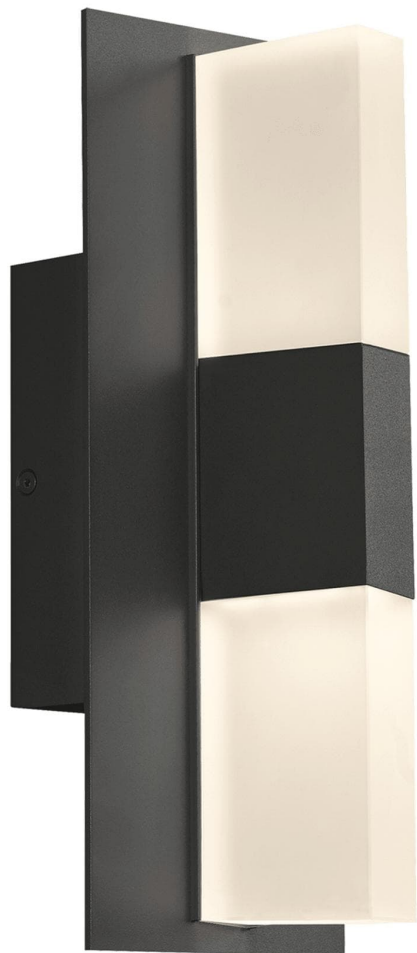

Спецификация Артикул: 702OWLYT82712DBUNVSSP

Наружный настенный светильник
Lyft 12"

дизайнер: Tech Lighting

Длина: 12.7 см

Ширина: 11.9 см

Высота: 31.8 см

Отделка: Черный

Цветовая температура: 2700K

Линза: Diffuser

Входное напряжение: 120V-277V

Распределение: Symmetric

Опционально: Surge Protection

VISUAL COMFORT & Co.

spb LIGHTING

Санкт-Петербург, Академика Павлова д. 6 к. 1,
ежедневно 10:00 – 20:00
sales@spblighting.ru +7 812 4678 588