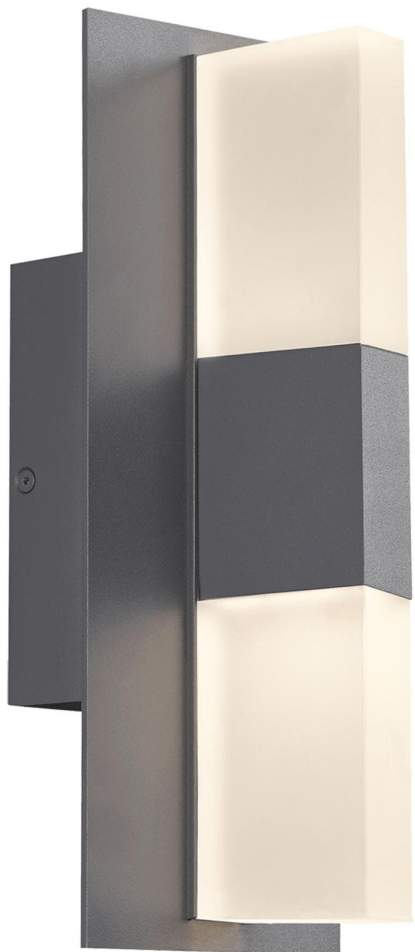

# Спецификация

Артикул: 702OWLYT82712DHUNVSLF

## Наружный настенный светильник Lyft 12"

дизайнер: Tech Lighting

Длина: 12.7 см

Ширина: 11.9 см

Высота: 31.8 см

Отделка: Древесный уголь

Цветовая температура: 2700K

Линза: Diffuser

Входное напряжение: 120V-277V

Распределение: Symmetric

Опционально: In-Line Fuse

VISUAL COMFORT & Co.

spb LIGHTING

Санкт-Петербург, Академика Павлова д. 6 к. 1,  
ежедневно 10:00 – 20:00  
sales@spblighting.ru +7 812 4678 588