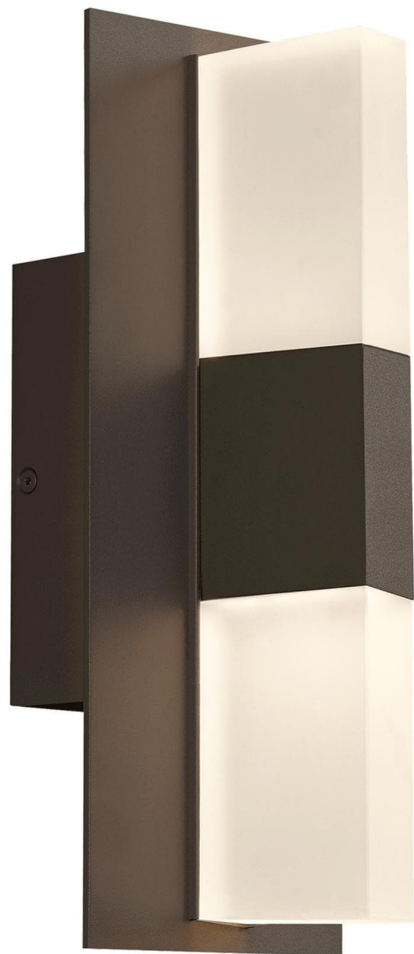

Спецификация    Артикул: 702OWLYT82712DZUNVSSP

Наружный настенный светильник  
**Lyft 12"**

дизайнер: Tech Lighting

Длина: 12.7 см

Ширина: 11.9 см

Высота: 31.8 см

Отделка: Бронза

Цветовая температура: 2700K

Линза: Diffuser

Входное напряжение: 120V-277V

Распределение: Symmetric

Опционально: Surge Protection

VISUAL COMFORT & Co.

spb LIGHTING

Санкт-Петербург, Академика Павлова д. 6 к. 1,  
ежедневно 10:00 – 20:00  
sales@spblighting.ru    +7 812 4678 588