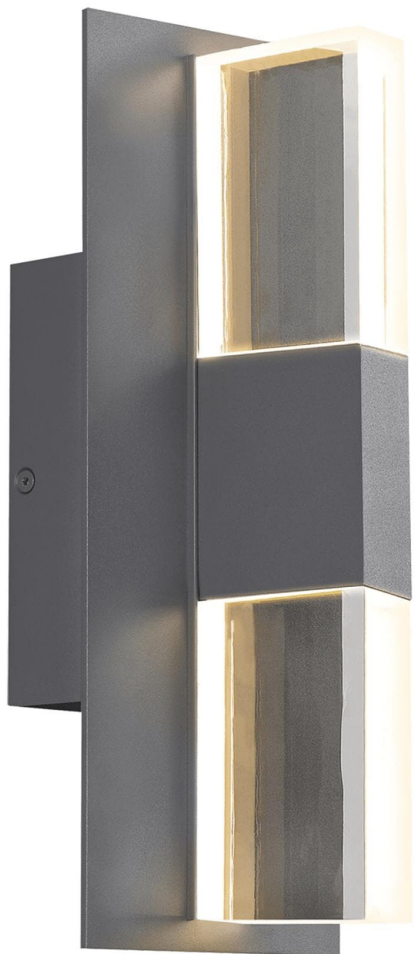

Спецификация Артикул: 702OWLYT83012CHUNVSLFSP

Наружный настенный светильник
Lyft 12"

дизайнер: Tech Lighting

Длина: 12.7 см

Ширина: 11.9 см

Высота: 31.8 см

Отделка: Древесный уголь

Цветовая температура: 3000K

Линза: Прозрачный

Входное напряжение: 120V-277V

Распределение: Symmetric

Опционально: In-Line Fuse; Surge Protection

VISUAL COMFORT & Co.

spb LIGHTING

Санкт-Петербург, Академика Павлова д. 6 к. 1,
ежедневно 10:00 – 20:00
sales@spblighting.ru +7 812 4678 588