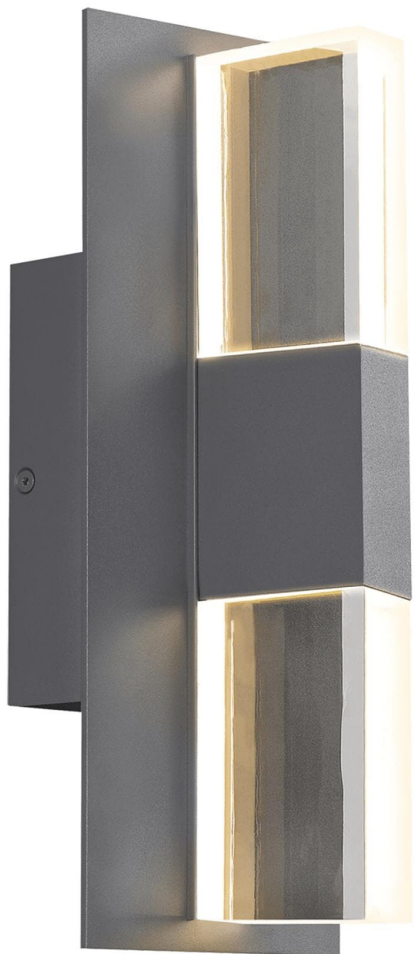

Спецификация    Артикул: 702OWLYT83012CHUNVSLFSP

Наружный настенный светильник  
**Lyft 12"**

дизайнер: Tech Lighting

Длина: 12.7 см

Ширина: 11.9 см

Высота: 31.8 см

Отделка: Древесный уголь

Цветовая температура: 3000K

Линза: Прозрачный

Входное напряжение: 120V-277V

Распределение: Symmetric

Опционально: In-Line Fuse; Surge Protection

VISUAL COMFORT & Co.

spb LIGHTING

Санкт-Петербург, Академика Павлова д. 6 к. 1,  
ежедневно 10:00 – 20:00  
sales@spblighting.ru    +7 812 4678 588