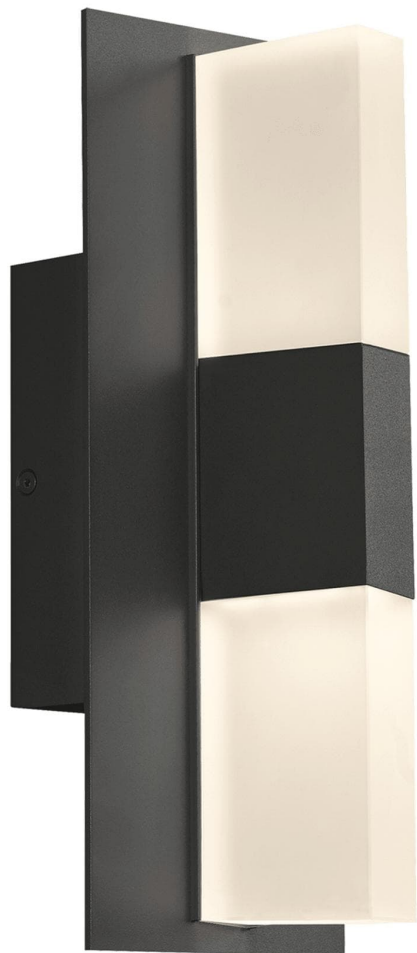

Спецификация Артикул: 702OWLYT83012DBUNVSLF

Наружный настенный светильник
Lyft 12"

дизайнер: Tech Lighting

Длина: 12.7 см

Ширина: 11.9 см

Высота: 31.8 см

Отделка: Черный

Цветовая температура: 3000K

Линза: Diffuser

Входное напряжение: 120V-277V

Распределение: Symmetric

Опционально: In-Line Fuse

VISUAL COMFORT & Co.

spb LIGHTING

Санкт-Петербург, Академика Павлова д. 6 к. 1,
ежедневно 10:00 – 20:00
sales@spblighting.ru +7 812 4678 588