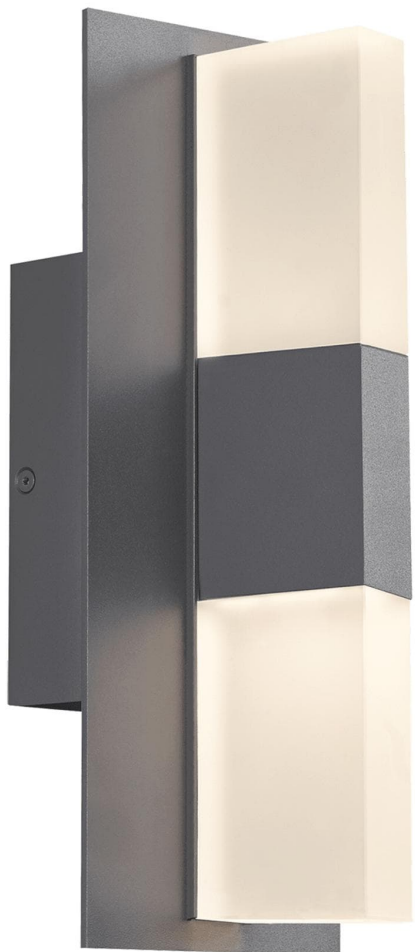

# Спецификация

Артикул: 702OWLYT84012DHUNVSSP

Наружный настенный светильник  
**Lyft 12"**

дизайнер: Tech Lighting

Длина: 12.7 см

Ширина: 11.9 см

Высота: 31.8 см

Отделка: Древесный уголь

Цветовая температура: 4000K

Линза: Diffuser

Входное напряжение: 120V-277V

Распределение: Symmetric

Опционально: Surge Protection

VISUAL COMFORT & Co.

spb LIGHTING

Санкт-Петербург, Академика Павлова д. 6 к. 1,  
ежедневно 10:00 - 20:00  
sales@spblighting.ru +7 812 4678 588