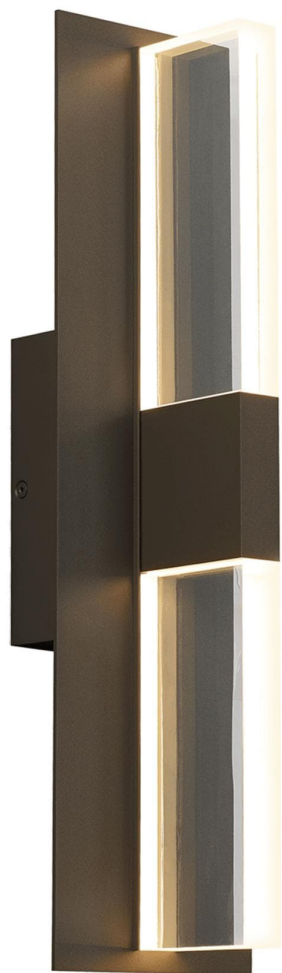

Спецификация

Артикул: 702OWLYT84018CZUNVSLFSP

Наружный настенный светильник
Lyft 18"

дизайнер: Tech Lighting

Длина: 12.7 см

Ширина: 12.7 см

Высота: 47 см

Отделка: Бронза

Цветовая температура: 4000К

Линза: Прозрачный

Входное напряжение: 120V-277V

Распределение: Symmetric

Опционально: In-Line Fuse; Surge Protection

VISUAL COMFORT & Co.

spb LIGHTING

Санкт-Петербург, Академика Павлова д. 6 к. 1,
ежедневно 10:00 – 20:00
sales@spblighting.ru +7 812 4678 588