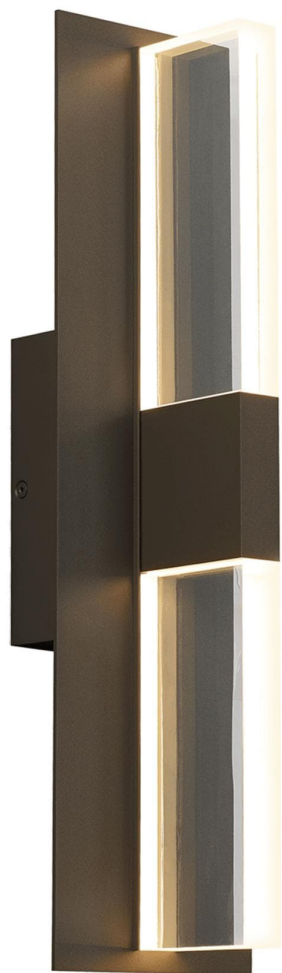

Спецификация

Артикул: 702OWLYT84018CZUNVSLFSP

Наружный настенный светильник
Lyft 18"

дизайнер: Tech Lighting

Длина: 12.7 см

Ширина: 12.7 см

Высота: 47 см

Отделка: Бронза

Цветовая температура: 4000К

Линза: Прозрачный

Входное напряжение: 120V-277V

Распределение: Symmetric

Опционально: In-Line Fuse; Surge Protection

VISUAL COMFORT & Co.

spb LIGHTING

Санкт-Петербург, Академика Павлова д. 6 к. 1,