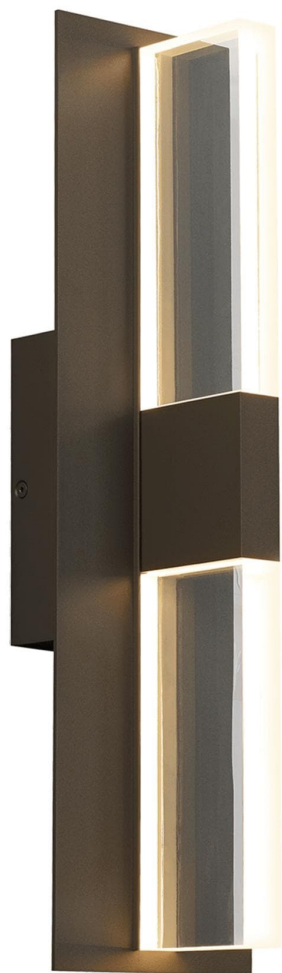

# Спецификация

Артикул: 702OWLYT84018CZUNVSSP

Наружный настенный светильник  
**Lyft 18"**

дизайнер: Tech Lighting

Длина: 12.7 см

Ширина: 12.7 см

Высота: 47 см

Отделка: Бронза

Цветовая температура: 4000К

Линза: Прозрачный

Входное напряжение: 120V-277V

Распределение: Symmetric

Опционально: Surge Protection

VISUAL COMFORT & Co.

spb LIGHTING

Санкт-Петербург, Академика Павлова д. 6 к. 1,  
ежедневно 10:00 – 20:00  
sales@spblighting.ru +7 812 4678 588