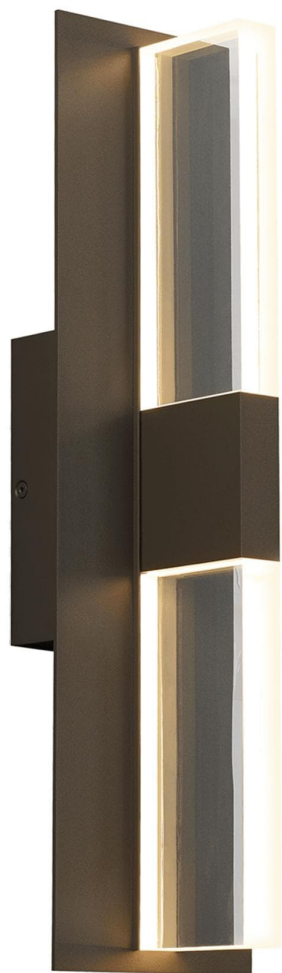

Спецификация    Артикул: 702OWLYT84018CZUNVSSP

Наружный настенный светильник  
**Lyft 18"**

дизайнер: Tech Lighting

Длина: 12.7 см

Ширина: 12.7 см

Высота: 47 см

Отделка: Бронза

Цветовая температура: 4000К

Линза: Прозрачный

Входное напряжение: 120V-277V

Распределение: Symmetric

Опционально: Surge Protection

VISUAL COMFORT & Co.

spb LIGHTING

Санкт-Петербург, Академика Павлова д. 6 к. 1,  
ежедневно 10:00 – 20:00  
sales@spblighting.ru    +7 812 4678 588