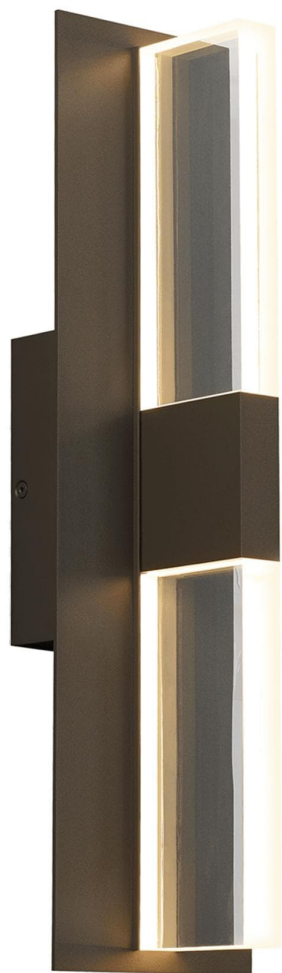

Спецификация Артикул: 702OWLYT84018CZUNVSSP

Наружный настенный светильник
Lyft 18"

дизайнер: Tech Lighting

Длина: 12.7 см

Ширина: 12.7 см

Высота: 47 см

Отделка: Бронза

Цветовая температура: 4000K

Линза: Прозрачный

Входное напряжение: 120V-277V

Распределение: Symmetric

Опционально: Surge Protection

VISUAL COMFORT & Co.

spb LIGHTING

Санкт-Петербург, Академика Павлова д. 6 к. 1,
ежедневно 10:00 – 20:00
sales@spblighting.ru +7 812 4678 588