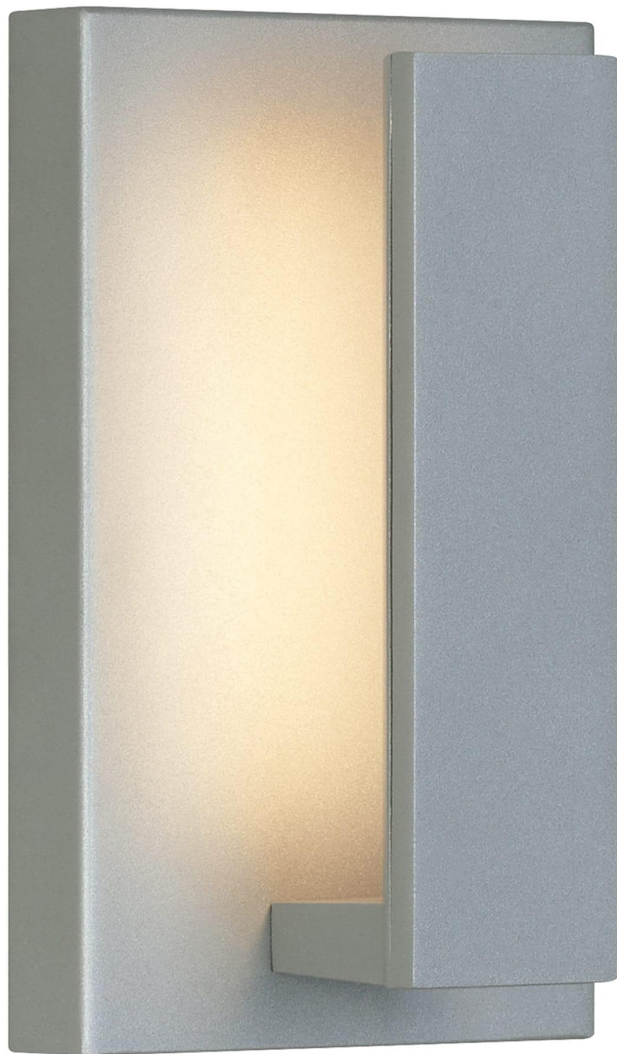

Спецификация Артикул: 7020WNTE9I-LED930

Наружный настенный светильник
Nate 9"

дизайнер: Tech Lighting

Длина: 14 см

Ширина: 10.2 см

Высота: 23.1 см

Отделка: Серебряный

Тип ламп: LED 90 CRI 3000K 120V