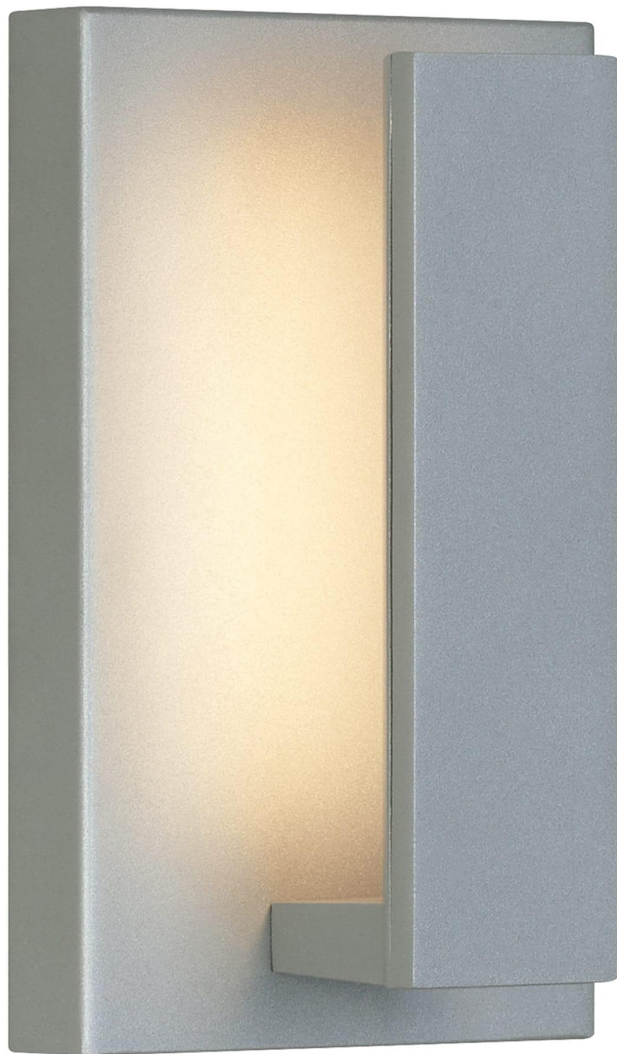

Спецификация    Артикул: 7020WNTE9I-LED930

Наружный настенный светильник  
**Nate 9"**

дизайнер: Tech Lighting

Длина: 14 см

Ширина: 10.2 см

Высота: 23.1 см

Отделка: Серебряный

Тип ламп: LED 90 CRI 3000K 120V