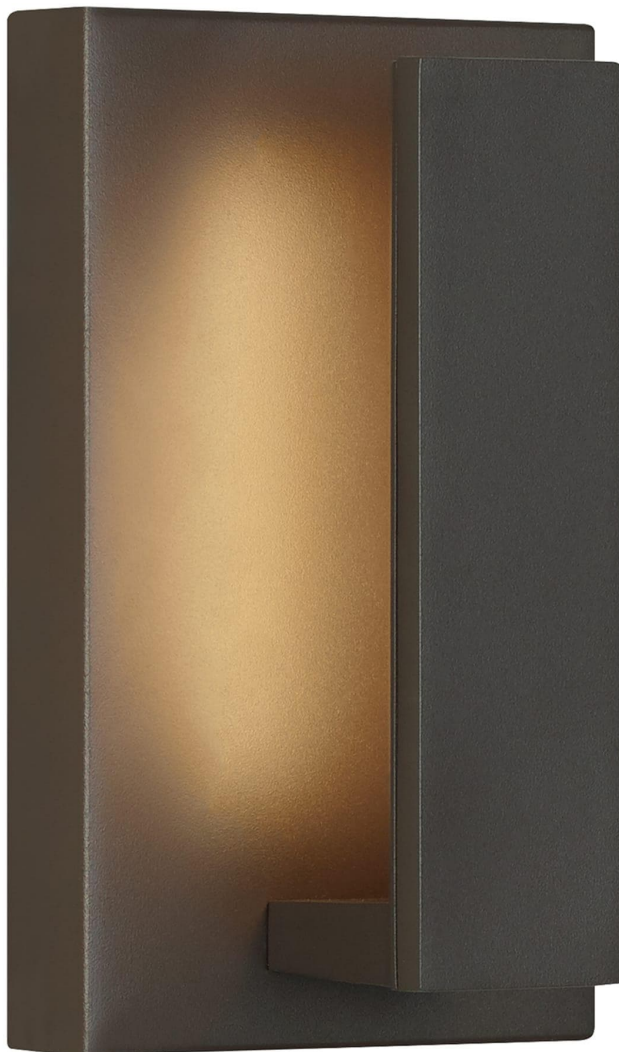

Спецификация    Артикул: 7020WNTE9Z-LED930

Наружный настенный светильник  
**Nate 9"**

дизайнер: Tech Lighting

Длина: 14 см

Ширина: 10.2 см

Высота: 23.1 см

Отделка: Бронза

Тип ламп: LED 90 CRI 3000K 120V