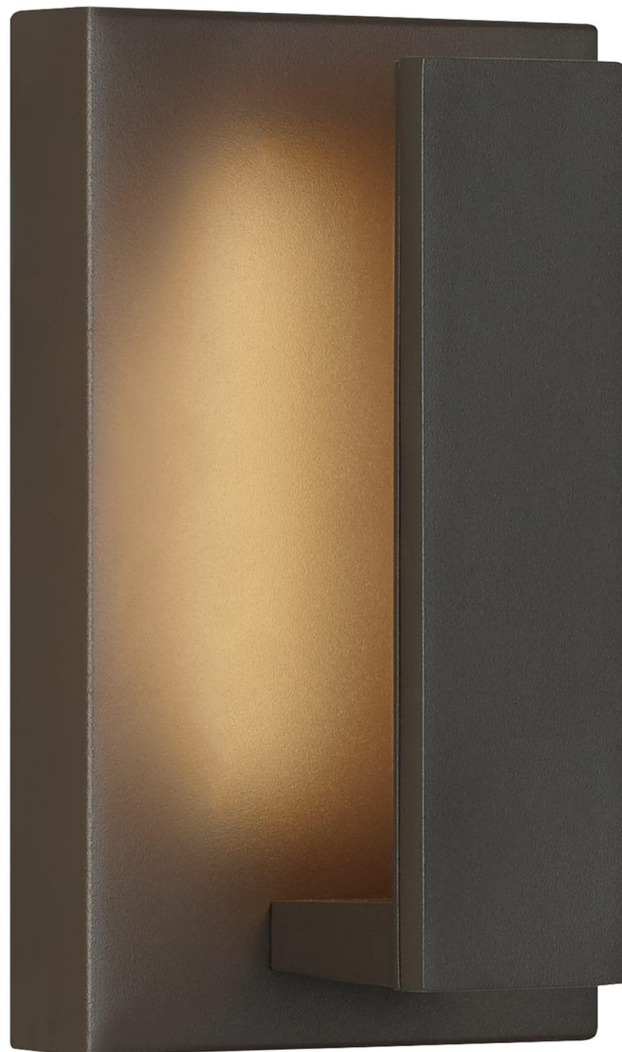

Спецификация    Артикул: 7020WNTE9Z-LED930

Наружный настенный светильник  
**Nate 9"**

дизайнер: Tech Lighting

Длина: 14 см

Ширина: 10.2 см

Высота: 23.1 см

Отделка: Бронза

Тип ламп: LED 90 CRI 3000K 120V