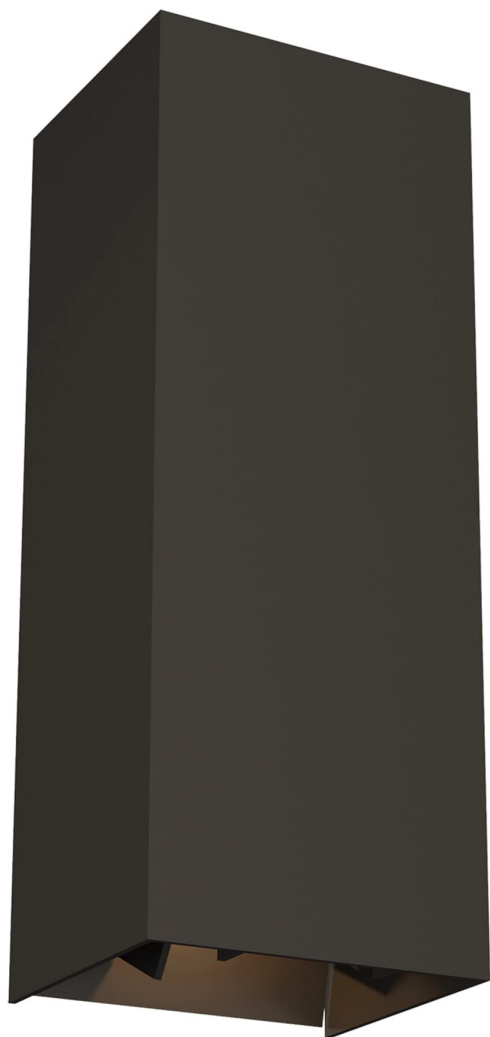

Спецификация    Артикул: 7020WVEX93012ZDOUNV

Наружный настенный светильник  
**Vex 12"**

дизайнер: Tech Lighting

Длина: 11.7 см

Ширина: 9.9 см

Высота: 30.5 см

Отделка: Бронза

Цветовая температура: 3000K

Длина: 30.48 см

Функция: Downlight Only

Входное напряжение: Universal 120V-277V

VISUAL COMFORT & Co.

spb LIGHTING

Санкт-Петербург, Академика Павлова д. 6 к. 1,  
ежедневно 10:00 – 20:00  
sales@spblighting.ru    +7 812 4678 588