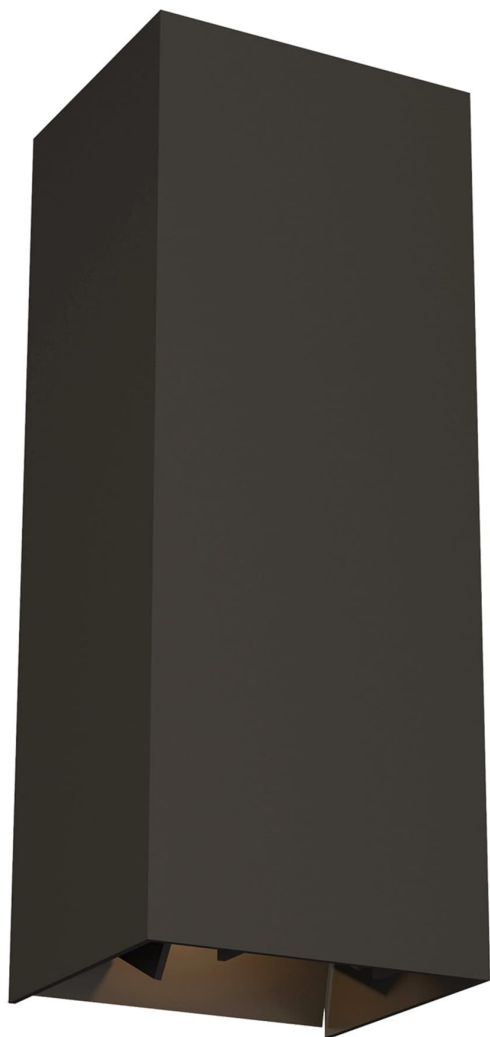

Спецификация

Артикул: 7020WVEX93012ZDOUNV

Наружный настенный светильник

Vex 12"

дизайнер: Tech Lighting

Длина: 11.7 см

Ширина: 9.9 см

Высота: 30.5 см

Отделка: Бронза

Цветовая температура: 3000K

Длина: 30.48 см

Функция: Downlight Only

Входное напряжение: Universal 120V-277V

VISUAL COMFORT & Co.

spb LIGHTING

Санкт-Петербург, Академика Павлова д. 6 к. 1,