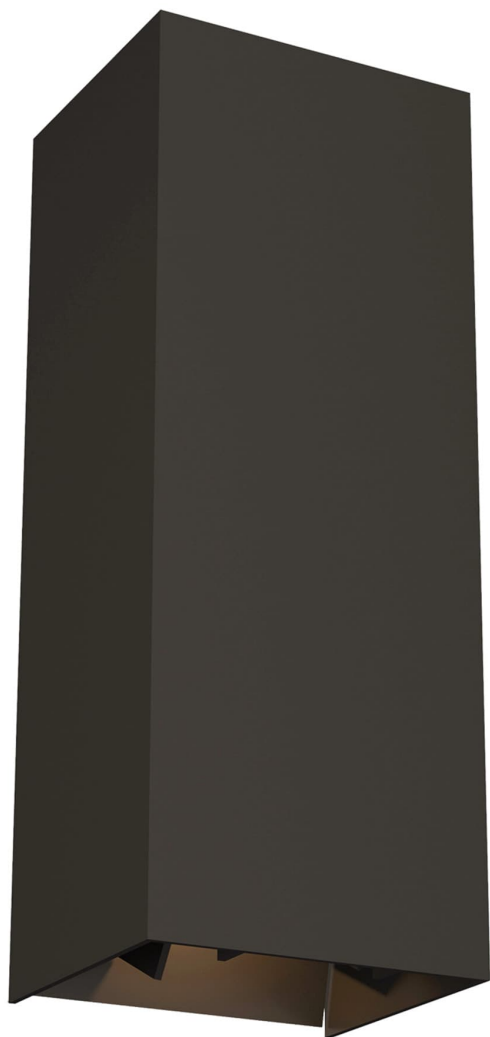

Спецификация

Артикул: 7020WVEX93012ZDOUNV

Наружный настенный светильник

Vex 12"

дизайнер: Tech Lighting

Длина: 11.7 см

Ширина: 9.9 см

Высота: 30.5 см

Отделка: Бронза

Цветовая температура: 3000К

Длина: 30.48 см

Функция: Downlight Only

Входное напряжение: Universal 120V-277V

VISUAL COMFORT & Co.

spb LIGHTING

Санкт-Петербург, Академика Павлова д. 6 к. 1,