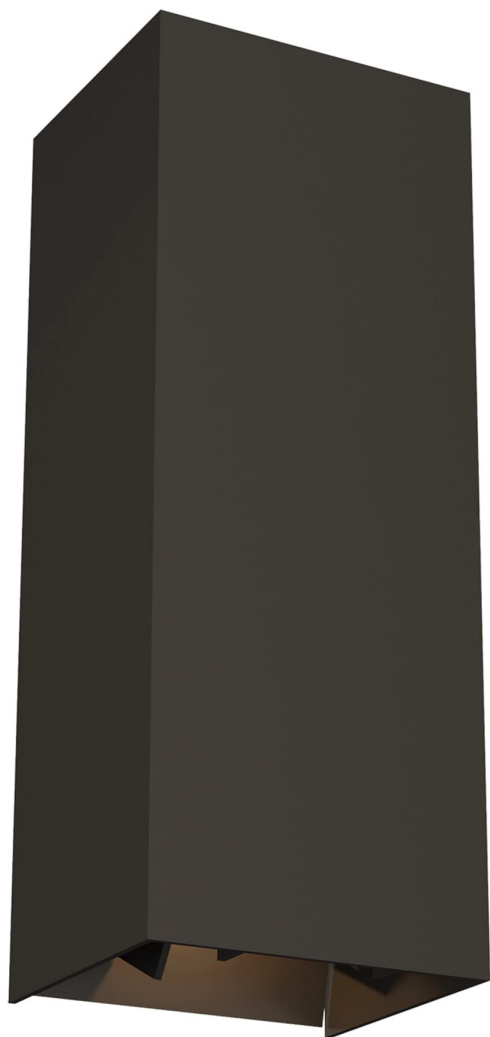

Спецификация Артикул: 7020WVEX93012ZDOUNV

Наружный настенный светильник
Vex 12"

дизайнер: Tech Lighting

Длина: 11.7 см

Ширина: 9.9 см

Высота: 30.5 см

Отделка: Бронза

Цветовая температура: 3000K

Длина: 30.48 см

Функция: Downlight Only

Входное напряжение: Universal 120V-277V

VISUAL COMFORT & Co.

spb LIGHTING

Санкт-Петербург, Академика Павлова д. 6 к. 1,
ежедневно 10:00 – 20:00
sales@spblighting.ru +7 812 4678 588