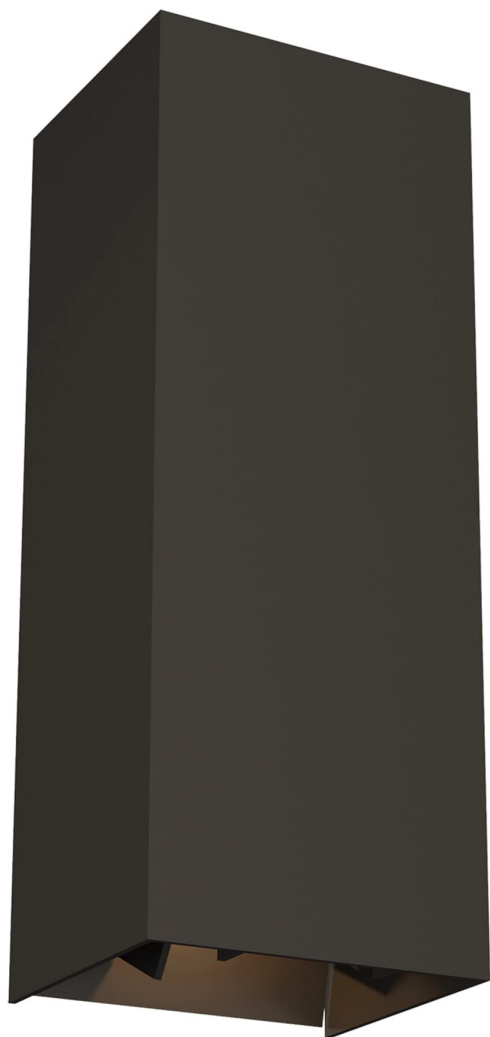

Спецификация Артикул: 7020WVEX93012ZUDUNV

Наружный настенный светильник
Vex 12"

дизайнер: Tech Lighting

Длина: 11.7 см

Ширина: 9.9 см

Высота: 30.5 см

Отделка: Бронза

Цветовая температура: 3000K

Длина: 30.48 см

Функция: Uplight & Downlight

Входное напряжение: Universal 120V-277V

VISUAL COMFORT & Co.

spb LIGHTING

Санкт-Петербург, Академика Павлова д. 6 к. 1,
ежедневно 10:00 – 20:00
sales@spblighting.ru +7 812 4678 588