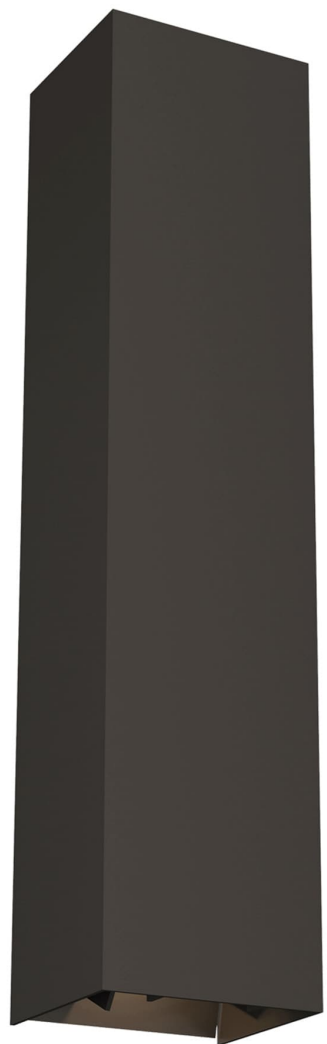

Спецификация

Артикул: 7020WVEX93020ZDOUNV

Наружный настенный светильник
Vex 20"

дизайнер: Tech Lighting

Длина: 11.7 см

Ширина: 9.9 см

Высота: 50.8 см

Отделка: Бронза

Цветовая температура: 3000K

Длина: 50.8 см

Функция: Downlight Only

Входное напряжение: Universal 120V-277V

VISUAL COMFORT & Co.

spb LIGHTING

Санкт-Петербург, Академика Павлова д. 6 к. 1,
ежедневно 10:00 – 20:00
sales@spblighting.ru +7 812 4678 588