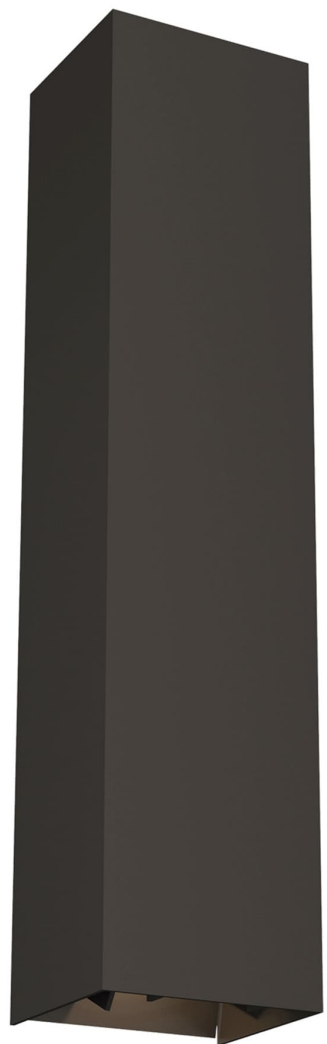

# Спецификация

Артикул: 7020WVEX93020ZDOUNV

Наружный настенный светильник  
Vex 20"

дизайнер: Tech Lighting

Длина: 11.7 см

Ширина: 9.9 см

Высота: 50.8 см

Отделка: Бронза

Цветовая температура: 3000K

Длина: 50.8 см

Функция: Downlight Only

Входное напряжение: Universal 120V-277V

VISUAL COMFORT & Co.

spb LIGHTING

Санкт-Петербург, Академика Павлова д. 6 к. 1,  
ежедневно 10:00 – 20:00  
sales@spblighting.ru +7 812 4678 588