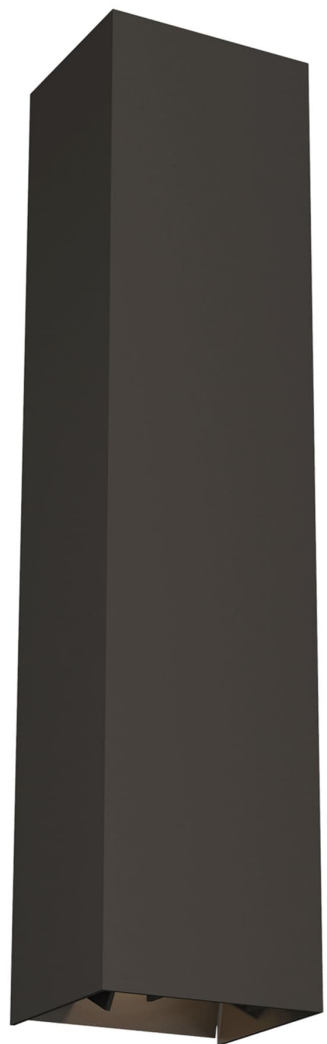

Спецификация

Артикул: 7020WVEX93020ZUDUNV

Наружный настенный светильник
Vex 20"

дизайнер: Tech Lighting

Длина: 11.7 см

Ширина: 9.9 см

Высота: 50.8 см

Отделка: Бронза

Цветовая температура: 3000K

Длина: 50.8 см

Функция: Uplight & Downlight

Входное напряжение: Universal 120V-277V

VISUAL COMFORT & Co.

spb LIGHTING

Санкт-Петербург, Академика Павлова д. 6 к. 1,
ежедневно 10:00 – 20:00
sales@spblighting.ru +7 812 4678 588