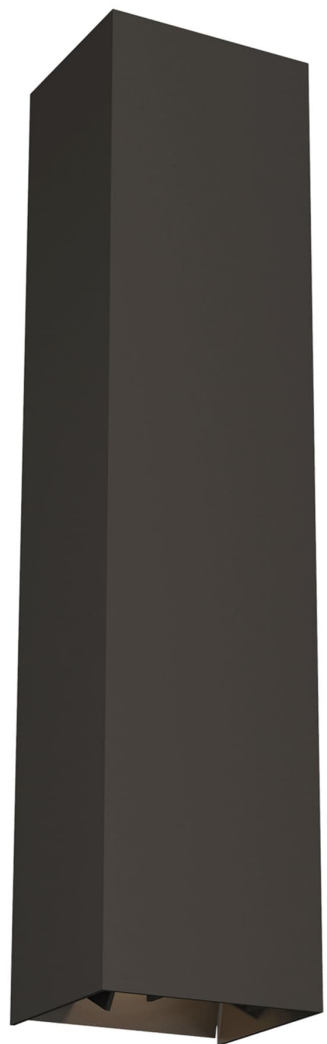

# Спецификация

Артикул: 7020WVEX93020ZUDUNV

Наружный настенный светильник

## Vex 20"

дизайнер: Tech Lighting

Длина: 11.7 см

Ширина: 9.9 см

Высота: 50.8 см

Отделка: Бронза

Цветовая температура: 3000K

Длина: 50.8 см

Функция: Uplight & Downlight

Входное напряжение: Universal 120V-277V

VISUAL COMFORT & Co.

spb LIGHTING

Санкт-Петербург, Академика Павлова д. 6 к. 1,

ежедневно 10:00 – 20:00

[sales@spblighting.ru](mailto:sales@spblighting.ru)