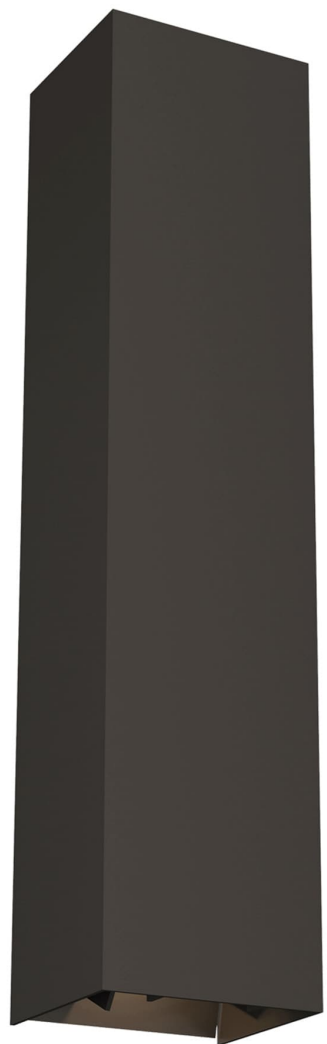

Спецификация

Артикул: 7020WVEX93020ZUDUNV

Наружный настенный светильник

Vex 20"

дизайнер: Tech Lighting

Длина: 11.7 см

Ширина: 9.9 см

Высота: 50.8 см

Отделка: Бронза

Цветовая температура: 3000K

Длина: 50.8 см

Функция: Uplight & Downlight

Входное напряжение: Universal 120V-277V

VISUAL COMFORT & Co.

spb LIGHTING

Санкт-Петербург, Академика Павлова д. 6 к. 1,