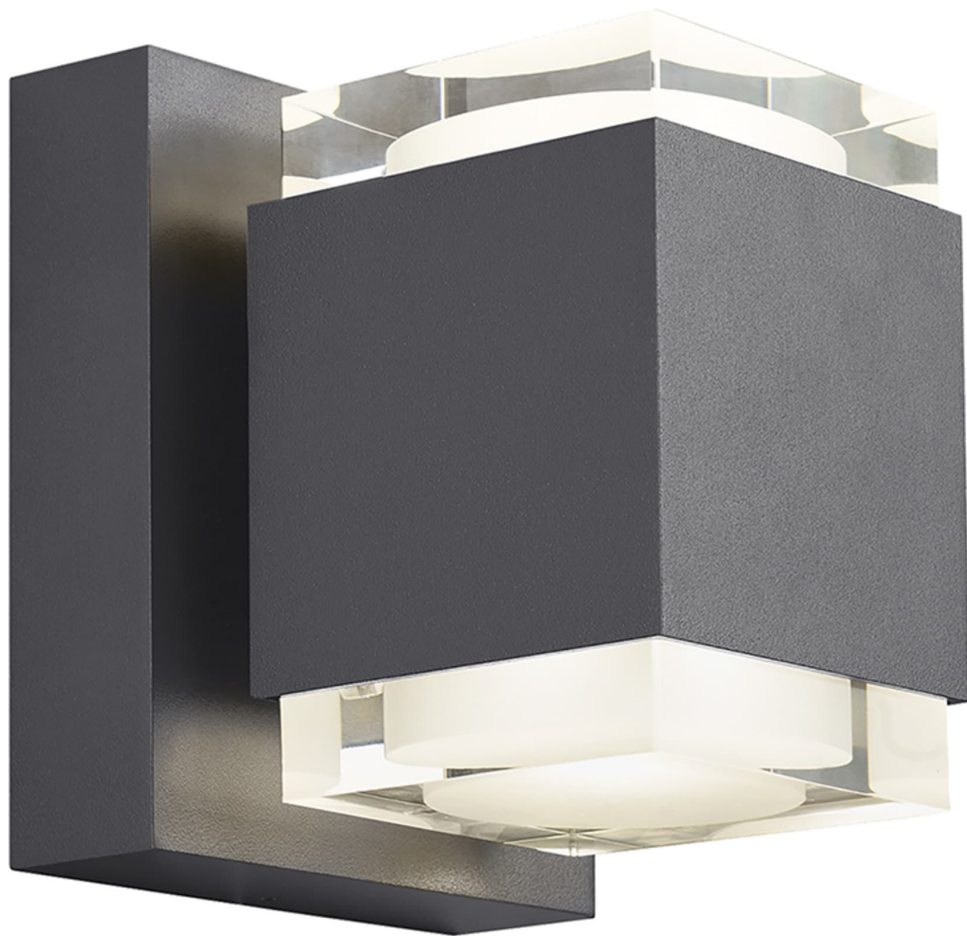

Спецификация Артикул: 7020WVOT8306HUDUNVS

Наружный настенный светильник
Voto 6"

дизайнер: Tech Lighting

Длина: 14 см

Ширина: 15 см

Высота: 16.3 см

Отделка: Древесный уголь

Цветовая температура: 3000К

Длина: 15.24 см

Функция: Uplight & Downlight

Входное напряжение: UNV 120-277V

Распределение: Symmetric

Опционально: None

VISUAL COMFORT & Co.

spb LIGHTING

Санкт-Петербург, Академика Павлова д. 6 к. 1,
ежедневно 10:00 – 20:00
sales@spblighting.ru +7 812 4678 588