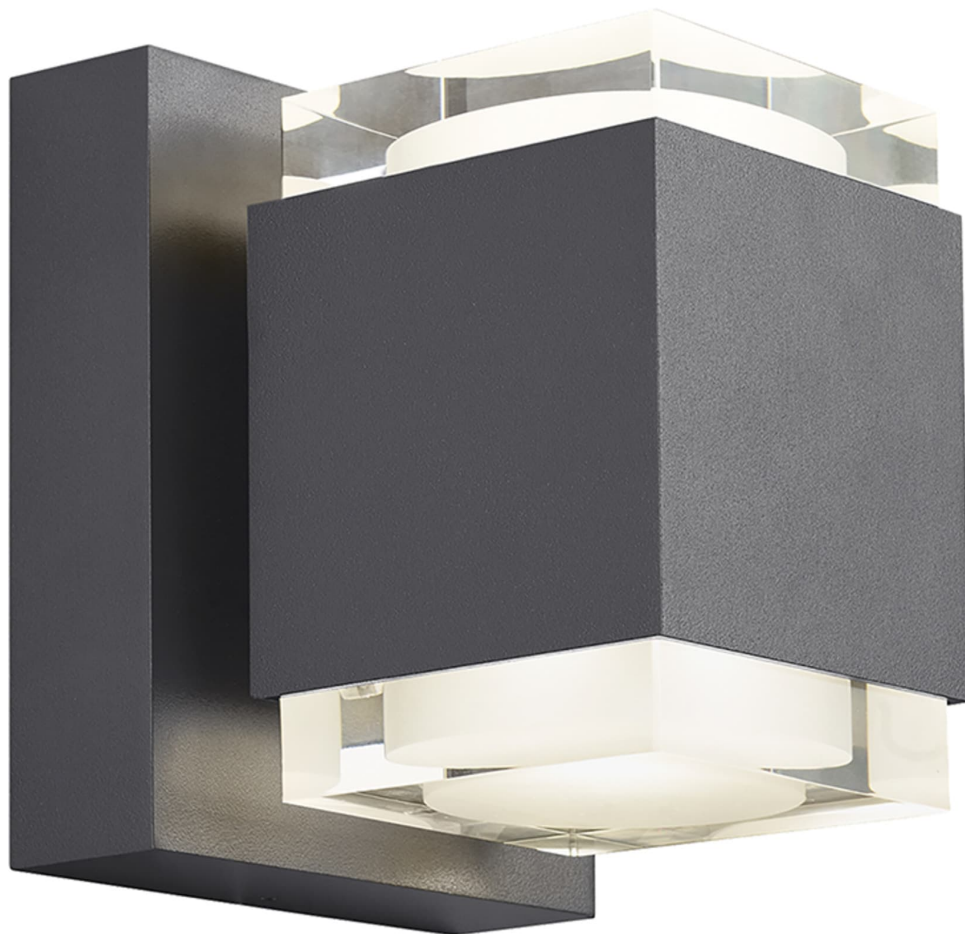

Спецификация    Артикул: 7020WVOT8306HUDUNVS

Наружный настенный светильник  
**Voto 6"**

дизайнер: Tech Lighting

Длина: 14 см

Ширина: 15 см

Высота: 16.3 см

Отделка: Древесный уголь

Цветовая температура: 3000K

Длина: 15.24 см

Функция: Uplight & Downlight

Входное напряжение: UNV 120-277V

Распределение: Symmetric

Опционально: None

VISUAL COMFORT & Co.

spb LIGHTING

Санкт-Петербург, Академика Павлова д. 6 к. 1,  
ежедневно 10:00 – 20:00  
sales@spblighting.ru    +7 812 4678 588