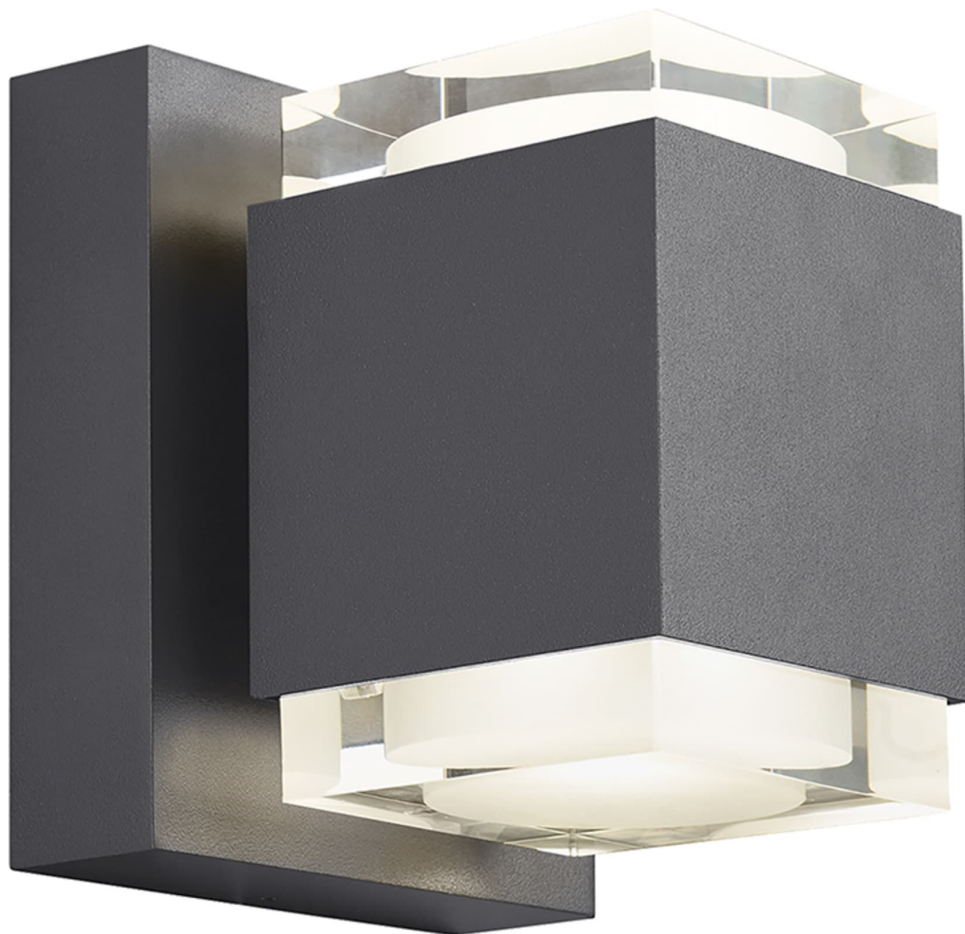

Спецификация    Артикул: 7020WVOT8306HUDUNVS

Наружный настенный светильник  
**Voto 6"**

дизайнер: Tech Lighting

Длина: 14 см

Ширина: 15 см

Высота: 16.3 см

Отделка: Древесный уголь

Цветовая температура: 3000К

Длина: 15.24 см

Функция: Uplight & Downlight

Входное напряжение: UNV 120-277V

Распределение: Symmetric

Опционально: None

VISUAL COMFORT & Co.

spb LIGHTING

Санкт-Петербург, Академика Павлова д. 6 к. 1,  
ежедневно 10:00 – 20:00  
sales@spblighting.ru    +7 812 4678 588