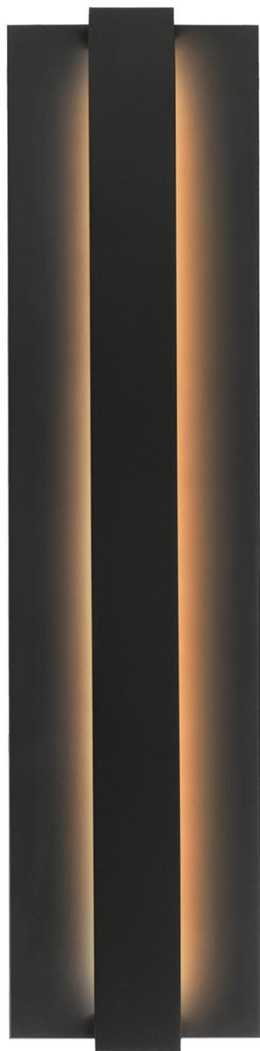

Спецификация

Артикул: 7020WWNDB-LED

Наружный настенный светильник

Windfall

дизайнер: Tech Lighting

Длина: 15.2 см

Ширина: 9.9 см

Высота: 61 см

Отделка: Черный

Тип ламп: LED 80 CRI 3000K 120V

VISUAL COMFORT & Co.

spb LIGHTING

Санкт-Петербург, Академика Павлова д. 6 к. 1,

ежедневно 10:00 – 20:00

sales@spblighting.ru

+7 812 4678 588