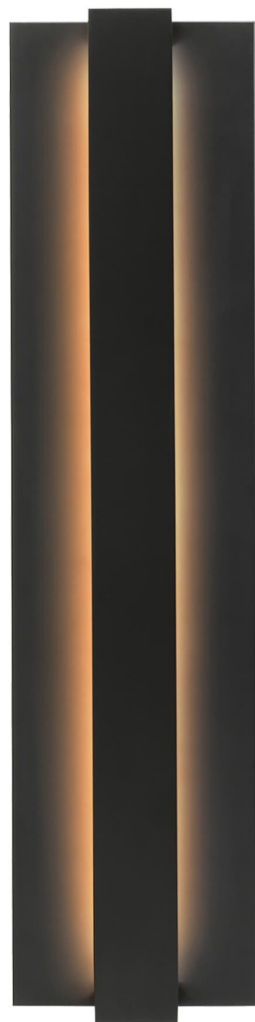

# Спецификация

Артикул: 702OWWNDB-LED277

Наружный настенный светильник

## Windfall

дизайнер: Tech Lighting

Длина: 15.2 см

Ширина: 9.9 см

Высота: 61 см

Отделка: Черный

Тип ламп: LED 80 CRI 3000K 277V