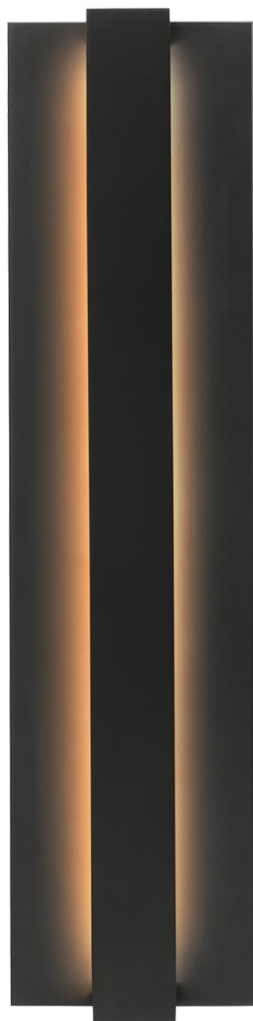

Спецификация

Артикул: 7020WWNDB-LED277

Наружный настенный светильник

Windfall

дизайнер: Tech Lighting

Длина: 15.2 см

Ширина: 9.9 см

Высота: 61 см

Отделка: Черный

Тип ламп: LED 80 CRI 3000K 277V

VISUAL COMFORT & Co.

spb LIGHTING

Санкт-Петербург, Академика Павлова д. 6 к. 1,

ежедневно 10:00 – 20:00

sales@spblighting.ru

+7 812 4678 588