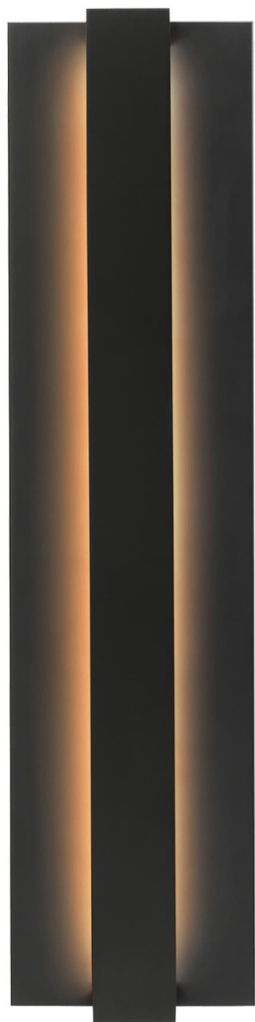

Спецификация

Артикул: 7020WWNDB-LED277

Наружный настенный светильник

Windfall

дизайнер: Tech Lighting

Длина: 15.2 см

Ширина: 9.9 см

Высота: 61 см

Отделка: Черный

Тип ламп: LED 80 CRI 3000K 277V

VISUAL COMFORT & Co.

spb LIGHTING

Санкт-Петербург, Академика Павлова д. 6 к. 1,

ежедневно 10:00 – 20:00

sales@spblighting.ru

+7 812 4678 588