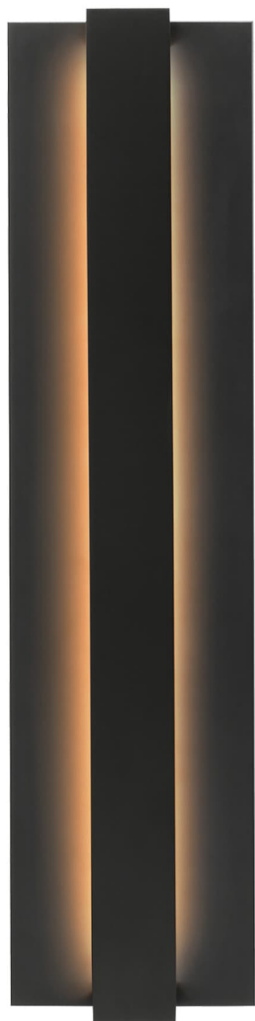

Спецификация

Артикул: 7020WWNDB-LED277

Наружный настенный светильник

Windfall

дизайнер: Tech Lighting

Длина: 15.2 см

Ширина: 9.9 см

Высота: 61 см

Отделка: Черный

Тип ламп: LED 80 CRI 3000K 277V

VISUAL COMFORT & Co.

spb LIGHTING

Санкт-Петербург, Академика Павлова д. 6 к. 1,

ежедневно 10:00 – 20:00

sales@spblighting.ru

+7 812 4678 588